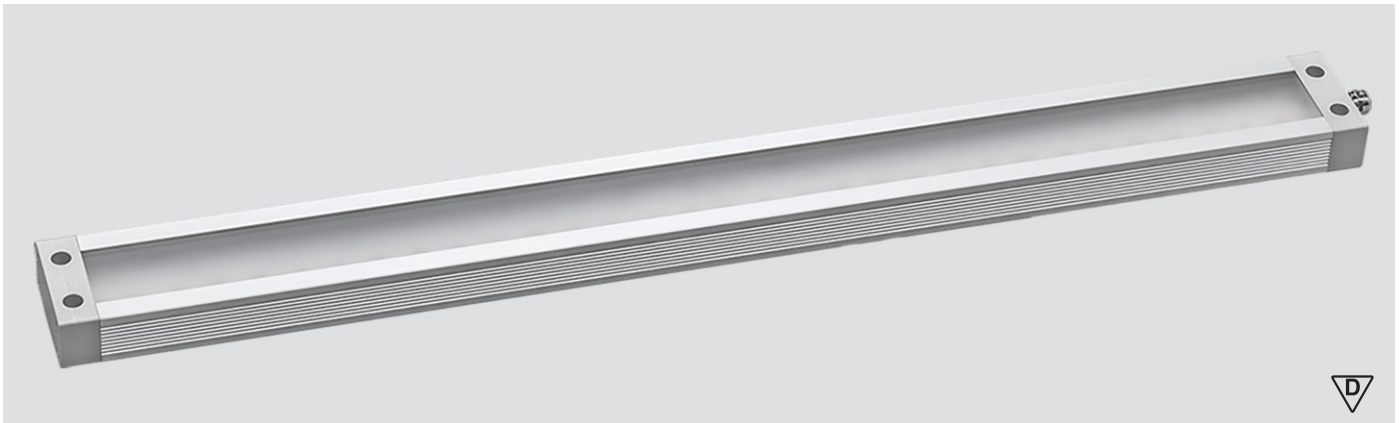

# LED APL 300 PMMA<sub>d</sub>-M12-57

Art. Nr. 1-000000-06132

Ktl. Nr. 15070117

Lichtfarbe / Light Colour	5700 K
Schutzart / Internal Protection	IP40
Netzanschluss / Main Supply	24 V DC
Dimmbar / Dimmable	ja, 1step 24V
Bestückt / Fitted With	LED
Schutzklasse / Protection Class	3
Leistung / Power	15,4 W
Lichtstrom / Luminous Flux	2412 lm
Farbtreue / Colour Rendering	RA / CRI $\geq$ 80
Betriebstemperatur / Operating Temp.	-20°C / 45°C
Lebensdauer / Lifetime	min. 60000 h
Optik / Optics	100°
Maße / Dimensions	a= 325, b= 350mm
Anschluss / Connection Type	M12, 5-pol, a-codiert
Kaskadierbar / Cascadable	nein
Gehäuse / Housing	Aluminium
Gewicht(Netto) / Weight(Net)	1,1 kg
Abdeckung / Cover	PMMA
Befestigung / Fastening	starr
Zubehör / Equipment	-

# LED APL 400 PMMA<sub>d</sub>-M12-57

Art. Nr. 1-000000-06133

Ktl. Nr. 15070118

**SANGEL**<sup>®</sup>  
Systemtechnik

Lichtfarbe / Light Colour	5700 K
Schutzart / Internal Protection	IP40
Netzanschluss / Main Supply	24 V DC
Dimmbar / Dimmable	ja, 1step 24V
Bestückt / Fitted With	LED
Schutzklasse / Protection Class	3
Leistung / Power	24 W
Lichtstrom / Luminous Flux	3216 lm
Farbtreue / Colour Rendering	RA / CRI ≥80
Betriebstemperatur / Operating Temp.	-20°C / 45°C
Lebensdauer / Lifetime	min. 60000 h
Optik / Optics	100°
Maße / Dimensions	a= 425, b= 450mm
Anschluss / Connection Type	M12, 5-pol, a-codiert
Kaskadierbar / Cascadable	nein
Gehäuse / Housing	Aluminium
Gewicht(Netto) / Weight(Net)	1,3 kg
Abdeckung / Cover	PMMA
Befestigung / Fastening	starr
Zubehör / Equipment	-