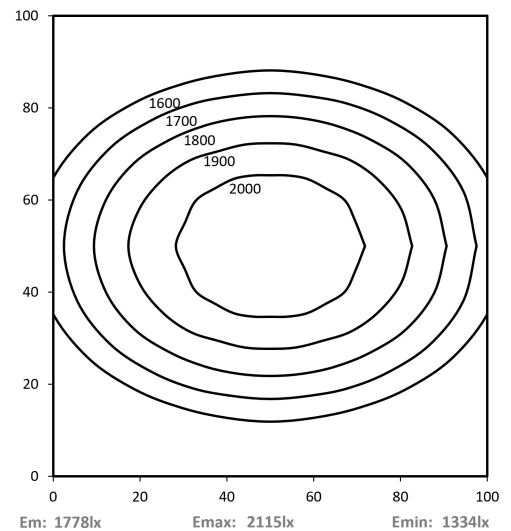

Lichtfarbe / Light Colour	5700 K
Schutzart / Internal Protection	IP40
Netzanschluss / Main Supply	24 V DC
Dimmbar / Dimmable	ja, 1step 24V
Bestückt / Fitted With	LED
Schutzklasse / Protection Class	3
Leistung / Power	63,4 W
Lichtstrom / Luminous Flux	8844 lm
Farbtreue / Colour Rendering	RA / CRI $\geq$80
Betriebstemperatur / Operating Temp.	-20°C / 45°C
Lebensdauer / Lifetime	min. 60000 h
Optik / Optics	100°
Maße / Dimensions	a= 1125, b= 1150mm
Anschluss / Connection Type	M12, 5-pol, a-codiert
Kaskadierbar / Cascadable	nein
Gehäuse / Housing	Aluminium
Gewicht(Netto) / Weight(Net)	2,7 kg
Abdeckung / Cover	PMMA
Befestigung / Fastening	starr
Zubehör / Equipment	-