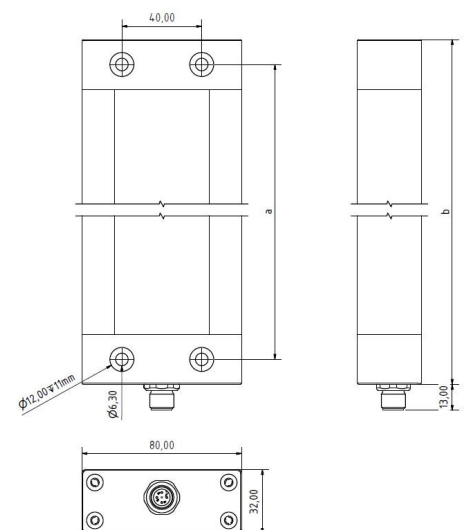

# LED APL 600 PMMA<sub>d</sub>-M12-57

Art. Nr. 1-000000-06134

Ktl. Nr. 15070119

Lichtfarbe / Light Colour	5700 K
Schutzart / Internal Protection	IP40
Netzanschluss / Main Supply	24 V DC
Dimmbar / Dimmable	ja, 1step 24V
Bestückt / Fitted With	LED
Schutzklasse / Protection Class	3
Leistung / Power	30,8 W
Lichtstrom / Luminous Flux	4824 lm
Farbtreue / Colour Rendering	RA / CRI ≥80
Betriebstemperatur / Operating Temp.	-20°C / 45°C
Lebensdauer / Lifetime	min. 60000 h
Optik / Optics	100°
Maße / Dimensions	a= 625, b= 650mm
Anschluss / Connection Type	M12, 5-pol, a-codiert
Kaskadierbar / Cascadable	nein
Gehäuse / Housing	Aluminium
Gewicht(Netto) / Weight(Net)	1,7 kg
Abdeckung / Cover	PMMA
Befestigung / Fastening	starr
Zubehör / Equipment	-

# LED APL 700 PMMA<sub>d</sub>-M12-57

Art. Nr. 1-000000-06135

Ktl. Nr. 15070120

Lichtfarbe / Light Colour	5700 K
Schutzart / Internal Protection	IP40
Netzanschluss / Main Supply	24 V DC
Dimmbar / Dimmable	ja, 1step 24V
Bestückt / Fitted With	LED
Schutzklasse / Protection Class	3
Leistung / Power	39,4 W
Lichtstrom / Luminous Flux	5628 lm
Farbtreue / Colour Rendering	RA / CRI $\geq$ 80
Betriebstemperatur / Operating Temp.	-20°C / 45°C
Lebensdauer / Lifetime	min. 60000 h
Optik / Optics	100°
Maße / Dimensions	a= 725, b= 750mm
Anschluss / Connection Type	M12, 5-pol, a-codiert
Kaskadierbar / Cascadable	nein
Gehäuse / Housing	Aluminium
Gewicht(Netto) / Weight(Net)	1,9 kg
Abdeckung / Cover	PMMA
Befestigung / Fastening	starr
Zubehör / Equipment	-