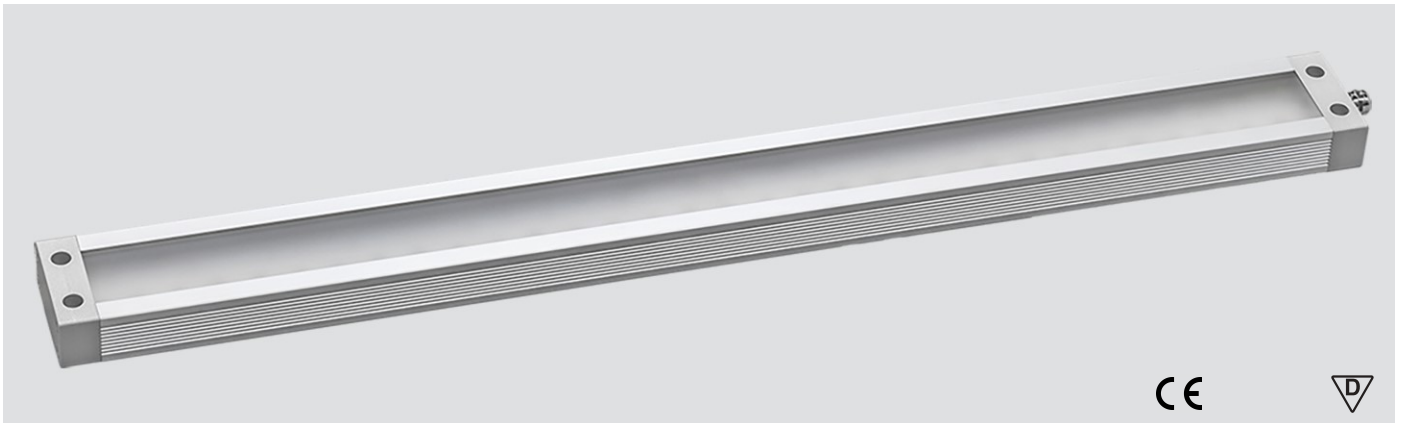

# LED APL 600 PMMA<sub>d</sub>-M12-57

Art. Nr. 1-000000-06134

Ktl. Nr. 15070119

Lichtfarbe / Light Colour	5700 K
Schutzart / Internal Protection	IP40
Netzanschluss / Main Supply	24 V DC
Dimmbar / Dimmable	ja, 1step 24V
Bestückt / Fitted With	LED
Schutzklasse / Protection Class	3
Leistung / Power	30,8 W
Lichtstrom / Luminous Flux	4824 lm
Farbtreue / Colour Rendering	RA / CRI ≥80
Betriebstemperatur / Operating Temp.	-20°C / 45°C
Lebensdauer / Lifetime	min. 60000 h
Optik / Optics	100°
Maße / Dimensions	a= 625, b= 650mm
Anschluss / Connection Type	M12, 5-pol, a-codiert
Kaskadierbar / Cascadable	nein
Gehäuse / Housing	Aluminium
Gewicht(Netto) / Weight(Net)	1,7 kg
Abdeckung / Cover	PMMA
Befestigung / Fastening	starr
Zubehör / Equipment	-

# LED APL 700 PMMA<sub>d</sub>-M12-57

Art. Nr. 1-000000-06135

Ktl. Nr. 15070120

Lichtfarbe / Light Colour	5700 K
Schutzart / Internal Protection	IP40
Netzanschluss / Main Supply	24 V DC
Dimmbar / Dimmable	ja, 1step 24V
Bestückt / Fitted With	LED
Schutzklasse / Protection Class	3
Leistung / Power	39,4 W
Lichtstrom / Luminous Flux	5628 lm
Farbtreue / Colour Rendering	RA / CRI $\geq$ 80
Betriebstemperatur / Operating Temp.	-20°C / 45°C
Lebensdauer / Lifetime	min. 60000 h
Optik / Optics	100°
Maße / Dimensions	a= 725, b= 750mm
Anschluss / Connection Type	M12, 5-pol, a-codiert
Kaskadierbar / Cascadable	nein
Gehäuse / Housing	Aluminium
Gewicht(Netto) / Weight(Net)	1,9 kg
Abdeckung / Cover	PMMA
Befestigung / Fastening	starr
Zubehör / Equipment	-