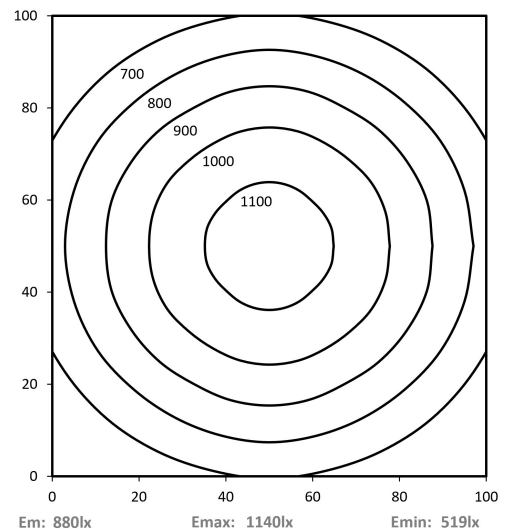

Lichtfarbe / Light Colour	5700 K
Schutzart / Internal Protection	IP40
Netzanschluss / Main Supply	24 V DC
Dimmbar / Dimmable	ja, 1step 24V
Bestückt / Fitted With	LED
Schutzklasse / Protection Class	3
Leistung / Power	39,4 W
Lichtstrom / Luminous Flux	5628 lm
Farbtreue / Colour Rendering	RA / CRI $\geq$80
Betriebstemperatur / Operating Temp.	-20°C / 45°C
Lebensdauer / Lifetime	min. 60000 h
Optik / Optics	100°
Maße / Dimensions	a= 725, b= 750mm
Anschluss / Connection Type	M12, 5-pol, a-codiert
Kaskadierbar / Cascadable	nein
Gehäuse / Housing	Aluminium
Gewicht(Netto) / Weight(Net)	1,9 kg
Abdeckung / Cover	PMMA
Befestigung / Fastening	starr
Zubehör / Equipment	-