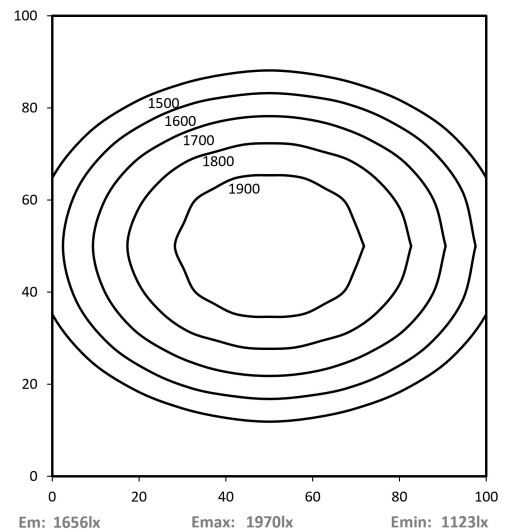

Lichtfarbe / Light Colour	5700 K
Schutzart / Internal Protection	IP40
Netzanschluss / Main Supply	24 V DC
Dimmbar / Dimmable	ja, 1step 24V
Bestückt / Fitted With	LED
Schutzklasse / Protection Class	3
Leistung / Power	72 W
Lichtstrom / Luminous Flux	9648 lm
Farbtreue / Colour Rendering	RA / CRI ≥80
Betriebstemperatur / Operating Temp.	-20°C / 45°C
Lebensdauer / Lifetime	min. 60000 h
Optik / Optics	100°
Maße / Dimensions	a= 1225, b= 1250mm
Anschluss / Connection Type	M12, 5-pol, a-codiert
Kaskadierbar / Cascadable	nein
Gehäuse / Housing	Aluminium
Gewicht(Netto) / Weight(Net)	2,9 kg
Abdeckung / Cover	PMMA
Befestigung / Fastening	starr
Zubehör / Equipment	-