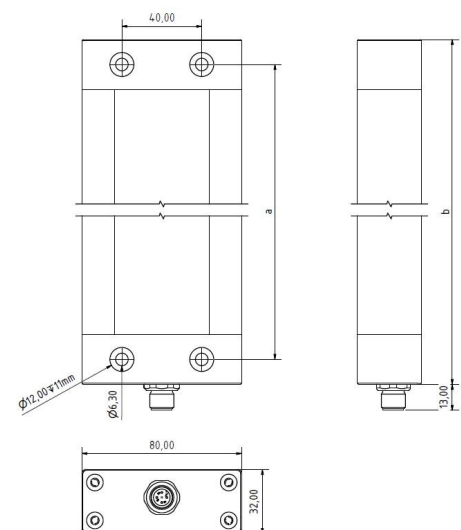

# LED APL 600 PMMA<sub>d</sub>-M12-57

Art. Nr. 1-000000-06134

Ktl. Nr. 15070119

Lichtfarbe / Light Colour	5700 K
Schutzart / Internal Protection	IP40
Netzanschluss / Main Supply	24 V DC
Dimmbar / Dimmable	ja, 1step 24V
Bestückt / Fitted With	LED
Schutzklasse / Protection Class	3
Leistung / Power	30,8 W
Lichtstrom / Luminous Flux	4824 lm
Farbtreue / Colour Rendering	RA / CRI ≥80
Betriebstemperatur / Operating Temp.	-20°C / 45°C
Lebensdauer / Lifetime	min. 60000 h
Optik / Optics	100°
Maße / Dimensions	a= 625, b= 650mm
Anschluss / Connection Type	M12, 5-pol, a-codiert
Kaskadierbar / Cascadable	nein
Gehäuse / Housing	Aluminium
Gewicht(Netto) / Weight(Net)	1,7 kg
Abdeckung / Cover	PMMA
Befestigung / Fastening	starr
Zubehör / Equipment	-

# LED APL 700 PMMA<sub>d</sub>-M12-57

Art. Nr. 1-000000-06135

Ktl. Nr. 15070120

Lichtfarbe / Light Colour	5700 K
Schutzart / Internal Protection	IP40
Netzanschluss / Main Supply	24 V DC
Dimmbar / Dimmable	ja, 1step 24V
Bestückt / Fitted With	LED
Schutzklasse / Protection Class	3
Leistung / Power	39,4 W
Lichtstrom / Luminous Flux	5628 lm
Farbtreue / Colour Rendering	RA / CRI $\geq$ 80
Betriebstemperatur / Operating Temp.	-20°C / 45°C
Lebensdauer / Lifetime	min. 60000 h
Optik / Optics	100°
Maße / Dimensions	a= 725, b= 750mm
Anschluss / Connection Type	M12, 5-pol, a-codiert
Kaskadierbar / Cascadable	nein
Gehäuse / Housing	Aluminium
Gewicht(Netto) / Weight(Net)	1,9 kg
Abdeckung / Cover	PMMA
Befestigung / Fastening	starr
Zubehör / Equipment	-