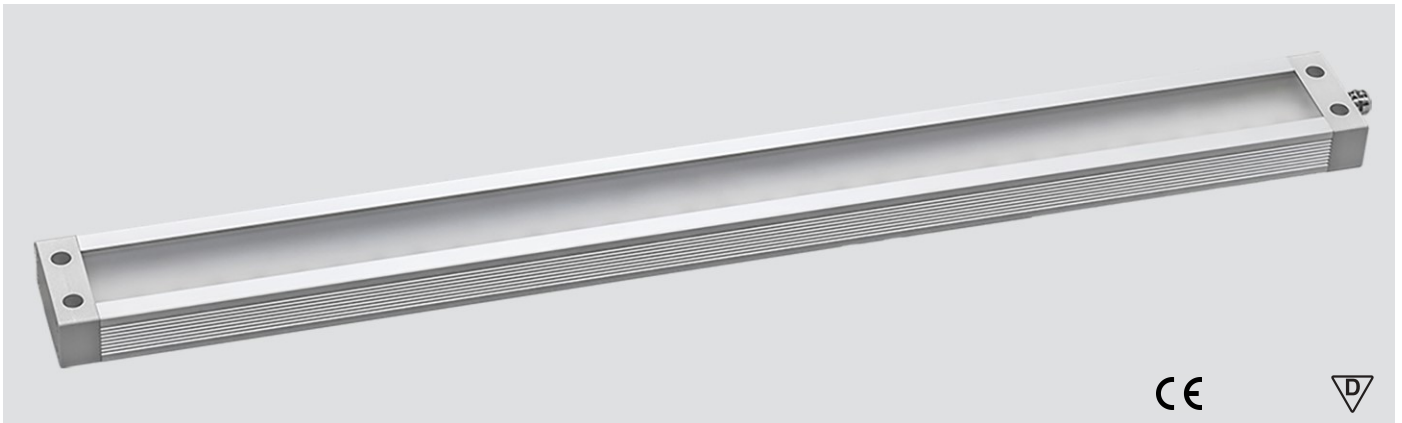

# LED APL 800 PMMA<sub>d</sub>-M12-57

Art. Nr. 1-000000-05734

Ktl. Nr. 14020003

Lichtfarbe / Light Colour	5700 K
Schutzart / Internal Protection	IP40
Netzanschluss / Main Supply	24 V DC
Dimmbar / Dimmable	ja, 1step 24V
Bestückt / Fitted With	LED
Schutzklasse / Protection Class	3
Leistung / Power	48 W
Lichtstrom / Luminous Flux	6432 lm
Farbtreue / Colour Rendering	RA / CRI ≥80
Betriebstemperatur / Operating Temp.	-20°C / 45°C
Lebensdauer / Lifetime	min. 60000 h
Optik / Optics	100°
Maße / Dimensions	a= 825, b= 850mm
Anschluss / Connection Type	M12, 5-pol, a-codiert
Kaskadierbar / Cascadable	nein
Gehäuse / Housing	Aluminium
Gewicht(Netto) / Weight(Net)	2,1 kg
Abdeckung / Cover	PMMA
Befestigung / Fastening	starr
Zubehör / Equipment	-

# LED APL 900 PMMA<sub>d</sub>-M12-57

Art. Nr. 1-000000-06136

Ktl. Nr. 15070121

Lichtfarbe / Light Colour	5700 K
Schutzart / Internal Protection	IP40
Netzanschluss / Main Supply	24 V DC
Dimmbar / Dimmable	ja, 1step 24V
Bestückt / Fitted With	LED
Schutzklasse / Protection Class	3
Leistung / Power	46,2 W
Lichtstrom / Luminous Flux	7236 lm
Farbtreue / Colour Rendering	RA / CRI ≥80
Betriebstemperatur / Operating Temp.	-20°C / 45°C
Lebensdauer / Lifetime	min. 60000 h
Optik / Optics	100°
Maße / Dimensions	a= 925, b= 950mm
Anschluss / Connection Type	M12, 5-pol, a-codiert
Kaskadierbar / Cascadable	nein
Gehäuse / Housing	Aluminium
Gewicht(Netto) / Weight(Net)	2,3 kg
Abdeckung / Cover	PMMA
Befestigung / Fastening	starr
Zubehör / Equipment	-