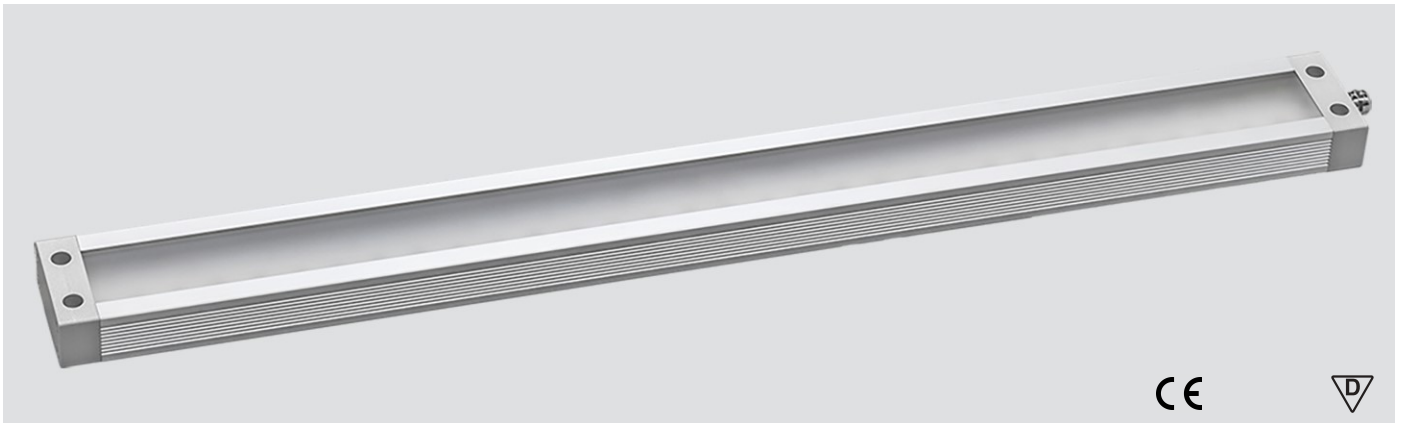

# LED APL 1200 PMMA<sub>d</sub>-M12-57

Art. Nr. 1-000000-05739

Ktl. Nr. 14020004

Lichtfarbe / Light Colour	5700 K
Schutzart / Internal Protection	IP40
Netzanschluss / Main Supply	24 V DC
Dimmbar / Dimmable	ja, 1step 24V
Bestückt / Fitted With	LED
Schutzklasse / Protection Class	3
Leistung / Power	72 W
Lichtstrom / Luminous Flux	9648 lm
Farbtreue / Colour Rendering	RA / CRI ≥80
Betriebstemperatur / Operating Temp.	-20°C / 45°C
Lebensdauer / Lifetime	min. 60000 h
Optik / Optics	100°
Maße / Dimensions	a= 1225, b= 1250mm
Anschluss / Connection Type	M12, 5-pol, a-codiert
Kaskadierbar / Cascadable	nein
Gehäuse / Housing	Aluminium
Gewicht(Netto) / Weight(Net)	2,9 kg
Abdeckung / Cover	PMMA
Befestigung / Fastening	starr
Zubehör / Equipment	-

# LED APL 1300 PMMA<sub>d</sub>-M12-57

Art. Nr. 1-000000-06138

Ktl. Nr. 15070123

Lichtfarbe / Light Colour	5700 K
Schutzart / Internal Protection	IP40
Netzanschluss / Main Supply	24 V DC
Dimmbar / Dimmable	ja, 1step 24V
Bestückt / Fitted With	LED
Schutzklasse / Protection Class	3
Leistung / Power	70,2 W
Lichtstrom / Luminous Flux	10452 lm
Farbtreue / Colour Rendering	RA / CRI $\geq$ 80
Betriebstemperatur / Operating Temp.	-20°C / 45°C
Lebensdauer / Lifetime	min. 60000 h
Optik / Optics	100°
Maße / Dimensions	a= 1325, b= 1350mm
Anschluss / Connection Type	M12, 5-pol, a-codiert
Kaskadierbar / Cascadable	nein
Gehäuse / Housing	Aluminium
Gewicht(Netto) / Weight(Net)	3,1 kg
Abdeckung / Cover	PMMA
Befestigung / Fastening	starr
Zubehör / Equipment	-