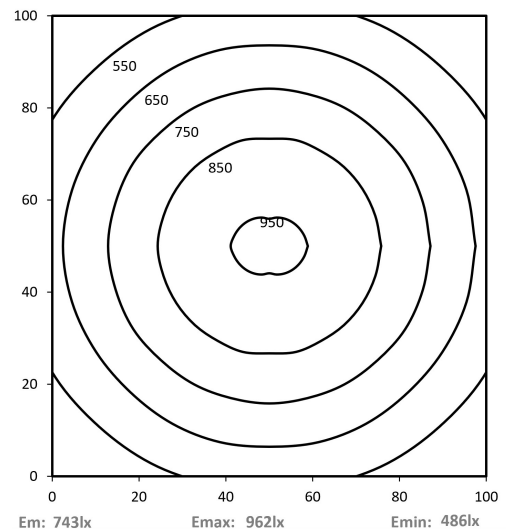

# LED APL 400 PMMA<sub>d</sub>-M12-57

Art. Nr. 1-000000-06133

Ktl. Nr. 15070118

**SANGEL**<sup>®</sup>  
Systemtechnik

Lichtfarbe / Light Colour	5700 K
Schutzart / Internal Protection	IP40
Netzanschluss / Main Supply	24 V DC
Dimmbar / Dimmable	ja, 1step 24V
Bestückt / Fitted With	LED
Schutzklasse / Protection Class	3
Leistung / Power	24 W
Lichtstrom / Luminous Flux	3216 lm
Farbtreue / Colour Rendering	RA / CRI ≥80
Betriebstemperatur / Operating Temp.	-20°C / 45°C
Lebensdauer / Lifetime	min. 60000 h
Optik / Optics	100°
Maße / Dimensions	a= 425, b= 450mm
Anschluss / Connection Type	M12, 5-pol, a-codiert
Kaskadierbar / Cascadable	nein
Gehäuse / Housing	Aluminium
Gewicht(Netto) / Weight(Net)	1,3 kg
Abdeckung / Cover	PMMA
Befestigung / Fastening	starr
Zubehör / Equipment	-

# LED APL 600 PMMA<sub>d</sub>-M12-57

Art. Nr. 1-000000-06134

Ktl. Nr. 15070119

Lichtfarbe / Light Colour	5700 K
Schutzart / Internal Protection	IP40
Netzanschluss / Main Supply	24 V DC
Dimmbar / Dimmable	ja, 1step 24V
Bestückt / Fitted With	LED
Schutzklasse / Protection Class	3
Leistung / Power	30,8 W
Lichtstrom / Luminous Flux	4824 lm
Farbtreue / Colour Rendering	RA / CRI ≥80
Betriebstemperatur / Operating Temp.	-20°C / 45°C
Lebensdauer / Lifetime	min. 60000 h
Optik / Optics	100°
Maße / Dimensions	a= 625, b= 650mm
Anschluss / Connection Type	M12, 5-pol, a-codiert
Kaskadierbar / Cascadable	nein
Gehäuse / Housing	Aluminium
Gewicht(Netto) / Weight(Net)	1,7 kg
Abdeckung / Cover	PMMA
Befestigung / Fastening	starr
Zubehör / Equipment	-