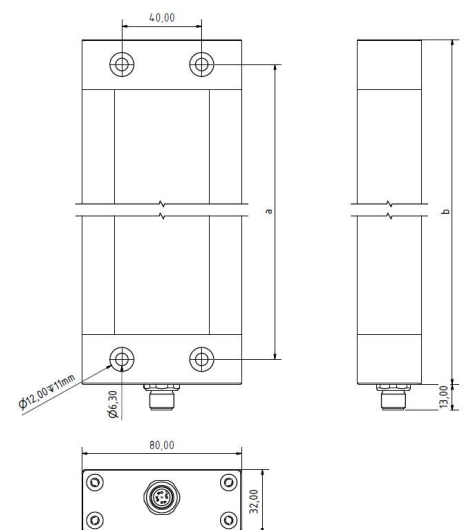

# LED APL 800 PMMA<sub>d</sub>-M12-57

Art. Nr. 1-000000-05734

Ktl. Nr. 14020003

Lichtfarbe / Light Colour	5700 K
Schutzart / Internal Protection	IP40
Netzanschluss / Main Supply	24 V DC
Dimmbar / Dimmable	ja, 1step 24V
Bestückt / Fitted With	LED
Schutzklasse / Protection Class	3
Leistung / Power	48 W
Lichtstrom / Luminous Flux	6432 lm
Farbtreue / Colour Rendering	RA / CRI ≥80
Betriebstemperatur / Operating Temp.	-20°C / 45°C
Lebensdauer / Lifetime	min. 60000 h
Optik / Optics	100°
Maße / Dimensions	a= 825, b= 850mm
Anschluss / Connection Type	M12, 5-pol, a-codiert
Kaskadierbar / Cascadable	nein
Gehäuse / Housing	Aluminium
Gewicht(Netto) / Weight(Net)	2,1 kg
Abdeckung / Cover	PMMA
Befestigung / Fastening	starr
Zubehör / Equipment	-

# LED APL 900 PMMA<sub>d</sub>-M12-57

Art. Nr. 1-000000-06136

Ktl. Nr. 15070121

Lichtfarbe / Light Colour	5700 K
Schutzart / Internal Protection	IP40
Netzanschluss / Main Supply	24 V DC
Dimmbar / Dimmable	ja, 1step 24V
Bestückt / Fitted With	LED
Schutzklasse / Protection Class	3
Leistung / Power	46,2 W
Lichtstrom / Luminous Flux	7236 lm
Farbtreue / Colour Rendering	RA / CRI ≥80
Betriebstemperatur / Operating Temp.	-20°C / 45°C
Lebensdauer / Lifetime	min. 60000 h
Optik / Optics	100°
Maße / Dimensions	a= 925, b= 950mm
Anschluss / Connection Type	M12, 5-pol, a-codiert
Kaskadierbar / Cascadable	nein
Gehäuse / Housing	Aluminium
Gewicht(Netto) / Weight(Net)	2,3 kg
Abdeckung / Cover	PMMA
Befestigung / Fastening	starr
Zubehör / Equipment	-