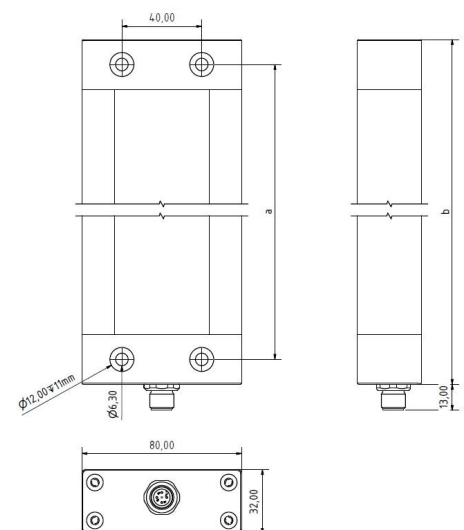

# LED APL 1000 PMMA<sub>d</sub>-M12-57

Art. Nr. 1-000000-05740

Ktl. Nr. 14020037

Lichtfarbe / Light Colour	5700 K
Schutzart / Internal Protection	IP40
Netzanschluss / Main Supply	24 V DC
Dimmbar / Dimmable	ja, 1step 24V
Bestückt / Fitted With	LED
Schutzklasse / Protection Class	3
Leistung / Power	54,8 W
Lichtstrom / Luminous Flux	8040 lm
Farbtreue / Colour Rendering	RA / CRI $\geq$ 80
Betriebstemperatur / Operating Temp.	-20°C / 45°C
Lebensdauer / Lifetime	min. 60000 h
Optik / Optics	100°
Maße / Dimensions	a= 1025, b= 1050mm
Anschluss / Connection Type	M12, 5-pol, a-codiert
Kaskadierbar / Cascadable	nein
Gehäuse / Housing	Aluminium
Gewicht(Netto) / Weight(Net)	2,5 kg
Abdeckung / Cover	PMMA
Befestigung / Fastening	starr
Zubehör / Equipment	-

# LED APL 1100 PMMA<sub>d</sub>-M12-57

Art. Nr. 1-000000-06137

Ktl. Nr. 15070122

Lichtfarbe / Light Colour	5700 K
Schutzart / Internal Protection	IP40
Netzanschluss / Main Supply	24 V DC
Dimmbar / Dimmable	ja, 1step 24V
Bestückt / Fitted With	LED
Schutzklasse / Protection Class	3
Leistung / Power	63,4 W
Lichtstrom / Luminous Flux	8844 lm
Farbtreue / Colour Rendering	RA / CRI $\geq$ 80
Betriebstemperatur / Operating Temp.	-20°C / 45°C
Lebensdauer / Lifetime	min. 60000 h
Optik / Optics	100°
Maße / Dimensions	a= 1125, b= 1150mm
Anschluss / Connection Type	M12, 5-pol, a-codiert
Kaskadierbar / Cascadable	nein
Gehäuse / Housing	Aluminium
Gewicht(Netto) / Weight(Net)	2,7 kg
Abdeckung / Cover	PMMA
Befestigung / Fastening	starr
Zubehör / Equipment	-