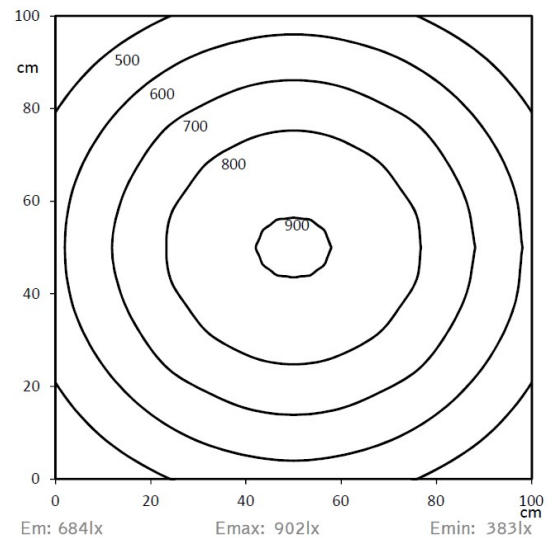

# LED APL 400 PMMA<sub>d</sub>-M12-57

Art. Nr. 1-000000-06133

Ktl. Nr. 15070118

**SANGEL**<sup>®</sup>  
Systemtechnik

Lichtfarbe / Light Colour	5700 K
Schutzart / Internal Protection	IP40
Netzanschluss / Main Supply	24 V DC
Dimmbar / Dimmable	ja, 1step 24V
Bestückt / Fitted With	LED
Schutzklasse / Protection Class	3
Leistung / Power	24 W
Lichtstrom / Luminous Flux	3216 lm
Farbtreue / Colour Rendering	RA / CRI ≥80
Betriebstemperatur / Operating Temp.	-20°C / 45°C
Lebensdauer / Lifetime	min. 60000 h
Optik / Optics	100°
Maße / Dimensions	a= 425, b= 450mm
Anschluss / Connection Type	M12, 5-pol, a-codiert
Kaskadierbar / Cascadable	nein
Gehäuse / Housing	Aluminium
Gewicht(Netto) / Weight(Net)	1,3 kg
Abdeckung / Cover	PMMA
Befestigung / Fastening	starr
Zubehör / Equipment	-

# LED APL 600 PMMA<sub>d</sub>-M12-57

Art. Nr. 1-000000-06134

Ktl. Nr. 15070119

Lichtfarbe / Light Colour	5700 K
Schutzart / Internal Protection	IP40
Netzanschluss / Main Supply	24 V DC
Dimmbar / Dimmable	ja, 1step 24V
Bestückt / Fitted With	LED
Schutzklasse / Protection Class	3
Leistung / Power	30,8 W
Lichtstrom / Luminous Flux	4824 lm
Farbtreue / Colour Rendering	RA / CRI ≥80
Betriebstemperatur / Operating Temp.	-20°C / 45°C
Lebensdauer / Lifetime	min. 60000 h
Optik / Optics	100°
Maße / Dimensions	a= 625, b= 650mm
Anschluss / Connection Type	M12, 5-pol, a-codiert
Kaskadierbar / Cascadable	nein
Gehäuse / Housing	Aluminium
Gewicht(Netto) / Weight(Net)	1,7 kg
Abdeckung / Cover	PMMA
Befestigung / Fastening	starr
Zubehör / Equipment	-