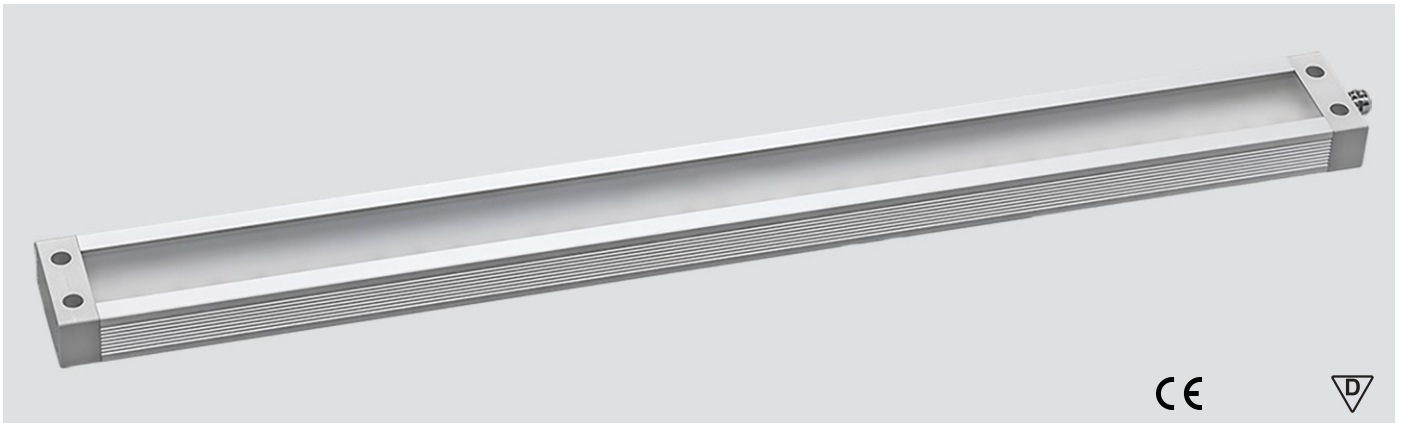

# LED APL 700 PMMA<sub>d</sub>-M12-57

Art. Nr. 1-000000-06135

Ktl. Nr. 15070120

Lichtfarbe / Light Colour	5700 K
Schutzart / Internal Protection	IP40
Netzanschluss / Main Supply	24 V DC
Dimmbar / Dimmable	ja, 1step 24V
Bestückt / Fitted With	LED
Schutzklasse / Protection Class	3
Leistung / Power	39,4 W
Lichtstrom / Luminous Flux	5628 lm
Farbtreue / Colour Rendering	RA / CRI $\geq$ 80
Betriebstemperatur / Operating Temp.	-20°C / 45°C
Lebensdauer / Lifetime	min. 60000 h
Optik / Optics	100°
Maße / Dimensions	a= 725, b= 750mm
Anschluss / Connection Type	M12, 5-pol, a-codiert
Kaskadierbar / Cascadable	nein
Gehäuse / Housing	Aluminium
Gewicht(Netto) / Weight(Net)	1,9 kg
Abdeckung / Cover	PMMA
Befestigung / Fastening	starr
Zubehör / Equipment	-

# LED APL 800 PMMA<sub>d</sub>-M12-57

Art. Nr. 1-000000-05734

Ktl. Nr. 14020003

Lichtfarbe / Light Colour	5700 K
Schutzart / Internal Protection	IP40
Netzanschluss / Main Supply	24 V DC
Dimmbar / Dimmable	ja, 1step 24V
Bestückt / Fitted With	LED
Schutzklasse / Protection Class	3
Leistung / Power	48 W
Lichtstrom / Luminous Flux	6432 lm
Farbtreue / Colour Rendering	RA / CRI ≥80
Betriebstemperatur / Operating Temp.	-20°C / 45°C
Lebensdauer / Lifetime	min. 60000 h
Optik / Optics	100°
Maße / Dimensions	a= 825, b= 850mm
Anschluss / Connection Type	M12, 5-pol, a-codiert
Kaskadierbar / Cascadable	nein
Gehäuse / Housing	Aluminium
Gewicht(Netto) / Weight(Net)	2,1 kg
Abdeckung / Cover	PMMA
Befestigung / Fastening	starr
Zubehör / Equipment	-