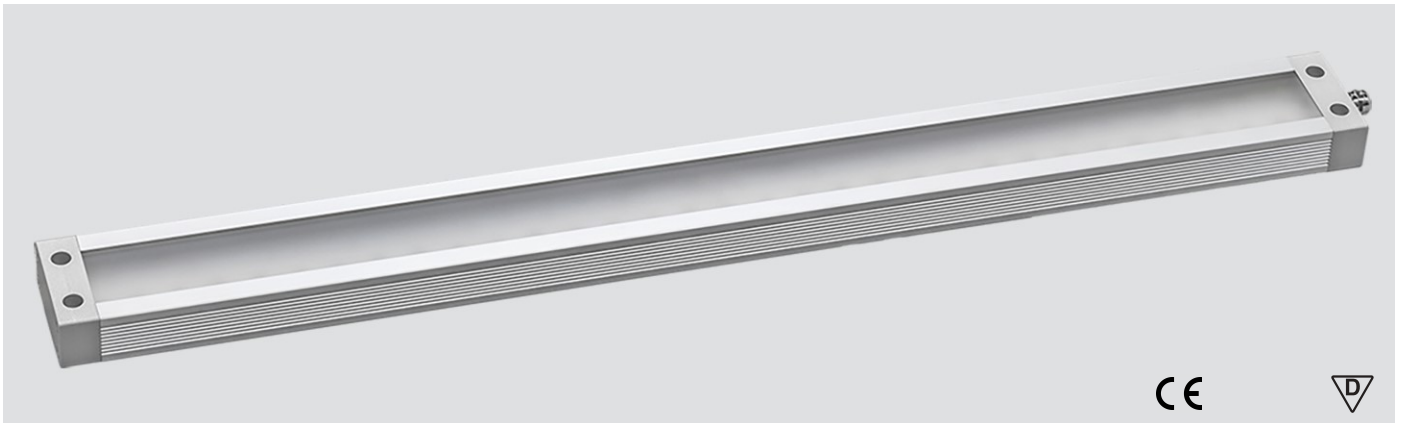

LED APL 1500 PMMA_d-M12-57

Art. Nr. 1-000000-05738

Ktl. Nr. 14020005