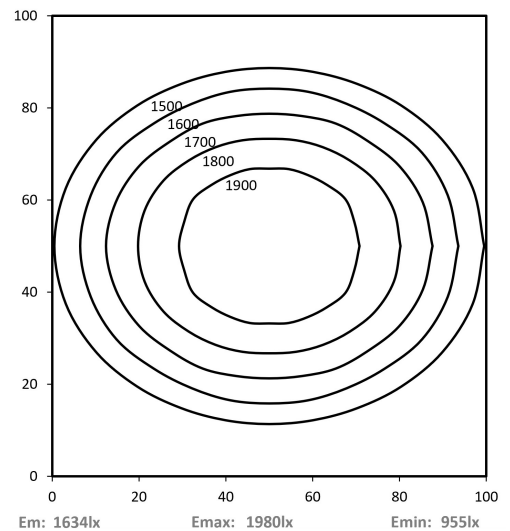

Lichtfarbe / Light Colour	5700 K
Schutzart / Internal Protection	IP40
Netzanschluss / Main Supply	24 V DC
Dimmbar / Dimmable	ja, 1step 24V
Bestückt / Fitted With	LED
Schutzklasse / Protection Class	3
Leistung / Power	54,8 W
Lichtstrom / Luminous Flux	8040 lm
Farbtreue / Colour Rendering	RA / CRI $\geq$80
Betriebstemperatur / Operating Temp.	-20°C / 45°C
Lebensdauer / Lifetime	min. 60000 h
Optik / Optics	100°
Maße / Dimensions	a= 1025, b= 1050mm
Anschluss / Connection Type	M12, 5-pol, a-codiert
Kaskadierbar / Cascadable	nein
Gehäuse / Housing	Aluminium
Gewicht(Netto) / Weight(Net)	2,5 kg
Abdeckung / Cover	PMMA
Befestigung / Fastening	starr
Zubehör / Equipment	-