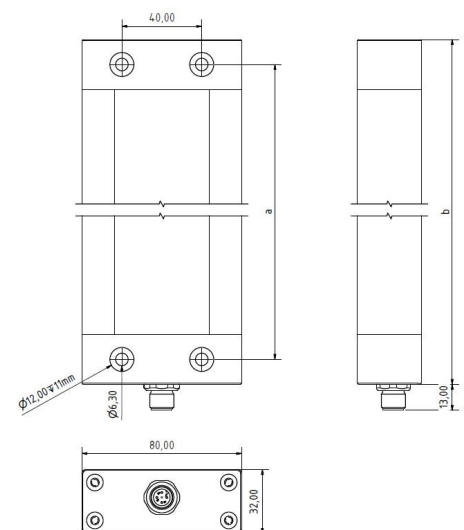

# LED APL 300 PMMA<sub>d</sub>-M12-57

Art. Nr. 1-000000-06132

Ktl. Nr. 15070117

Lichtfarbe / Light Colour	5700 K
Schutzart / Internal Protection	IP40
Netzanschluss / Main Supply	24 V DC
Dimmbar / Dimmable	ja, 1step 24V
Bestückt / Fitted With	LED
Schutzklasse / Protection Class	3
Leistung / Power	15,4 W
Lichtstrom / Luminous Flux	2412 lm
Farbtreue / Colour Rendering	RA / CRI $\geq$ 80
Betriebstemperatur / Operating Temp.	-20°C / 45°C
Lebensdauer / Lifetime	min. 60000 h
Optik / Optics	100°
Maße / Dimensions	a= 325, b= 350mm
Anschluss / Connection Type	M12, 5-pol, a-codiert
Kaskadierbar / Cascadable	nein
Gehäuse / Housing	Aluminium
Gewicht(Netto) / Weight(Net)	1,1 kg
Abdeckung / Cover	PMMA
Befestigung / Fastening	starr
Zubehör / Equipment	-

# LED APL 600 PMMA<sub>d</sub>-M12-57

Art. Nr. 1-000000-06134

Ktl. Nr. 15070119

Lichtfarbe / Light Colour	5700 K
Schutzart / Internal Protection	IP40
Netzanschluss / Main Supply	24 V DC
Dimmbar / Dimmable	ja, 1step 24V
Bestückt / Fitted With	LED
Schutzklasse / Protection Class	3
Leistung / Power	30,8 W
Lichtstrom / Luminous Flux	4824 lm
Farbtreue / Colour Rendering	RA / CRI ≥80
Betriebstemperatur / Operating Temp.	-20°C / 45°C
Lebensdauer / Lifetime	min. 60000 h
Optik / Optics	100°
Maße / Dimensions	a= 625, b= 650mm
Anschluss / Connection Type	M12, 5-pol, a-codiert
Kaskadierbar / Cascadable	nein
Gehäuse / Housing	Aluminium
Gewicht(Netto) / Weight(Net)	1,7 kg
Abdeckung / Cover	PMMA
Befestigung / Fastening	starr
Zubehör / Equipment	-