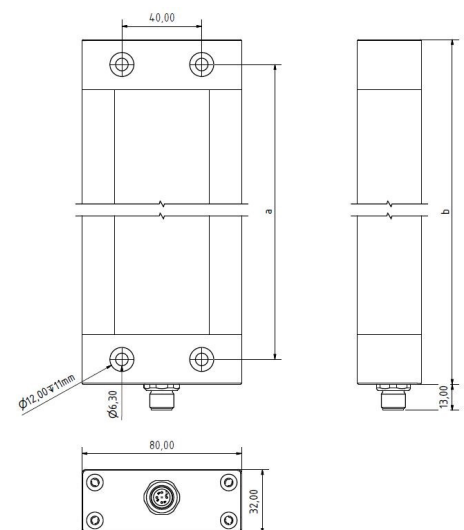

# LED APL 700 PMMA<sub>d</sub>-M12-57

Art. Nr. 1-000000-06135

Ktl. Nr. 15070120

Lichtfarbe / Light Colour	5700 K
Schutzart / Internal Protection	IP40
Netzanschluss / Main Supply	24 V DC
Dimmbar / Dimmable	ja, 1step 24V
Bestückt / Fitted With	LED
Schutzklasse / Protection Class	3
Leistung / Power	39,4 W
Lichtstrom / Luminous Flux	5628 lm
Farbtreue / Colour Rendering	RA / CRI $\geq$ 80
Betriebstemperatur / Operating Temp.	-20°C / 45°C
Lebensdauer / Lifetime	min. 60000 h
Optik / Optics	100°
Maße / Dimensions	a= 725, b= 750mm
Anschluss / Connection Type	M12, 5-pol, a-codiert
Kaskadierbar / Cascadable	nein
Gehäuse / Housing	Aluminium
Gewicht(Netto) / Weight(Net)	1,9 kg
Abdeckung / Cover	PMMA
Befestigung / Fastening	starr
Zubehör / Equipment	-

# LED APL 800 PMMA<sub>d</sub>-M12-57

Art. Nr. 1-000000-05734

Ktl. Nr. 14020003

Lichtfarbe / Light Colour	5700 K
Schutzart / Internal Protection	IP40
Netzanschluss / Main Supply	24 V DC
Dimmbar / Dimmable	ja, 1step 24V
Bestückt / Fitted With	LED
Schutzklasse / Protection Class	3
Leistung / Power	48 W
Lichtstrom / Luminous Flux	6432 lm
Farbtreue / Colour Rendering	RA / CRI ≥80
Betriebstemperatur / Operating Temp.	-20°C / 45°C
Lebensdauer / Lifetime	min. 60000 h
Optik / Optics	100°
Maße / Dimensions	a= 825, b= 850mm
Anschluss / Connection Type	M12, 5-pol, a-codiert
Kaskadierbar / Cascadable	nein
Gehäuse / Housing	Aluminium
Gewicht(Netto) / Weight(Net)	2,1 kg
Abdeckung / Cover	PMMA
Befestigung / Fastening	starr
Zubehör / Equipment	-