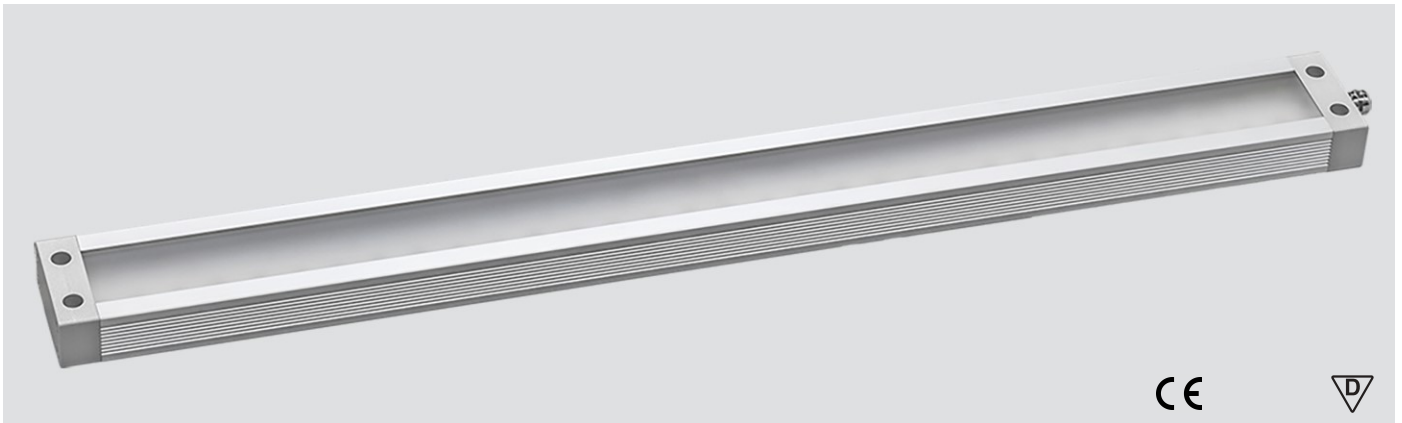

# LED APL 1300 PMMA<sub>d</sub>-M12-57

Art. Nr. 1-000000-06138

Ktl. Nr. 15070123

Lichtfarbe / Light Colour	5700 K
Schutzart / Internal Protection	IP40
Netzanschluss / Main Supply	24 V DC
Dimmbar / Dimmable	ja, 1step 24V
Bestückt / Fitted With	LED
Schutzklasse / Protection Class	3
Leistung / Power	70,2 W
Lichtstrom / Luminous Flux	10452 lm
Farbtreue / Colour Rendering	RA / CRI $\geq$ 80
Betriebstemperatur / Operating Temp.	-20°C / 45°C
Lebensdauer / Lifetime	min. 60000 h
Optik / Optics	100°
Maße / Dimensions	a= 1325, b= 1350mm
Anschluss / Connection Type	M12, 5-pol, a-codiert
Kaskadierbar / Cascadable	nein
Gehäuse / Housing	Aluminium
Gewicht(Netto) / Weight(Net)	3,1 kg
Abdeckung / Cover	PMMA
Befestigung / Fastening	starr
Zubehör / Equipment	-

# LED APL 1400 PMMA<sub>d</sub>-M12-57

Art. Nr. 1-000000-06139

Ktl. Nr. 15070124

Lichtfarbe / Light Colour	5700 K
Schutzart / Internal Protection	IP40
Netzanschluss / Main Supply	24 V DC
Dimmbar / Dimmable	ja, 1step 24V
Bestückt / Fitted With	LED
Schutzklasse / Protection Class	3
Leistung / Power	78,8 W
Lichtstrom / Luminous Flux	11256 lm
Farbtreue / Colour Rendering	RA / CRI ≥80
Betriebstemperatur / Operating Temp.	-20°C / 45°C
Lebensdauer / Lifetime	min. 60000 h
Optik / Optics	100°
Maße / Dimensions	a= 1425, b= 1450mm
Anschluss / Connection Type	M12, 5-pol, a-codiert
Kaskadierbar / Cascadable	nein
Gehäuse / Housing	Aluminium
Gewicht(Netto) / Weight(Net)	3,3 kg
Abdeckung / Cover	PMMA
Befestigung / Fastening	starr
Zubehör / Equipment	-