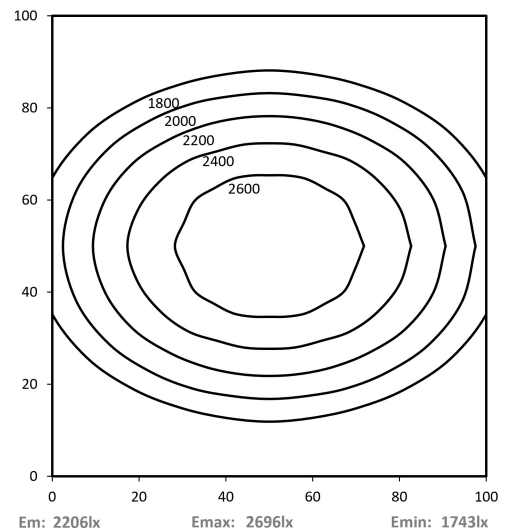

Lichtfarbe / Light Colour	5700 K
Schutzart / Internal Protection	IP40
Netzanschluss / Main Supply	24 V DC
Dimmbar / Dimmable	ja, 1step 24V
Bestückt / Fitted With	LED
Schutzklasse / Protection Class	3
Leistung / Power	78,8 W
Lichtstrom / Luminous Flux	11256 lm
Farbtreue / Colour Rendering	RA / CRI ≥80
Betriebstemperatur / Operating Temp.	-20°C / 45°C
Lebensdauer / Lifetime	min. 60000 h
Optik / Optics	100°
Maße / Dimensions	a= 1425, b= 1450mm
Anschluss / Connection Type	M12, 5-pol, a-codiert
Kaskadierbar / Cascadable	nein
Gehäuse / Housing	Aluminium
Gewicht(Netto) / Weight(Net)	3,3 kg
Abdeckung / Cover	PMMA
Befestigung / Fastening	starr
Zubehör / Equipment	-