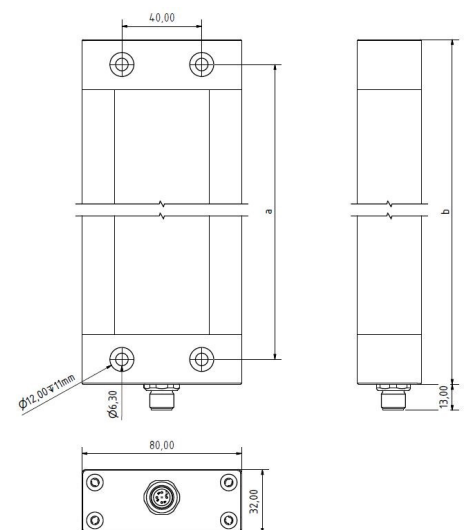

# LED APL 1100 PMMA<sub>d</sub>-M12-57

Art. Nr. 1-000000-06137

Ktl. Nr. 15070122

Lichtfarbe / Light Colour	5700 K
Schutzart / Internal Protection	IP40
Netzanschluss / Main Supply	24 V DC
Dimmbar / Dimmable	ja, 1step 24V
Bestückt / Fitted With	LED
Schutzklasse / Protection Class	3
Leistung / Power	63,4 W
Lichtstrom / Luminous Flux	8844 lm
Farbtreue / Colour Rendering	RA / CRI $\geq$ 80
Betriebstemperatur / Operating Temp.	-20°C / 45°C
Lebensdauer / Lifetime	min. 60000 h
Optik / Optics	100°
Maße / Dimensions	a= 1125, b= 1150mm
Anschluss / Connection Type	M12, 5-pol, a-codiert
Kaskadierbar / Cascadable	nein
Gehäuse / Housing	Aluminium
Gewicht(Netto) / Weight(Net)	2,7 kg
Abdeckung / Cover	PMMA
Befestigung / Fastening	starr
Zubehör / Equipment	-

# LED APL 1200 PMMA<sub>d</sub>-M12-57

Art. Nr. 1-000000-05739

Ktl. Nr. 14020004

Lichtfarbe / Light Colour	5700 K
Schutzart / Internal Protection	IP40
Netzanschluss / Main Supply	24 V DC
Dimmbar / Dimmable	ja, 1step 24V
Bestückt / Fitted With	LED
Schutzklasse / Protection Class	3
Leistung / Power	72 W
Lichtstrom / Luminous Flux	9648 lm
Farbtreue / Colour Rendering	RA / CRI ≥80
Betriebstemperatur / Operating Temp.	-20°C / 45°C
Lebensdauer / Lifetime	min. 60000 h
Optik / Optics	100°
Maße / Dimensions	a= 1225, b= 1250mm
Anschluss / Connection Type	M12, 5-pol, a-codiert
Kaskadierbar / Cascadable	nein
Gehäuse / Housing	Aluminium
Gewicht(Netto) / Weight(Net)	2,9 kg
Abdeckung / Cover	PMMA
Befestigung / Fastening	starr
Zubehör / Equipment	-