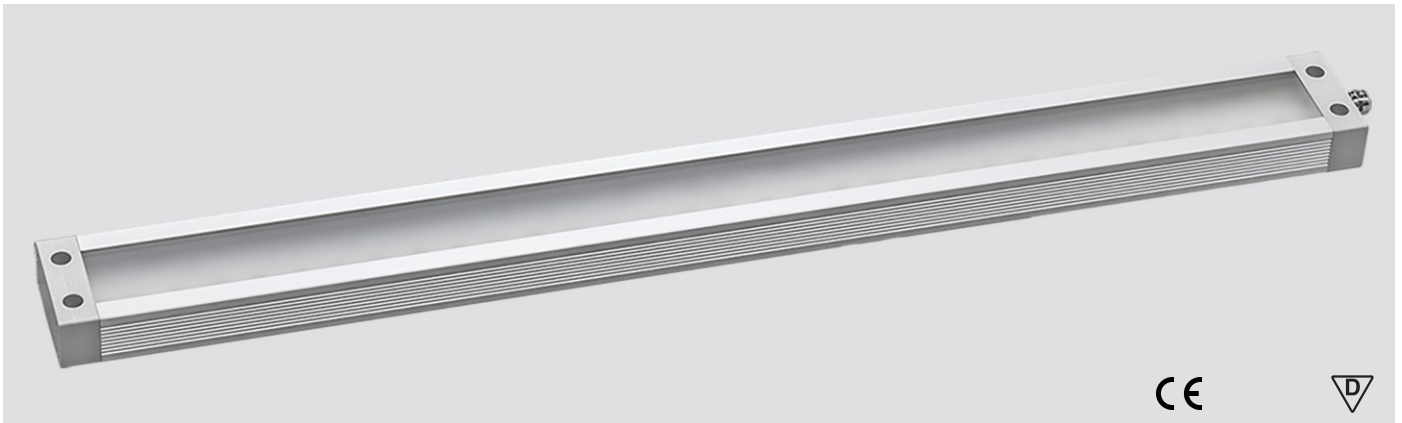

# LED APL 1000 PMMA<sub>d</sub>-M12-57

Art. Nr. 1-000000-05740

Ktl. Nr. 14020037

Lichtfarbe / Light Colour	5700 K
Schutzart / Internal Protection	IP40
Netzanschluss / Main Supply	24 V DC
Dimmbar / Dimmable	ja, 1step 24V
Bestückt / Fitted With	LED
Schutzklasse / Protection Class	3
Leistung / Power	54,8 W
Lichtstrom / Luminous Flux	8040 lm
Farbtreue / Colour Rendering	RA / CRI $\geq$ 80
Betriebstemperatur / Operating Temp.	-20°C / 45°C
Lebensdauer / Lifetime	min. 60000 h
Optik / Optics	100°
Maße / Dimensions	a= 1025, b= 1050mm
Anschluss / Connection Type	M12, 5-pol, a-codiert
Kaskadierbar / Cascadable	nein
Gehäuse / Housing	Aluminium
Gewicht(Netto) / Weight(Net)	2,5 kg
Abdeckung / Cover	PMMA
Befestigung / Fastening	starr
Zubehör / Equipment	-

# LED APL 1100 PMMA<sub>d</sub>-M12-57

Art. Nr. 1-000000-06137

Ktl. Nr. 15070122

Lichtfarbe / Light Colour	5700 K
Schutzart / Internal Protection	IP40
Netzanschluss / Main Supply	24 V DC
Dimmbar / Dimmable	ja, 1step 24V
Bestückt / Fitted With	LED
Schutzklasse / Protection Class	3
Leistung / Power	63,4 W
Lichtstrom / Luminous Flux	8844 lm
Farbtreue / Colour Rendering	RA / CRI $\geq$ 80
Betriebstemperatur / Operating Temp.	-20°C / 45°C
Lebensdauer / Lifetime	min. 60000 h
Optik / Optics	100°
Maße / Dimensions	a= 1125, b= 1150mm
Anschluss / Connection Type	M12, 5-pol, a-codiert
Kaskadierbar / Cascadable	nein
Gehäuse / Housing	Aluminium
Gewicht(Netto) / Weight(Net)	2,7 kg
Abdeckung / Cover	PMMA
Befestigung / Fastening	starr
Zubehör / Equipment	-