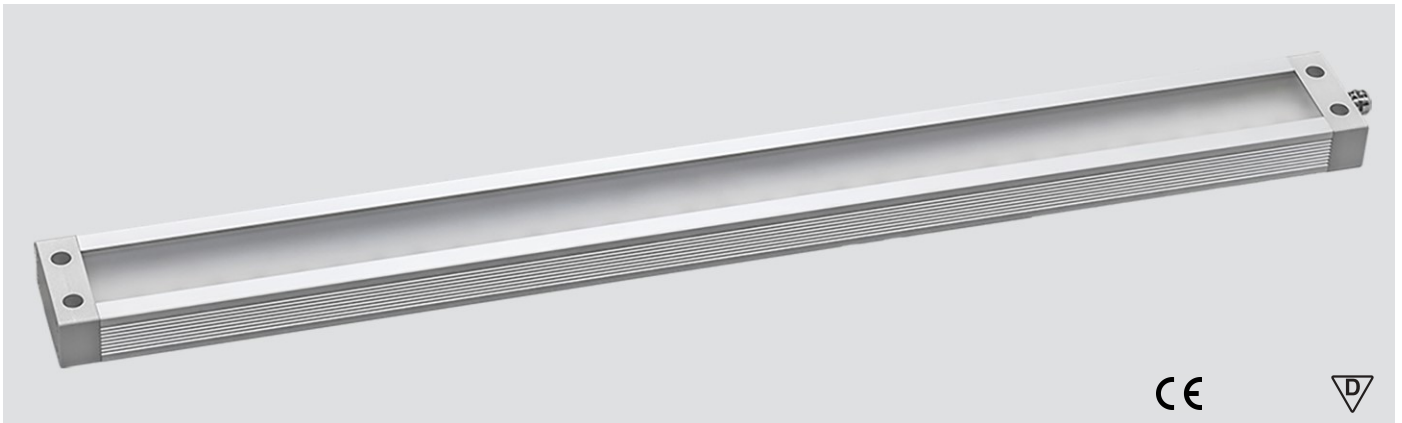

# LED APL 900 PMMA<sub>d</sub>-M12-57

Art. Nr. 1-000000-06136

Ktl. Nr. 15070121

Lichtfarbe / Light Colour	5700 K
Schutzart / Internal Protection	IP40
Netzanschluss / Main Supply	24 V DC
Dimmbar / Dimmable	ja, 1step 24V
Bestückt / Fitted With	LED
Schutzklasse / Protection Class	3
Leistung / Power	46,2 W
Lichtstrom / Luminous Flux	7236 lm
Farbtreue / Colour Rendering	RA / CRI ≥80
Betriebstemperatur / Operating Temp.	-20°C / 45°C
Lebensdauer / Lifetime	min. 60000 h
Optik / Optics	100°
Maße / Dimensions	a= 925, b= 950mm
Anschluss / Connection Type	M12, 5-pol, a-codiert
Kaskadierbar / Cascadable	nein
Gehäuse / Housing	Aluminium
Gewicht(Netto) / Weight(Net)	2,3 kg
Abdeckung / Cover	PMMA
Befestigung / Fastening	starr
Zubehör / Equipment	-

# LED APL 1000 PMMA<sub>d</sub>-M12-57

Art. Nr. 1-000000-05740

Ktl. Nr. 14020037

Lichtfarbe / Light Colour	5700 K
Schutzart / Internal Protection	IP40
Netzanschluss / Main Supply	24 V DC
Dimmbar / Dimmable	ja, 1step 24V
Bestückt / Fitted With	LED
Schutzklasse / Protection Class	3
Leistung / Power	54,8 W
Lichtstrom / Luminous Flux	8040 lm
Farbtreue / Colour Rendering	RA / CRI $\geq$ 80
Betriebstemperatur / Operating Temp.	-20°C / 45°C
Lebensdauer / Lifetime	min. 60000 h
Optik / Optics	100°
Maße / Dimensions	a= 1025, b= 1050mm
Anschluss / Connection Type	M12, 5-pol, a-codiert
Kaskadierbar / Cascadable	nein
Gehäuse / Housing	Aluminium
Gewicht(Netto) / Weight(Net)	2,5 kg
Abdeckung / Cover	PMMA
Befestigung / Fastening	starr
Zubehör / Equipment	-