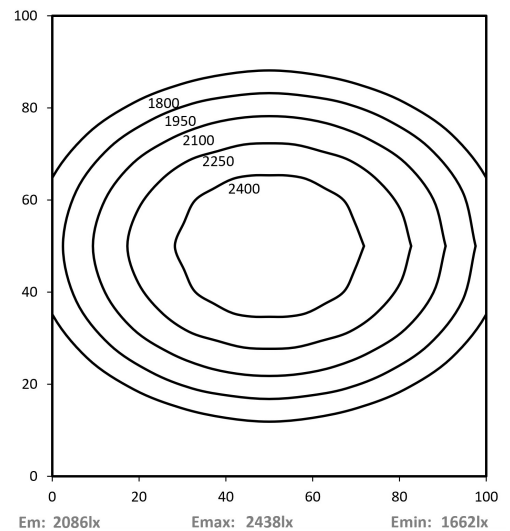

Lichtfarbe / Light Colour	5700 K
Schutzart / Internal Protection	IP40
Netzanschluss / Main Supply	24 V DC
Dimmbar / Dimmable	ja, 1step 24V
Bestückt / Fitted With	LED
Schutzklasse / Protection Class	3
Leistung / Power	70,2 W
Lichtstrom / Luminous Flux	10452 lm
Farbtreue / Colour Rendering	RA / CRI $\geq$80
Betriebstemperatur / Operating Temp.	-20°C / 45°C
Lebensdauer / Lifetime	min. 60000 h
Optik / Optics	100°
Maße / Dimensions	a= 1325, b= 1350mm
Anschluss / Connection Type	M12, 5-pol, a-codiert
Kaskadierbar / Cascadable	nein
Gehäuse / Housing	Aluminium
Gewicht(Netto) / Weight(Net)	3,1 kg
Abdeckung / Cover	PMMA
Befestigung / Fastening	starr
Zubehör / Equipment	-