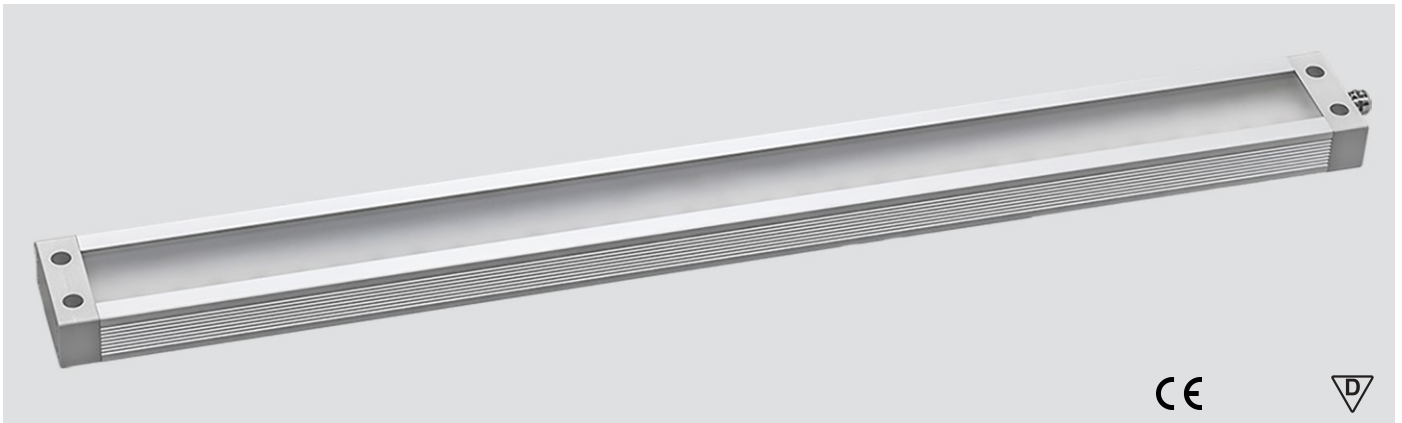

# LED APL 1100 PMMA<sub>d</sub>-M12-57

Art. Nr. 1-000000-06137

Ktl. Nr. 15070122

Lichtfarbe / Light Colour	5700 K
Schutzart / Internal Protection	IP40
Netzanschluss / Main Supply	24 V DC
Dimmbar / Dimmable	ja, 1step 24V
Bestückt / Fitted With	LED
Schutzklasse / Protection Class	3
Leistung / Power	63,4 W
Lichtstrom / Luminous Flux	8844 lm
Farbtreue / Colour Rendering	RA / CRI $\geq$ 80
Betriebstemperatur / Operating Temp.	-20°C / 45°C
Lebensdauer / Lifetime	min. 60000 h
Optik / Optics	100°
Maße / Dimensions	a= 1125, b= 1150mm
Anschluss / Connection Type	M12, 5-pol, a-codiert
Kaskadierbar / Cascadable	nein
Gehäuse / Housing	Aluminium
Gewicht(Netto) / Weight(Net)	2,7 kg
Abdeckung / Cover	PMMA
Befestigung / Fastening	starr
Zubehör / Equipment	-

# LED APL 1200 PMMA<sub>d</sub>-M12-57

Art. Nr. 1-000000-05739

Ktl. Nr. 14020004

Lichtfarbe / Light Colour	5700 K
Schutzart / Internal Protection	IP40
Netzanschluss / Main Supply	24 V DC
Dimmbar / Dimmable	ja, 1step 24V
Bestückt / Fitted With	LED
Schutzklasse / Protection Class	3
Leistung / Power	72 W
Lichtstrom / Luminous Flux	9648 lm
Farbtreue / Colour Rendering	RA / CRI ≥80
Betriebstemperatur / Operating Temp.	-20°C / 45°C
Lebensdauer / Lifetime	min. 60000 h
Optik / Optics	100°
Maße / Dimensions	a= 1225, b= 1250mm
Anschluss / Connection Type	M12, 5-pol, a-codiert
Kaskadierbar / Cascadable	nein
Gehäuse / Housing	Aluminium
Gewicht(Netto) / Weight(Net)	2,9 kg
Abdeckung / Cover	PMMA
Befestigung / Fastening	starr
Zubehör / Equipment	-