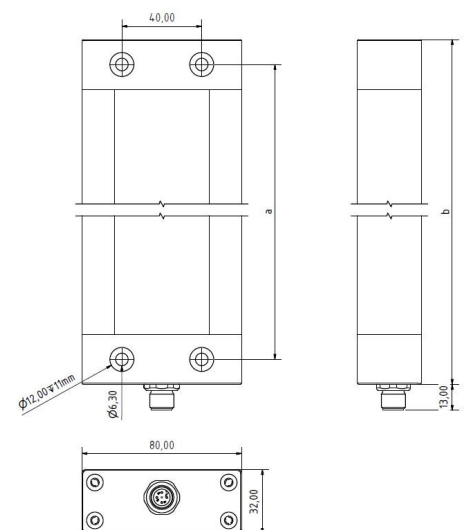

# LED APL 1300 PMMA<sub>d</sub>-M12-57

Art. Nr. 1-000000-06138

Ktl. Nr. 15070123

Lichtfarbe / Light Colour	5700 K
Schutzart / Internal Protection	IP40
Netzanschluss / Main Supply	24 V DC
Dimmbar / Dimmable	ja, 1step 24V
Bestückt / Fitted With	LED
Schutzklasse / Protection Class	3
Leistung / Power	70,2 W
Lichtstrom / Luminous Flux	10452 lm
Farbtreue / Colour Rendering	RA / CRI $\geq$ 80
Betriebstemperatur / Operating Temp.	-20°C / 45°C
Lebensdauer / Lifetime	min. 60000 h
Optik / Optics	100°
Maße / Dimensions	a= 1325, b= 1350mm
Anschluss / Connection Type	M12, 5-pol, a-codiert
Kaskadierbar / Cascadable	nein
Gehäuse / Housing	Aluminium
Gewicht(Netto) / Weight(Net)	3,1 kg
Abdeckung / Cover	PMMA
Befestigung / Fastening	starr
Zubehör / Equipment	-

# LED APL 1400 PMMA<sub>d</sub>-M12-57

Art. Nr. 1-000000-06139

Ktl. Nr. 15070124

Lichtfarbe / Light Colour	5700 K
Schutzart / Internal Protection	IP40
Netzanschluss / Main Supply	24 V DC
Dimmbar / Dimmable	ja, 1step 24V
Bestückt / Fitted With	LED
Schutzklasse / Protection Class	3
Leistung / Power	78,8 W
Lichtstrom / Luminous Flux	11256 lm
Farbtreue / Colour Rendering	RA / CRI ≥80
Betriebstemperatur / Operating Temp.	-20°C / 45°C
Lebensdauer / Lifetime	min. 60000 h
Optik / Optics	100°
Maße / Dimensions	a= 1425, b= 1450mm
Anschluss / Connection Type	M12, 5-pol, a-codiert
Kaskadierbar / Cascadable	nein
Gehäuse / Housing	Aluminium
Gewicht(Netto) / Weight(Net)	3,3 kg
Abdeckung / Cover	PMMA
Befestigung / Fastening	starr
Zubehör / Equipment	-