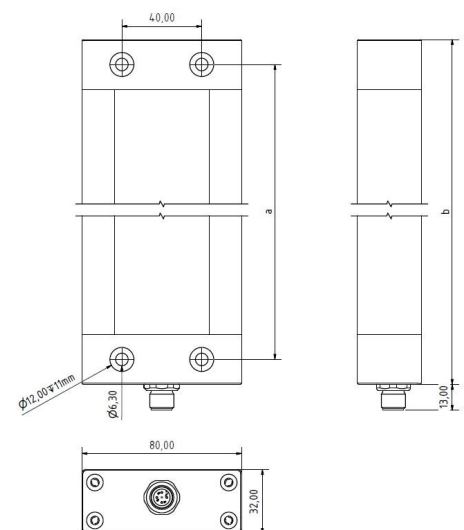

# LED APL 1200 PMMA<sub>d</sub>-M12-57

Art. Nr. 1-000000-05739

Ktl. Nr. 14020004

Lichtfarbe / Light Colour	5700 K
Schutzart / Internal Protection	IP40
Netzanschluss / Main Supply	24 V DC
Dimmbar / Dimmable	ja, 1step 24V
Bestückt / Fitted With	LED
Schutzklasse / Protection Class	3
Leistung / Power	72 W
Lichtstrom / Luminous Flux	9648 lm
Farbtreue / Colour Rendering	RA / CRI ≥80
Betriebstemperatur / Operating Temp.	-20°C / 45°C
Lebensdauer / Lifetime	min. 60000 h
Optik / Optics	100°
Maße / Dimensions	a= 1225, b= 1250mm
Anschluss / Connection Type	M12, 5-pol, a-codiert
Kaskadierbar / Cascadable	nein
Gehäuse / Housing	Aluminium
Gewicht(Netto) / Weight(Net)	2,9 kg
Abdeckung / Cover	PMMA
Befestigung / Fastening	starr
Zubehör / Equipment	-

# LED APL 1300 PMMA<sub>d</sub>-M12-57

Art. Nr. 1-000000-06138

Ktl. Nr. 15070123

Lichtfarbe / Light Colour	5700 K
Schutzart / Internal Protection	IP40
Netzanschluss / Main Supply	24 V DC
Dimmbar / Dimmable	ja, 1step 24V
Bestückt / Fitted With	LED
Schutzklasse / Protection Class	3
Leistung / Power	70,2 W
Lichtstrom / Luminous Flux	10452 lm
Farbtreue / Colour Rendering	RA / CRI $\geq$ 80
Betriebstemperatur / Operating Temp.	-20°C / 45°C
Lebensdauer / Lifetime	min. 60000 h
Optik / Optics	100°
Maße / Dimensions	a= 1325, b= 1350mm
Anschluss / Connection Type	M12, 5-pol, a-codiert
Kaskadierbar / Cascadable	nein
Gehäuse / Housing	Aluminium
Gewicht(Netto) / Weight(Net)	3,1 kg
Abdeckung / Cover	PMMA
Befestigung / Fastening	starr
Zubehör / Equipment	-