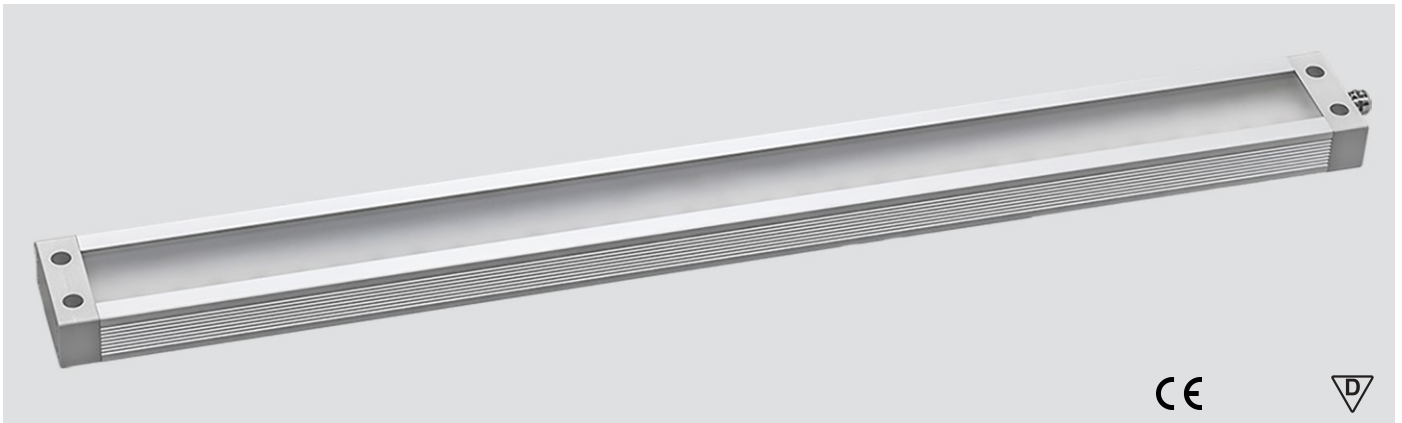

# LED APL 300 PMMA<sub>d</sub>-M12-57

Art. Nr. 1-000000-06132

Ktl. Nr. 15070117

Lichtfarbe / Light Colour	5700 K
Schutzart / Internal Protection	IP40
Netzanschluss / Main Supply	24 V DC
Dimmbar / Dimmable	ja, 1step 24V
Bestückt / Fitted With	LED
Schutzklasse / Protection Class	3
Leistung / Power	15,4 W
Lichtstrom / Luminous Flux	2412 lm
Farbtreue / Colour Rendering	RA / CRI $\geq$ 80
Betriebstemperatur / Operating Temp.	-20°C / 45°C
Lebensdauer / Lifetime	min. 60000 h
Optik / Optics	100°
Maße / Dimensions	a= 325, b= 350mm
Anschluss / Connection Type	M12, 5-pol, a-codiert
Kaskadierbar / Cascadable	nein
Gehäuse / Housing	Aluminium
Gewicht(Netto) / Weight(Net)	1,1 kg
Abdeckung / Cover	PMMA
Befestigung / Fastening	starr
Zubehör / Equipment	-

# LED APL 400 PMMA<sub>d</sub>-M12-57

Art. Nr. 1-000000-06133

Ktl. Nr. 15070118

**SANGEL**<sup>®</sup>  
Systemtechnik

Lichtfarbe / Light Colour	5700 K
Schutzart / Internal Protection	IP40
Netzanschluss / Main Supply	24 V DC
Dimmbar / Dimmable	ja, 1step 24V
Bestückt / Fitted With	LED
Schutzklasse / Protection Class	3
Leistung / Power	24 W
Lichtstrom / Luminous Flux	3216 lm
Farbtreue / Colour Rendering	RA / CRI ≥80
Betriebstemperatur / Operating Temp.	-20°C / 45°C
Lebensdauer / Lifetime	min. 60000 h
Optik / Optics	100°
Maße / Dimensions	a= 425, b= 450mm
Anschluss / Connection Type	M12, 5-pol, a-codiert
Kaskadierbar / Cascadable	nein
Gehäuse / Housing	Aluminium
Gewicht(Netto) / Weight(Net)	1,3 kg
Abdeckung / Cover	PMMA
Befestigung / Fastening	starr
Zubehör / Equipment	-