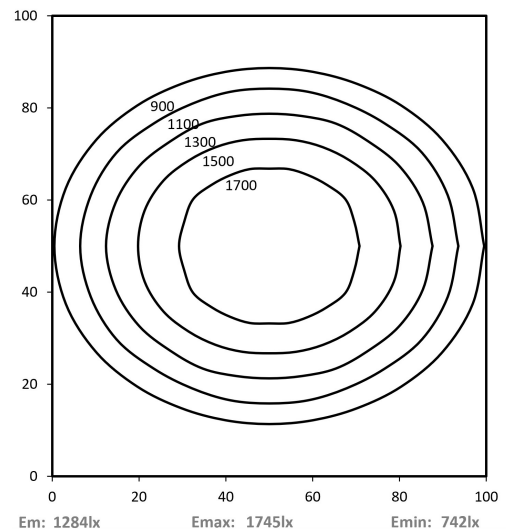

Lichtfarbe / Light Colour	5700 K
Schutzart / Internal Protection	IP40
Netzanschluss / Main Supply	24 V DC
Dimmbar / Dimmable	ja, 1step 24V
Bestückt / Fitted With	LED
Schutzklasse / Protection Class	3
Leistung / Power	46,2 W
Lichtstrom / Luminous Flux	7236 lm
Farbtreue / Colour Rendering	RA / CRI ≥80
Betriebstemperatur / Operating Temp.	-20°C / 45°C
Lebensdauer / Lifetime	min. 60000 h
Optik / Optics	100°
Maße / Dimensions	a= 925, b= 950mm
Anschluss / Connection Type	M12, 5-pol, a-codiert
Kaskadierbar / Cascadable	nein
Gehäuse / Housing	Aluminium
Gewicht(Netto) / Weight(Net)	2,3 kg
Abdeckung / Cover	PMMA
Befestigung / Fastening	starr
Zubehör / Equipment	-