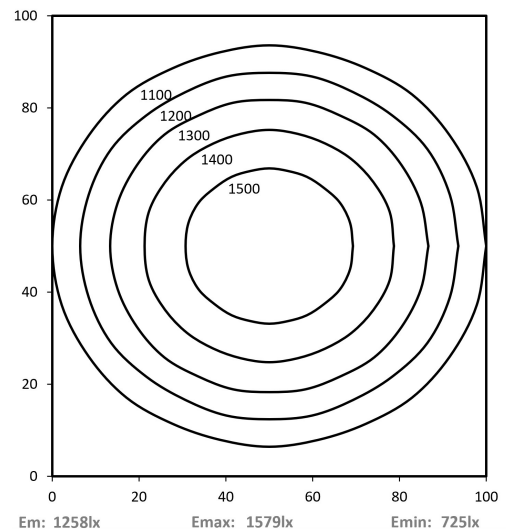

Lichtfarbe / Light Colour	5700 K
Schutzart / Internal Protection	IP40
Netzanschluss / Main Supply	24 V DC
Dimmbar / Dimmable	ja, 1step 24V
Bestückt / Fitted With	LED
Schutzklasse / Protection Class	3
Leistung / Power	48 W
Lichtstrom / Luminous Flux	6432 lm
Farbtreue / Colour Rendering	RA / CRI ≥80
Betriebstemperatur / Operating Temp.	-20°C / 45°C
Lebensdauer / Lifetime	min. 60000 h
Optik / Optics	100°
Maße / Dimensions	a= 825, b= 850mm
Anschluss / Connection Type	M12, 5-pol, a-codiert
Kaskadierbar / Cascadable	nein
Gehäuse / Housing	Aluminium
Gewicht(Netto) / Weight(Net)	2,1 kg
Abdeckung / Cover	PMMA
Befestigung / Fastening	starr
Zubehör / Equipment	-