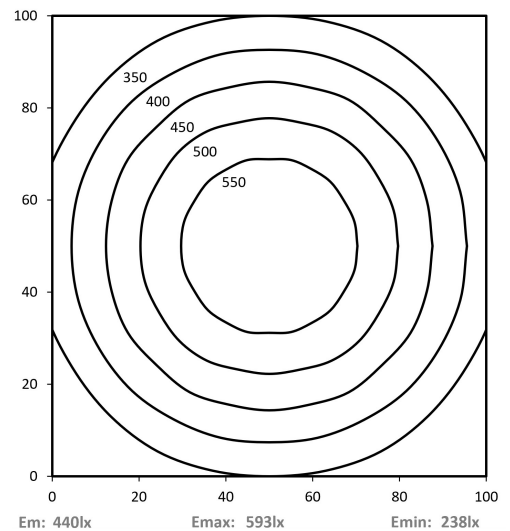

# LED APL 300 PMMA<sub>d</sub>-M12-57

Art. Nr. 1-000000-06132

Ktl. Nr. 15070117

Lichtfarbe / Light Colour	5700 K
Schutzart / Internal Protection	IP40
Netzanschluss / Main Supply	24 V DC
Dimmbar / Dimmable	ja, 1step 24V
Bestückt / Fitted With	LED
Schutzklasse / Protection Class	3
Leistung / Power	15,4 W
Lichtstrom / Luminous Flux	2412 lm
Farbtreue / Colour Rendering	RA / CRI $\geq$ 80
Betriebstemperatur / Operating Temp.	-20°C / 45°C
Lebensdauer / Lifetime	min. 60000 h
Optik / Optics	100°
Maße / Dimensions	a= 325, b= 350mm
Anschluss / Connection Type	M12, 5-pol, a-codiert
Kaskadierbar / Cascadable	nein
Gehäuse / Housing	Aluminium
Gewicht(Netto) / Weight(Net)	1,1 kg
Abdeckung / Cover	PMMA
Befestigung / Fastening	starr
Zubehör / Equipment	-

# LED APL 600 PMMA<sub>d</sub>-M12-57

Art. Nr. 1-000000-06134

Ktl. Nr. 15070119

Lichtfarbe / Light Colour	5700 K
Schutzart / Internal Protection	IP40
Netzanschluss / Main Supply	24 V DC
Dimmbar / Dimmable	ja, 1step 24V
Bestückt / Fitted With	LED
Schutzklasse / Protection Class	3
Leistung / Power	30,8 W
Lichtstrom / Luminous Flux	4824 lm
Farbtreue / Colour Rendering	RA / CRI ≥80
Betriebstemperatur / Operating Temp.	-20°C / 45°C
Lebensdauer / Lifetime	min. 60000 h
Optik / Optics	100°
Maße / Dimensions	a= 625, b= 650mm
Anschluss / Connection Type	M12, 5-pol, a-codiert
Kaskadierbar / Cascadable	nein
Gehäuse / Housing	Aluminium
Gewicht(Netto) / Weight(Net)	1,7 kg
Abdeckung / Cover	PMMA
Befestigung / Fastening	starr
Zubehör / Equipment	-