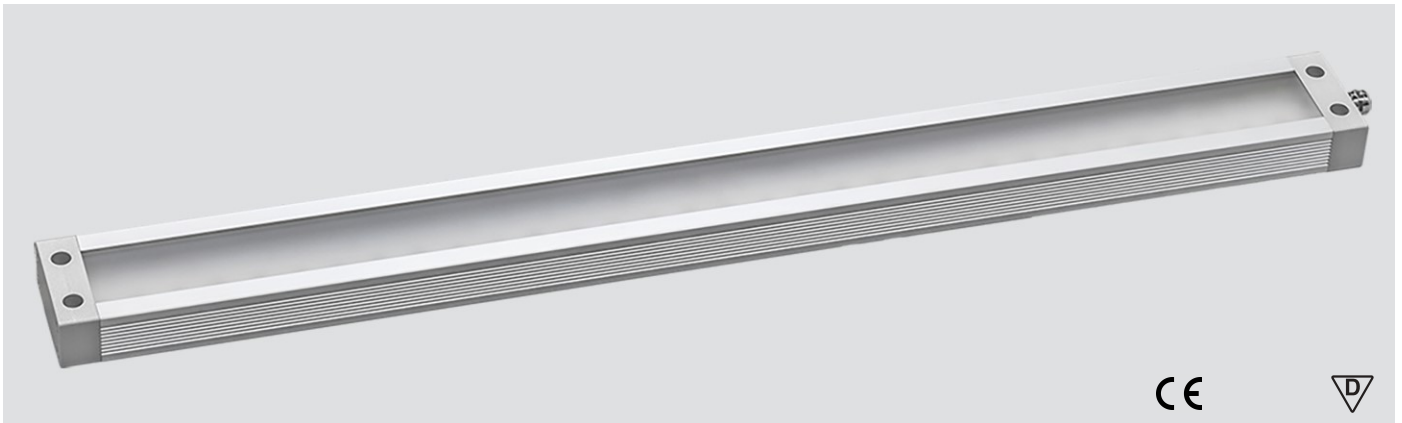

# LED APL 400 PMMA<sub>d</sub>-M12-57

Art. Nr. 1-000000-06133

Ktl. Nr. 15070118

**SANGEL**<sup>®</sup>  
Systemtechnik

Lichtfarbe / Light Colour	5700 K
Schutzart / Internal Protection	IP40
Netzanschluss / Main Supply	24 V DC
Dimmbar / Dimmable	ja, 1step 24V
Bestückt / Fitted With	LED
Schutzklasse / Protection Class	3
Leistung / Power	24 W
Lichtstrom / Luminous Flux	3216 lm
Farbtreue / Colour Rendering	RA / CRI ≥80
Betriebstemperatur / Operating Temp.	-20°C / 45°C
Lebensdauer / Lifetime	min. 60000 h
Optik / Optics	100°
Maße / Dimensions	a= 425, b= 450mm
Anschluss / Connection Type	M12, 5-pol, a-codiert
Kaskadierbar / Cascadable	nein
Gehäuse / Housing	Aluminium
Gewicht(Netto) / Weight(Net)	1,3 kg
Abdeckung / Cover	PMMA
Befestigung / Fastening	starr
Zubehör / Equipment	-

# LED APL 600 PMMA<sub>d</sub>-M12-57

Art. Nr. 1-000000-06134

Ktl. Nr. 15070119

Lichtfarbe / Light Colour	5700 K
Schutzart / Internal Protection	IP40
Netzanschluss / Main Supply	24 V DC
Dimmbar / Dimmable	ja, 1step 24V
Bestückt / Fitted With	LED
Schutzklasse / Protection Class	3
Leistung / Power	30,8 W
Lichtstrom / Luminous Flux	4824 lm
Farbtreue / Colour Rendering	RA / CRI ≥80
Betriebstemperatur / Operating Temp.	-20°C / 45°C
Lebensdauer / Lifetime	min. 60000 h
Optik / Optics	100°
Maße / Dimensions	a= 625, b= 650mm
Anschluss / Connection Type	M12, 5-pol, a-codiert
Kaskadierbar / Cascadable	nein
Gehäuse / Housing	Aluminium
Gewicht(Netto) / Weight(Net)	1,7 kg
Abdeckung / Cover	PMMA
Befestigung / Fastening	starr
Zubehör / Equipment	-