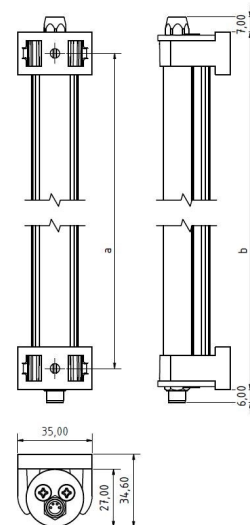

LED ELN 280 PMMA_d-M8D-57

Art. Nr. 1-000000-06374

Ktl. Nr. 15070312

SANGEL[®]
Systemtechnik

Lichtfarbe / Light Colour	5700 K
Schutzart / Internal Protection	IP54
Netzanschluss / Main Supply	24 V DC
Dimmbar / Dimmable	nein
Bestückt / Fitted With	LED
Schutzklasse / Protection Class	3
Leistung / Power	6,5 W
Lichtstrom / Luminous Flux	1206 lm
Farbtreue / Colour Rendering	RA / CRI ≥80
Betriebstemperatur / Operating Temp.	-20°C / 45°C
Lebensdauer / Lifetime	min. 60000 h
Optik / Optics	120°
Maße / Dimensions	a= 290, b= 315mm
Anschluss / Connection Type	M8, 4-pol, a-codiert
Kaskadierbar / Cascadable	ja
Gehäuse / Housing	Aluminium
Gewicht(Netto) / Weight(Net)	0,33 kg
Abdeckung / Cover	PMMA
Befestigung / Fastening	drehbar
Zubehör / Equipment	-

LED ELN 420 PMMA_d-M8D-57

Art. Nr. 1-000000-06375

Ktl. Nr. 15070313

SANGEL[®]
Systemtechnik

Lichtfarbe / Light Colour	5700 K
Schutzart / Internal Protection	IP54
Netzanschluss / Main Supply	24 V DC
Dimmbar / Dimmable	nein
Bestückt / Fitted With	LED
Schutzklasse / Protection Class	3
Leistung / Power	9,7 W
Lichtstrom / Luminous Flux	1806 lm
Farbtreue / Colour Rendering	RA / CRI ≥80
Betriebstemperatur / Operating Temp.	-20°C / 45°C
Lebensdauer / Lifetime	min. 60000 h
Optik / Optics	120°
Maße / Dimensions	a= 430, b= 455mm
Anschluss / Connection Type	M8, 4-pol, a-codiert
Kaskadierbar / Cascadable	ja
Gehäuse / Housing	Aluminium
Gewicht(Netto) / Weight(Net)	0,46 kg
Abdeckung / Cover	PMMA
Befestigung / Fastening	drehbar
Zubehör / Equipment	-