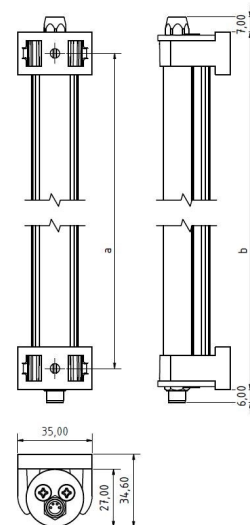

Zubehör / Equipment

LED ELN 140 PMMA_d-M8D-57

Art. Nr. 1-000000-06373

Ktl. Nr. 15070311

SANGEL[®]
Systemtechnik

Lichtfarbe / Light Colour	5700 K
Schutzart / Internal Protection	IP54
Netzanschluss / Main Supply	24 V DC
Dimmbar / Dimmable	nein
Bestückt / Fitted With	LED
Schutzklasse / Protection Class	3
Leistung / Power	3,2 W
Lichtstrom / Luminous Flux	603 lm
Farbtreue / Colour Rendering	RA / CRI ≥80
Betriebstemperatur / Operating Temp.	-20°C / 45°C
Lebensdauer / Lifetime	min. 60000 h
Optik / Optics	120°
Maße / Dimensions	a= 150, b= 175mm
Anschluss / Connection Type	M8, 4-pol, a-codiert
Kaskadierbar / Cascadable	ja
Gehäuse / Housing	Aluminium
Gewicht(Netto) / Weight(Net)	0,25 kg
Abdeckung / Cover	PMMA
Befestigung / Fastening	drehbar
Zubehör / Equipment	-

LED ELN 280 PMMA_d-M8D-57

Art. Nr. 1-000000-06374

Ktl. Nr. 15070312

SANGEL[®]
Systemtechnik

Lichtfarbe / Light Colour	5700 K
Schutzart / Internal Protection	IP54
Netzanschluss / Main Supply	24 V DC
Dimmbar / Dimmable	nein
Bestückt / Fitted With	LED
Schutzklasse / Protection Class	3
Leistung / Power	6,5 W
Lichtstrom / Luminous Flux	1206 lm
Farbtreue / Colour Rendering	RA / CRI ≥80
Betriebstemperatur / Operating Temp.	-20°C / 45°C
Lebensdauer / Lifetime	min. 60000 h
Optik / Optics	120°
Maße / Dimensions	a= 290, b= 315mm
Anschluss / Connection Type	M8, 4-pol, a-codiert
Kaskadierbar / Cascadable	ja
Gehäuse / Housing	Aluminium
Gewicht(Netto) / Weight(Net)	0,33 kg
Abdeckung / Cover	PMMA
Befestigung / Fastening	drehbar
Zubehör / Equipment	-