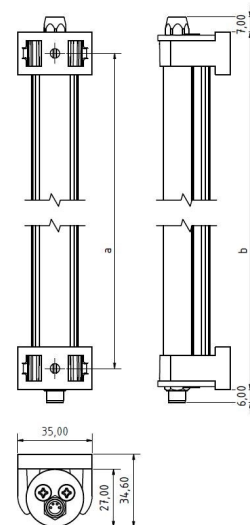

LED ELN 420 PMMA_d-M8-57

Art. Nr. 1-000000-06126

Ktl. Nr. 15070245

SANGEL[®]
Systemtechnik

Lichtfarbe / Light Colour	5700 K
Schutzart / Internal Protection	IP54
Netzanschluss / Main Supply	24 V DC
Dimmbar / Dimmable	nein
Bestückt / Fitted With	LED
Schutzklasse / Protection Class	3
Leistung / Power	9,7 W
Lichtstrom / Luminous Flux	1806 lm
Farbtreue / Colour Rendering	RA / CRI ≥80
Betriebstemperatur / Operating Temp.	-20°C / 45°C
Lebensdauer / Lifetime	min. 60000 h
Optik / Optics	120°
Maße / Dimensions	a= 430, b= 455mm
Anschluss / Connection Type	M8, 4-pol, a-codiert
Kaskadierbar / Cascadable	nein
Gehäuse / Housing	Aluminium
Gewicht(Netto) / Weight(Net)	0,46 kg
Abdeckung / Cover	PMMA
Befestigung / Fastening	drehbar
Zubehör / Equipment	-