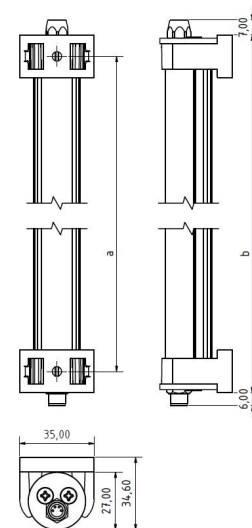

LED ELN 560 PMMA_d-M8D-57

Art. Nr. 1-000000-06376

Ktl. Nr. 15070314

SANGEL[®]
Systemtechnik

Lichtfarbe / Light Colour	5700 K
Schutzart / Internal Protection	IP54
Netzanschluss / Main Supply	24 V DC
Dimmbar / Dimmable	nein
Bestückt / Fitted With	LED
Schutzklasse / Protection Class	3
Leistung / Power	12,8 W
Lichtstrom / Luminous Flux	2412 lm
Farbtreue / Colour Rendering	RA / CRI ≥80
Betriebstemperatur / Operating Temp.	-20°C / 45°C
Lebensdauer / Lifetime	min. 60000 h
Optik / Optics	120°
Maße / Dimensions	a= 570, b= 595mm
Anschluss / Connection Type	M8, 4-pol, a-codiert
Kaskadierbar / Cascadable	ja
Gehäuse / Housing	Aluminium
Gewicht(Netto) / Weight(Net)	0,6 kg
Abdeckung / Cover	PMMA
Befestigung / Fastening	drehbar
Zubehör / Equipment	-

LED ELN 700 PMMA_d-M8D-57

Art. Nr. 1-000000-06377

Ktl. Nr. 15070315

SANGEL[®]
Systemtechnik

Lichtfarbe / Light Colour	5700 K
Schutzart / Internal Protection	IP54
Netzanschluss / Main Supply	24 V DC
Dimmbar / Dimmable	nein
Bestückt / Fitted With	LED
Schutzklasse / Protection Class	3
Leistung / Power	16 W
Lichtstrom / Luminous Flux	3015 lm
Farbtreue / Colour Rendering	RA / CRI ≥80
Betriebstemperatur / Operating Temp.	-20°C / 45°C
Lebensdauer / Lifetime	min. 60000 h
Optik / Optics	120°
Maße / Dimensions	a= 710, b= 735mm
Anschluss / Connection Type	M8, 4-pol, a-codiert
Kaskadierbar / Cascadable	ja
Gehäuse / Housing	Aluminium
Gewicht(Netto) / Weight(Net)	0,7 kg
Abdeckung / Cover	PMMA
Befestigung / Fastening	drehbar
Zubehör / Equipment	-