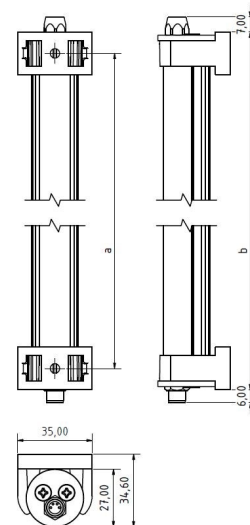

LED ELN 700 PMMA_d-M8D-57

Art. Nr. 1-000000-06377

Ktl. Nr. 15070315

SANGEL[®]
Systemtechnik

Lichtfarbe / Light Colour	5700 K
Schutzart / Internal Protection	IP54
Netzanschluss / Main Supply	24 V DC
Dimmbar / Dimmable	nein
Bestückt / Fitted With	LED
Schutzklasse / Protection Class	3
Leistung / Power	16 W
Lichtstrom / Luminous Flux	3015 lm
Farbtreue / Colour Rendering	RA / CRI ≥80
Betriebstemperatur / Operating Temp.	-20°C / 45°C
Lebensdauer / Lifetime	min. 60000 h
Optik / Optics	120°
Maße / Dimensions	a= 710, b= 735mm
Anschluss / Connection Type	M8, 4-pol, a-codiert
Kaskadierbar / Cascadable	ja
Gehäuse / Housing	Aluminium
Gewicht(Netto) / Weight(Net)	0,7 kg
Abdeckung / Cover	PMMA
Befestigung / Fastening	drehbar
Zubehör / Equipment	-

LED ELN 840 PMMA_d-M8D-57

Art. Nr. 1-000000-06378

Ktl. Nr. 15070316

SANGEL[®]
Systemtechnik

Lichtfarbe / Light Colour	5700 K
Schutzart / Internal Protection	IP54
Netzanschluss / Main Supply	24 V DC
Dimmbar / Dimmable	nein
Bestückt / Fitted With	LED
Schutzklasse / Protection Class	3
Leistung / Power	19,3 W
Lichtstrom / Luminous Flux	3618 lm
Farbtreue / Colour Rendering	RA / CRI ≥80
Betriebstemperatur / Operating Temp.	-20°C / 45°C
Lebensdauer / Lifetime	min. 60000 h
Optik / Optics	120°
Maße / Dimensions	a= 850, b= 875mm
Anschluss / Connection Type	M8, 4-pol, a-codiert
Kaskadierbar / Cascadable	ja
Gehäuse / Housing	Aluminium
Gewicht(Netto) / Weight(Net)	0,8 kg
Abdeckung / Cover	PMMA
Befestigung / Fastening	drehbar
Zubehör / Equipment	-