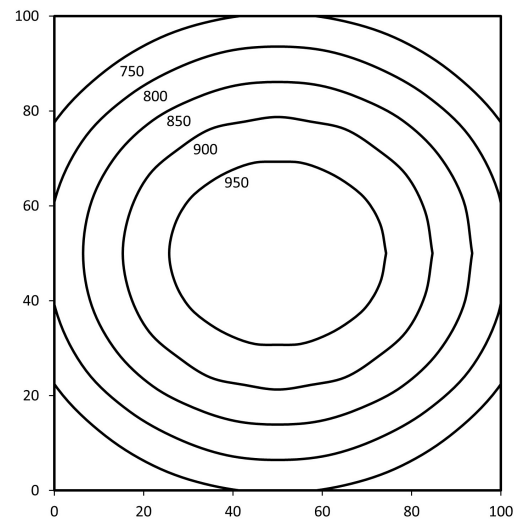

LED ELN 1400 PMMA_d-M8-57

Art. Nr. 1-000000-07501

Ktl. Nr. 15071095

SANGEL[®]
Systemtechnik

Lichtfarbe / Light Colour	5700 K
Schutzart / Internal Protection	IP54
Netzanschluss / Main Supply	24 V DC
Dimmbar / Dimmable	nein
Bestückt / Fitted With	LED
Schutzklasse / Protection Class	3
Leistung / Power	32,2 W
Lichtstrom / Luminous Flux	6030 lm
Farbtreue / Colour Rendering	RA / CRI ≥80
Betriebstemperatur / Operating Temp.	-20°C / 45°C
Lebensdauer / Lifetime	min. 60000 h
Optik / Optics	120°
Maße / Dimensions	a= 1410, b= 1435mm
Anschluss / Connection Type	M8, 4-pol, a-codiert
Kaskadierbar / Cascadable	nein
Gehäuse / Housing	Aluminium
Gewicht(Netto) / Weight(Net)	1,4 kg
Abdeckung / Cover	PMMA
Befestigung / Fastening	drehbar