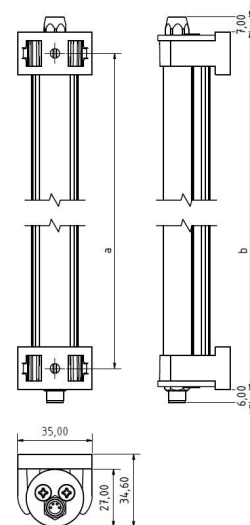

LED ELN 280 PMMA_d-M8-57

Art. Nr. 1-000000-06125

Ktl. Nr. 15070244

SANGEL[®]
Systemtechnik

Lichtfarbe / Light Colour	5700 K
Schutzart / Internal Protection	IP54
Netzanschluss / Main Supply	24 V DC
Dimmbar / Dimmable	nein
Bestückt / Fitted With	LED
Schutzklasse / Protection Class	3
Leistung / Power	6,5 W
Lichtstrom / Luminous Flux	1206 lm
Farbtreue / Colour Rendering	RA / CRI ≥80
Betriebstemperatur / Operating Temp.	-20°C / 45°C
Lebensdauer / Lifetime	min. 60000 h
Optik / Optics	120°
Maße / Dimensions	a= 290, b= 315mm
Anschluss / Connection Type	M8, 4-pol, a-codiert
Kaskadierbar / Cascadable	nein
Gehäuse / Housing	Aluminium
Gewicht(Netto) / Weight(Net)	0,33 kg
Abdeckung / Cover	PMMA
Befestigung / Fastening	drehbar
Zubehör / Equipment	-