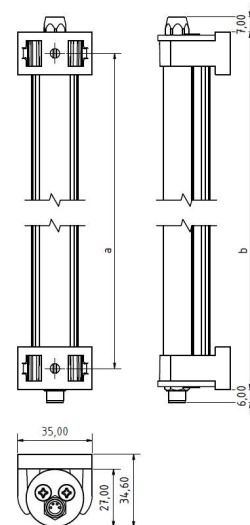

LED ELN 980 PMMA_d-M8-57

Art. Nr. 1-000000-06130

Ktl. Nr. 15070249

SANGEL[®]
Systemtechnik

Lichtfarbe / Light Colour	5700 K
Schutzart / Internal Protection	IP54
Netzanschluss / Main Supply	24 V DC
Dimmbar / Dimmable	nein
Bestückt / Fitted With	LED
Schutzklasse / Protection Class	3
Leistung / Power	22,5 W
Lichtstrom / Luminous Flux	4221 lm
Farbtreue / Colour Rendering	RA / CRI ≥80
Betriebstemperatur / Operating Temp.	-20°C / 45°C
Lebensdauer / Lifetime	min. 60000 h
Optik / Optics	120°
Maße / Dimensions	a= 990, b= 1015mm
Anschluss / Connection Type	M8, 4-pol, a-codiert
Kaskadierbar / Cascadable	nein
Gehäuse / Housing	Aluminium
Gewicht(Netto) / Weight(Net)	0,87 kg
Abdeckung / Cover	PMMA
Befestigung / Fastening	drehbar
Zubehör / Equipment	-

LED ELN 1120 PMMA_d-M8-57

Art. Nr. 1-000000-06131

Ktl. Nr. 15070250

SANGEL[®]
Systemtechnik

Lichtfarbe / Light Colour	5700 K
Schutzart / Internal Protection	IP54
Netzanschluss / Main Supply	24 V DC
Dimmbar / Dimmable	nein
Bestückt / Fitted With	LED
Schutzklasse / Protection Class	3
Leistung / Power	25,8 W
Lichtstrom / Luminous Flux	4824 lm
Farbtreue / Colour Rendering	RA / CRI ≥80
Betriebstemperatur / Operating Temp.	-20°C / 45°C
Lebensdauer / Lifetime	min. 60000 h
Optik / Optics	120°
Maße / Dimensions	a= 1130, b= 1155mm
Anschluss / Connection Type	M8, 4-pol, a-codiert
Kaskadierbar / Cascadable	nein
Gehäuse / Housing	Aluminium
Gewicht(Netto) / Weight(Net)	1 kg
Abdeckung / Cover	PMMA
Befestigung / Fastening	drehbar
Zubehör / Equipment	-