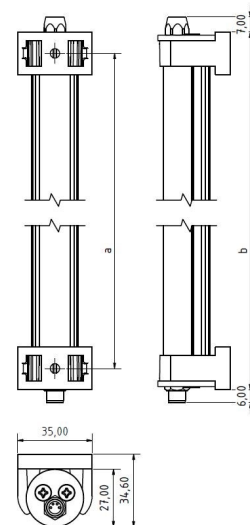

LED ELN 1120 PMMA_d-M8-57

Art. Nr. 1-000000-06131

Ktl. Nr. 15070250

SANGEL[®]
Systemtechnik

Lichtfarbe / Light Colour	5700 K
Schutzart / Internal Protection	IP54
Netzanschluss / Main Supply	24 V DC
Dimmbar / Dimmable	nein
Bestückt / Fitted With	LED
Schutzklasse / Protection Class	3
Leistung / Power	25,8 W
Lichtstrom / Luminous Flux	4824 lm
Farbtreue / Colour Rendering	RA / CRI ≥80
Betriebstemperatur / Operating Temp.	-20°C / 45°C
Lebensdauer / Lifetime	min. 60000 h
Optik / Optics	120°
Maße / Dimensions	a= 1130, b= 1155mm
Anschluss / Connection Type	M8, 4-pol, a-codiert
Kaskadierbar / Cascadable	nein
Gehäuse / Housing	Aluminium
Gewicht(Netto) / Weight(Net)	1 kg
Abdeckung / Cover	PMMA
Befestigung / Fastening	drehbar
Zubehör / Equipment	-