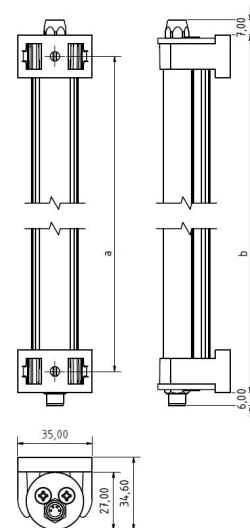

LED ELN 280 PMMA_d-M8-57

Art. Nr. 1-000000-06125

Ktl. Nr. 15070244

SANGEL[®]
Systemtechnik

Lichtfarbe / Light Colour	5700 K
Schutzart / Internal Protection	IP54
Netzanschluss / Main Supply	24 V DC
Dimmbar / Dimmable	nein
Bestückt / Fitted With	LED
Schutzklasse / Protection Class	3
Leistung / Power	6,5 W
Lichtstrom / Luminous Flux	1206 lm
Farbtreue / Colour Rendering	RA / CRI ≥80
Betriebstemperatur / Operating Temp.	-20°C / 45°C
Lebensdauer / Lifetime	min. 60000 h
Optik / Optics	120°
Maße / Dimensions	a= 290, b= 315mm
Anschluss / Connection Type	M8, 4-pol, a-codiert
Kaskadierbar / Cascadable	nein
Gehäuse / Housing	Aluminium
Gewicht(Netto) / Weight(Net)	0,33 kg
Abdeckung / Cover	PMMA
Befestigung / Fastening	drehbar
Zubehör / Equipment	-

LED ELN 420 PMMA_d-M8-57

Art. Nr. 1-000000-06126

Ktl. Nr. 15070245

SANGEL[®]
Systemtechnik

Lichtfarbe / Light Colour	5700 K
Schutzart / Internal Protection	IP54
Netzanschluss / Main Supply	24 V DC
Dimmbar / Dimmable	nein
Bestückt / Fitted With	LED
Schutzklasse / Protection Class	3
Leistung / Power	9,7 W
Lichtstrom / Luminous Flux	1806 lm
Farbtreue / Colour Rendering	RA / CRI ≥80
Betriebstemperatur / Operating Temp.	-20°C / 45°C
Lebensdauer / Lifetime	min. 60000 h
Optik / Optics	120°
Maße / Dimensions	a= 430, b= 455mm
Anschluss / Connection Type	M8, 4-pol, a-codiert
Kaskadierbar / Cascadable	nein
Gehäuse / Housing	Aluminium
Gewicht(Netto) / Weight(Net)	0,46 kg
Abdeckung / Cover	PMMA
Befestigung / Fastening	drehbar
Zubehör / Equipment	-