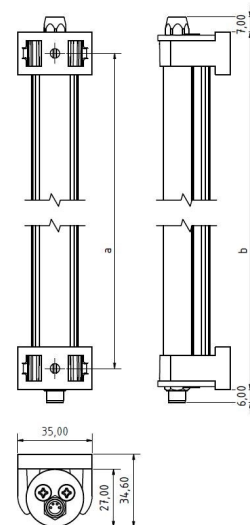

LED ELN 420 PMMA_d-M8D-57

Art. Nr. 1-000000-06375

Ktl. Nr. 15070313

SANGEL[®]
Systemtechnik

Lichtfarbe / Light Colour	5700 K
Schutzart / Internal Protection	IP54
Netzanschluss / Main Supply	24 V DC
Dimmbar / Dimmable	nein
Bestückt / Fitted With	LED
Schutzklasse / Protection Class	3
Leistung / Power	9,7 W
Lichtstrom / Luminous Flux	1806 lm
Farbtreue / Colour Rendering	RA / CRI ≥80
Betriebstemperatur / Operating Temp.	-20°C / 45°C
Lebensdauer / Lifetime	min. 60000 h
Optik / Optics	120°
Maße / Dimensions	a= 430, b= 455mm
Anschluss / Connection Type	M8, 4-pol, a-codiert
Kaskadierbar / Cascadable	ja
Gehäuse / Housing	Aluminium
Gewicht(Netto) / Weight(Net)	0,46 kg
Abdeckung / Cover	PMMA
Befestigung / Fastening	drehbar
Zubehör / Equipment	-

LED ELN 560 PMMA_d-M8D-57

Art. Nr. 1-000000-06376

Ktl. Nr. 15070314

SANGEL[®]
Systemtechnik

Lichtfarbe / Light Colour	5700 K
Schutzart / Internal Protection	IP54
Netzanschluss / Main Supply	24 V DC
Dimmbar / Dimmable	nein
Bestückt / Fitted With	LED
Schutzklasse / Protection Class	3
Leistung / Power	12,8 W
Lichtstrom / Luminous Flux	2412 lm
Farbtreue / Colour Rendering	RA / CRI ≥80
Betriebstemperatur / Operating Temp.	-20°C / 45°C
Lebensdauer / Lifetime	min. 60000 h
Optik / Optics	120°
Maße / Dimensions	a= 570, b= 595mm
Anschluss / Connection Type	M8, 4-pol, a-codiert
Kaskadierbar / Cascadable	ja
Gehäuse / Housing	Aluminium
Gewicht(Netto) / Weight(Net)	0,6 kg
Abdeckung / Cover	PMMA
Befestigung / Fastening	drehbar
Zubehör / Equipment	-