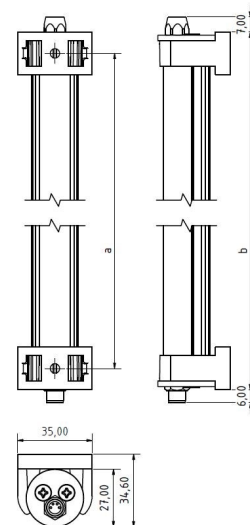

LED ELN 840 PMMA_d-M8-57

Art. Nr. 1-000000-06129

Ktl. Nr. 15070248

SANGEL[®]
Systemtechnik

Lichtfarbe / Light Colour	5700 K
Schutzart / Internal Protection	IP54
Netzanschluss / Main Supply	24 V DC
Dimmbar / Dimmable	nein
Bestückt / Fitted With	LED
Schutzklasse / Protection Class	3
Leistung / Power	19,3 W
Lichtstrom / Luminous Flux	3618 lm
Farbtreue / Colour Rendering	RA / CRI ≥80
Betriebstemperatur / Operating Temp.	-20°C / 45°C
Lebensdauer / Lifetime	min. 60000 h
Optik / Optics	120°
Maße / Dimensions	a= 850, b= 875mm
Anschluss / Connection Type	M8, 4-pol, a-codiert
Kaskadierbar / Cascadable	nein
Gehäuse / Housing	Aluminium
Gewicht(Netto) / Weight(Net)	0,8 kg
Abdeckung / Cover	PMMA
Befestigung / Fastening	drehbar
Zubehör / Equipment	-