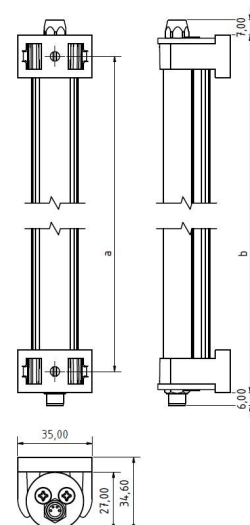

LED ELN 560 PMMA_d-M8-57

Art. Nr. 1-000000-06127

Ktl. Nr. 15070246

SANGEL[®]
Systemtechnik

Lichtfarbe / Light Colour	5700 K
Schutzart / Internal Protection	IP54
Netzanschluss / Main Supply	24 V DC
Dimmbar / Dimmable	nein
Bestückt / Fitted With	LED
Schutzklasse / Protection Class	3
Leistung / Power	12,8 W
Lichtstrom / Luminous Flux	2412 lm
Farbtreue / Colour Rendering	RA / CRI ≥80
Betriebstemperatur / Operating Temp.	-20°C / 45°C
Lebensdauer / Lifetime	min. 60000 h
Optik / Optics	120°
Maße / Dimensions	a= 570, b= 595mm
Anschluss / Connection Type	M8, 4-pol, a-codiert
Kaskadierbar / Cascadable	nein
Gehäuse / Housing	Aluminium
Gewicht(Netto) / Weight(Net)	0,6 kg
Abdeckung / Cover	PMMA
Befestigung / Fastening	drehbar
Zubehör / Equipment	-