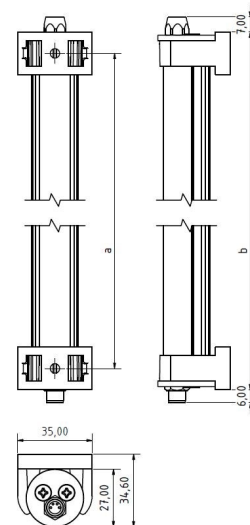

LED ELN 840 PMMA_d-M8-57

Art. Nr. 1-000000-06129

Ktl. Nr. 15070248

SANGEL[®]
Systemtechnik

Lichtfarbe / Light Colour	5700 K
Schutzart / Internal Protection	IP54
Netzanschluss / Main Supply	24 V DC
Dimmbar / Dimmable	nein
Bestückt / Fitted With	LED
Schutzklasse / Protection Class	3
Leistung / Power	19,3 W
Lichtstrom / Luminous Flux	3618 lm
Farbtreue / Colour Rendering	RA / CRI ≥80
Betriebstemperatur / Operating Temp.	-20°C / 45°C
Lebensdauer / Lifetime	min. 60000 h
Optik / Optics	120°
Maße / Dimensions	a= 850, b= 875mm
Anschluss / Connection Type	M8, 4-pol, a-codiert
Kaskadierbar / Cascadable	nein
Gehäuse / Housing	Aluminium
Gewicht(Netto) / Weight(Net)	0,8 kg
Abdeckung / Cover	PMMA
Befestigung / Fastening	drehbar
Zubehör / Equipment	-

LED ELN 980 PMMA_d-M8-57

Art. Nr. 1-000000-06130

Ktl. Nr. 15070249

SANGEL[®]
Systemtechnik

Lichtfarbe / Light Colour	5700 K
Schutzart / Internal Protection	IP54
Netzanschluss / Main Supply	24 V DC
Dimmbar / Dimmable	nein
Bestückt / Fitted With	LED
Schutzklasse / Protection Class	3
Leistung / Power	22,5 W
Lichtstrom / Luminous Flux	4221 lm
Farbtreue / Colour Rendering	RA / CRI ≥80
Betriebstemperatur / Operating Temp.	-20°C / 45°C
Lebensdauer / Lifetime	min. 60000 h
Optik / Optics	120°
Maße / Dimensions	a= 990, b= 1015mm
Anschluss / Connection Type	M8, 4-pol, a-codiert
Kaskadierbar / Cascadable	nein
Gehäuse / Housing	Aluminium
Gewicht(Netto) / Weight(Net)	0,87 kg
Abdeckung / Cover	PMMA
Befestigung / Fastening	drehbar
Zubehör / Equipment	-