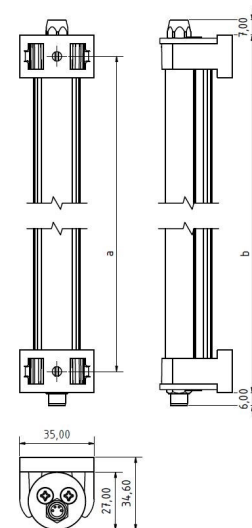

LED ELN 1400 PMMA_d-M8-57

Art. Nr. 1-000000-07501

Ktl. Nr. 15071095

SANGEL[®]
Systemtechnik

Lichtfarbe / Light Colour	5700 K
Schutzart / Internal Protection	IP54
Netzanschluss / Main Supply	24 V DC
Dimmbar / Dimmable	nein
Bestückt / Fitted With	LED
Schutzklasse / Protection Class	3
Leistung / Power	32,2 W
Lichtstrom / Luminous Flux	6030 lm
Farbtreue / Colour Rendering	RA / CRI ≥80
Betriebstemperatur / Operating Temp.	-20°C / 45°C
Lebensdauer / Lifetime	min. 60000 h
Optik / Optics	120°
Maße / Dimensions	a= 1410, b= 1435mm
Anschluss / Connection Type	M8, 4-pol, a-codiert
Kaskadierbar / Cascadable	nein
Gehäuse / Housing	Aluminium
Gewicht(Netto) / Weight(Net)	1,4 kg
Abdeckung / Cover	PMMA
Befestigung / Fastening	drehbar