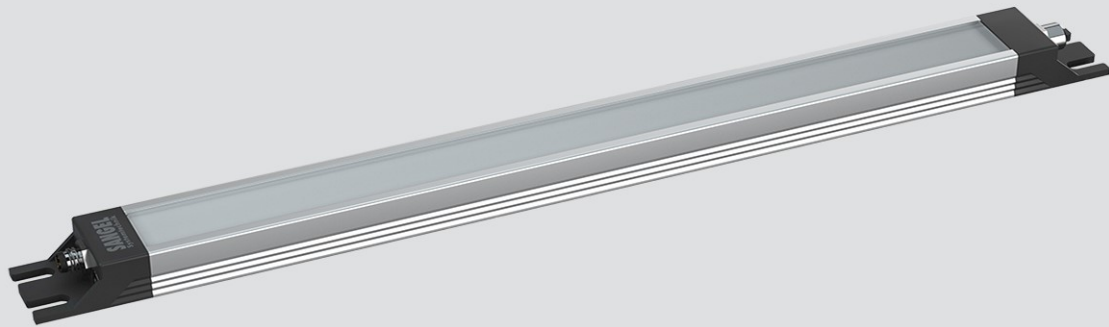

LED SL 840 S-PUd-M8D-65

Art. Nr. 1-000000-06903

Ktl. Nr. 15070880

SANGEL®
Systemtechnik