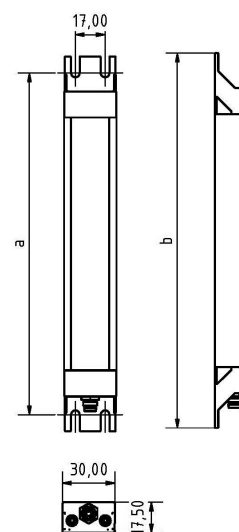

LED SL 140 S-PMMA_d-M8-57

Art. Nr. 1-000000-06706

Ktl. Nr. 15070708

SANGEL[®]
Systemtechnik

Lichtfarbe / Light Colour	5700 K
Schutzart / Internal Protection	IP40
Netzanschluss / Main Supply	24 V DC
Dimmbar / Dimmable	nein
Bestückt / Fitted With	LED
Schutzklasse / Protection Class	3
Leistung / Power	3,2 W
Lichtstrom / Luminous Flux	603 lm
Farbtreue / Colour Rendering	RA / CRI ≥80
Betriebstemperatur / Operating Temp.	-20°C / 45°C
Lebensdauer / Lifetime	min. 60000 h
Optik / Optics	100°
Maße / Dimensions	a= 204, b= 214mm
Anschluss / Connection Type	M8, 4-pol, a-codiert
Kaskadierbar / Cascadable	nein
Gehäuse / Housing	Aluminium
Gewicht(Netto) / Weight(Net)	0,15 kg
Abdeckung / Cover	PMMA
Befestigung / Fastening	starr
Zubehör / Equipment	-