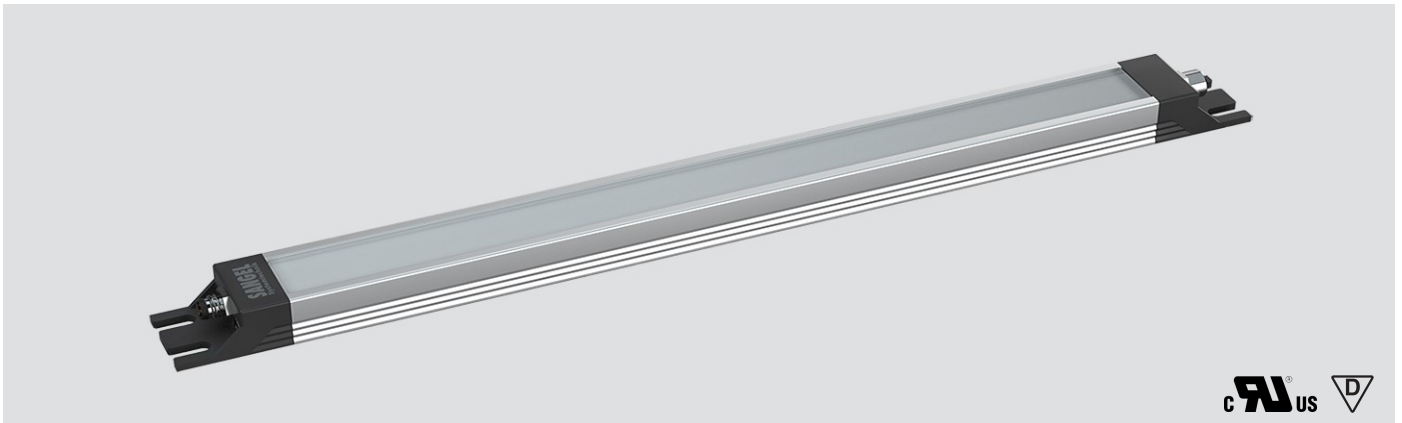

LED SL 840 S-PMMA_d-M8D-57

Art. Nr. 1-000000-06811

Ktl. Nr. 15070822

SANGEL[®]
Systemtechnik

Lichtfarbe / Light Colour	5700 K
Schutzart / Internal Protection	IP40
Netzanschluss / Main Supply	24 V DC
Dimmbar / Dimmable	nein
Bestückt / Fitted With	LED
Schutzklasse / Protection Class	3
Leistung / Power	19,3 W
Lichtstrom / Luminous Flux	3618 lm
Farbtreue / Colour Rendering	RA / CRI ≥80
Betriebstemperatur / Operating Temp.	-20°C / 45°C
Lebensdauer / Lifetime	min. 60000 h
Optik / Optics	100°
Maße / Dimensions	a= 904, b= 914mm
Anschluss / Connection Type	M8, 4-pol, a-codiert
Kaskadierbar / Cascadable	ja
Gehäuse / Housing	Aluminium
Gewicht(Netto) / Weight(Net)	0,75 kg
Abdeckung / Cover	PMMA
Befestigung / Fastening	starr
Zubehör / Equipment	-

LED SL 1120 S-PMMA_d-M8-57

Art. Nr. 1-000000-06858

Ktl. Nr. 15070960

SANGEL[®]
Systemtechnik

Lichtfarbe / Light Colour	5700 K
Schutzart / Internal Protection	IP40
Netzanschluss / Main Supply	24 V DC
Dimmbar / Dimmable	nein
Bestückt / Fitted With	LED
Schutzklasse / Protection Class	3
Leistung / Power	25,8 W
Lichtstrom / Luminous Flux	4824 lm
Farbtreue / Colour Rendering	RA / CRI ≥80
Betriebstemperatur / Operating Temp.	-20°C / 45°C
Lebensdauer / Lifetime	min. 60000 h
Optik / Optics	100°
Maße / Dimensions	a= 1184, b= 1194mm
Anschluss / Connection Type	M8, 4-pol, a-codiert
Kaskadierbar / Cascadable	nein
Gehäuse / Housing	Aluminium
Gewicht(Netto) / Weight(Net)	1 kg
Abdeckung / Cover	PMMA
Befestigung / Fastening	starr
Zubehör / Equipment	-