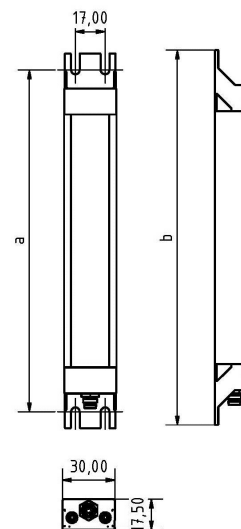

LED SL 280 S-PMMA_d-M8D-57

Art. Nr. 1-000000-06689

Ktl. Nr. 15070712

SANGEL[®]
Systemtechnik

Lichtfarbe / Light Colour	5700 K
Schutzart / Internal Protection	IP40
Netzanschluss / Main Supply	24 V DC
Dimmbar / Dimmable	nein
Bestückt / Fitted With	LED
Schutzklasse / Protection Class	3
Leistung / Power	6,5 W
Lichtstrom / Luminous Flux	1206 lm
Farbtreue / Colour Rendering	RA / CRI ≥80
Betriebstemperatur / Operating Temp.	-20°C / 45°C
Lebensdauer / Lifetime	min. 60000 h
Optik / Optics	100°
Maße / Dimensions	a= 344, b= 354mm
Anschluss / Connection Type	M8, 4-pol, a-codiert
Kaskadierbar / Cascadable	ja
Gehäuse / Housing	Aluminium
Gewicht(Netto) / Weight(Net)	0,25 kg
Abdeckung / Cover	PMMA
Befestigung / Fastening	starr
Zubehör / Equipment	-

LED SL 280 S-PMMA_d-M8-57

Art. Nr. 1-000000-06703

Ktl. Nr. 15070709

SANGEL[®]
Systemtechnik

Lichtfarbe / Light Colour	5700 K
Schutzart / Internal Protection	IP40
Netzanschluss / Main Supply	24 V DC
Dimmbar / Dimmable	nein
Bestückt / Fitted With	LED
Schutzklasse / Protection Class	3
Leistung / Power	6,5 W
Lichtstrom / Luminous Flux	1206 lm
Farbtreue / Colour Rendering	RA / CRI ≥80
Betriebstemperatur / Operating Temp.	-20°C / 45°C
Lebensdauer / Lifetime	min. 60000 h
Optik / Optics	100°
Maße / Dimensions	a= 344, b= 354mm
Anschluss / Connection Type	M8, 4-pol, a-codiert
Kaskadierbar / Cascadable	nein
Gehäuse / Housing	Aluminium
Gewicht(Netto) / Weight(Net)	0,25 kg
Abdeckung / Cover	PMMA
Befestigung / Fastening	starr
Zubehör / Equipment	-