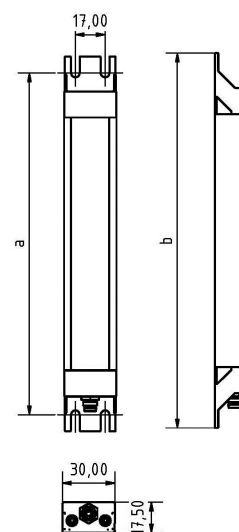

LED SL 560 S-PMMA_d-M8D-57

Art. Nr. 1-000000-06708

Ktl. Nr. 15070713

SANGEL[®]
Systemtechnik

Lichtfarbe / Light Colour	5700 K
Schutzart / Internal Protection	IP40
Netzanschluss / Main Supply	24 V DC
Dimmbar / Dimmable	nein
Bestückt / Fitted With	LED
Schutzklasse / Protection Class	3
Leistung / Power	12,8 W
Lichtstrom / Luminous Flux	2412 lm
Farbtreue / Colour Rendering	RA / CRI ≥80
Betriebstemperatur / Operating Temp.	-20°C / 45°C
Lebensdauer / Lifetime	min. 60000 h
Optik / Optics	100°
Maße / Dimensions	a= 624, b= 634mm
Anschluss / Connection Type	M8, 4-pol, a-codiert
Kaskadierbar / Cascadable	ja
Gehäuse / Housing	Aluminium
Gewicht(Netto) / Weight(Net)	0,5 kg
Abdeckung / Cover	PMMA
Befestigung / Fastening	starr
Zubehör / Equipment	-