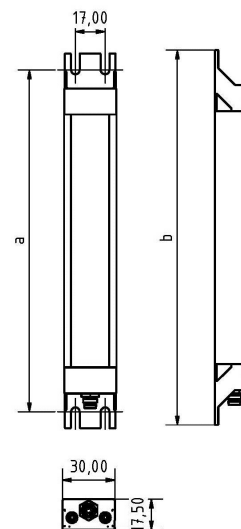

LED SL 1120 S-PUd-M8-65

Art. Nr. 1-000000-06910

Ktl. Nr. 15070969

SANGEL[®]
Systemtechnik

Lichtfarbe / Light Colour	6500 K
Schutzart / Internal Protection	IP69K
Netzanschluss / Main Supply	24 V DC
Dimmbar / Dimmable	nein
Bestückt / Fitted With	LED
Schutzklasse / Protection Class	3
Leistung / Power	29,9 W
Lichtstrom / Luminous Flux	4824 lm
Farbtreue / Colour Rendering	RA / CRI ≥80
Betriebstemperatur / Operating Temp.	-20°C / 45°C
Lebensdauer / Lifetime	min. 60000 h
Optik / Optics	100°
Maße / Dimensions	a= 1184, b= 1194mm
Anschluss / Connection Type	M8, 4-pol, a-codiert
Kaskadierbar / Cascadable	nein
Gehäuse / Housing	Aluminium
Gewicht(Netto) / Weight(Net)	1,5 kg
Abdeckung / Cover	PU
Befestigung / Fastening	starr
Zubehör / Equipment	-

LED SL 1400 S-PMMA_d-M8-57

Art. Nr. 1-000000-07057

Ktl. Nr. 15071024

SANGEL[®]
Systemtechnik

Lichtfarbe / Light Colour	5700 K
Schutzart / Internal Protection	IP40
Netzanschluss / Main Supply	24 V DC
Dimmbar / Dimmable	nein
Bestückt / Fitted With	LED
Schutzklasse / Protection Class	3
Leistung / Power	32,2 W
Lichtstrom / Luminous Flux	6030 lm
Farbtreue / Colour Rendering	RA / CRI ≥80
Betriebstemperatur / Operating Temp.	-20°C / 45°C
Lebensdauer / Lifetime	min. 60000 h
Optik / Optics	100°
Maße / Dimensions	a= 1464, b= 1474mm
Anschluss / Connection Type	M8, 4-pol, a-codiert
Kaskadierbar / Cascadable	nein
Gehäuse / Housing	Aluminium
Gewicht(Netto) / Weight(Net)	1,5 kg
Abdeckung / Cover	PMMA
Befestigung / Fastening	starr
Zubehör / Equipment	-