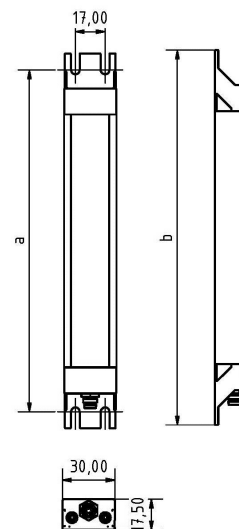

LED SL 840 S-PUd-M8D-65

Art. Nr. 1-000000-06903

Ktl. Nr. 15070880

SANGEL[®]
Systemtechnik

Lichtfarbe / Light Colour	6500 K
Schutzart / Internal Protection	IP69K
Netzanschluss / Main Supply	24 V DC
Dimmbar / Dimmable	nein
Bestückt / Fitted With	LED
Schutzklasse / Protection Class	3
Leistung / Power	21,9 W
Lichtstrom / Luminous Flux	3618 lm
Farbtreue / Colour Rendering	RA / CRI ≥80
Betriebstemperatur / Operating Temp.	-20°C / 45°C
Lebensdauer / Lifetime	min. 60000 h
Optik / Optics	100°
Maße / Dimensions	a= 904, b= 914mm
Anschluss / Connection Type	M8, 4-pol, a-codiert
Kaskadierbar / Cascadable	ja
Gehäuse / Housing	Aluminium
Gewicht(Netto) / Weight(Net)	1,2 kg
Abdeckung / Cover	PU
Befestigung / Fastening	starr
Zubehör / Equipment	-

LED SL 1120 S-PUd-M8-65

Art. Nr. 1-000000-06910

Ktl. Nr. 15070969

SANGEL[®]
Systemtechnik

Lichtfarbe / Light Colour	6500 K
Schutzart / Internal Protection	IP69K
Netzanschluss / Main Supply	24 V DC
Dimmbar / Dimmable	nein
Bestückt / Fitted With	LED
Schutzklasse / Protection Class	3
Leistung / Power	29,9 W
Lichtstrom / Luminous Flux	4824 lm
Farbtreue / Colour Rendering	RA / CRI ≥80
Betriebstemperatur / Operating Temp.	-20°C / 45°C
Lebensdauer / Lifetime	min. 60000 h
Optik / Optics	100°
Maße / Dimensions	a= 1184, b= 1194mm
Anschluss / Connection Type	M8, 4-pol, a-codiert
Kaskadierbar / Cascadable	nein
Gehäuse / Housing	Aluminium
Gewicht(Netto) / Weight(Net)	1,5 kg
Abdeckung / Cover	PU
Befestigung / Fastening	starr
Zubehör / Equipment	-