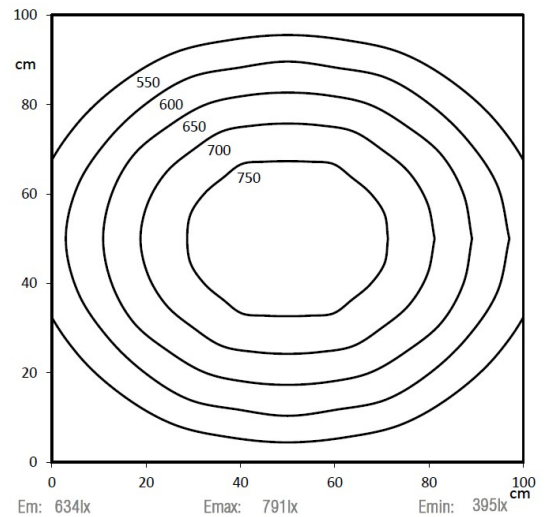

LED SL 840 S-PMMA_d-M8-57

Art. Nr. 1-000000-06709

Ktl. Nr. 15070711

SANGEL[®]
Systemtechnik

Lichtfarbe / Light Colour	5700 K
Schutzart / Internal Protection	IP40
Netzanschluss / Main Supply	24 V DC
Dimmbar / Dimmable	nein
Bestückt / Fitted With	LED
Schutzklasse / Protection Class	3
Leistung / Power	19,3 W
Lichtstrom / Luminous Flux	3618 lm
Farbtreue / Colour Rendering	RA / CRI ≥80
Betriebstemperatur / Operating Temp.	-20°C / 45°C
Lebensdauer / Lifetime	min. 60000 h
Optik / Optics	100°
Maße / Dimensions	a= 904, b= 914mm
Anschluss / Connection Type	M8, 4-pol, a-codiert
Kaskadierbar / Cascadable	nein
Gehäuse / Housing	Aluminium
Gewicht(Netto) / Weight(Net)	0,75 kg
Abdeckung / Cover	PMMA
Befestigung / Fastening	starr
Zubehör / Equipment	-