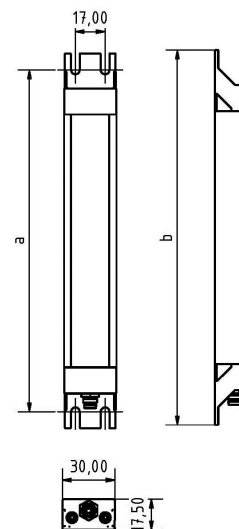

LED SL 280 S-PUd-M8D-65

Art. Nr. 1-000000-06888

Ktl. Nr. 15070971

SANGEL[®]
Systemtechnik

Lichtfarbe / Light Colour	6500 K
Schutzart / Internal Protection	IP69K
Netzanschluss / Main Supply	24 V DC
Dimmbar / Dimmable	nein
Bestückt / Fitted With	LED
Schutzklasse / Protection Class	3
Leistung / Power	7,3 W
Lichtstrom / Luminous Flux	1206 lm
Farbtreue / Colour Rendering	RA / CRI ≥80
Betriebstemperatur / Operating Temp.	-20°C / 45°C
Lebensdauer / Lifetime	min. 60000 h
Optik / Optics	100°
Maße / Dimensions	a= 344, b= 354mm
Anschluss / Connection Type	M8, 4-pol, a-codiert
Kaskadierbar / Cascadable	ja
Gehäuse / Housing	Aluminium
Gewicht(Netto) / Weight(Net)	0,4 kg
Abdeckung / Cover	PU
Befestigung / Fastening	starr
Zubehör / Equipment	-