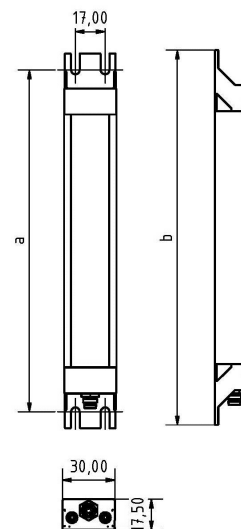

LED SL 280 S-PUd-M8-65

Art. Nr. 1-000000-06887

Ktl. Nr. 15070961

SANGEL[®]
Systemtechnik

Lichtfarbe / Light Colour	6500 K
Schutzart / Internal Protection	IP69K
Netzanschluss / Main Supply	24 V DC
Dimmbar / Dimmable	nein
Bestückt / Fitted With	LED
Schutzklasse / Protection Class	3
Leistung / Power	7,3 W
Lichtstrom / Luminous Flux	1206 lm
Farbtreue / Colour Rendering	RA / CRI ≥80
Betriebstemperatur / Operating Temp.	-20°C / 45°C
Lebensdauer / Lifetime	min. 60000 h
Optik / Optics	100°
Maße / Dimensions	a= 344, b= 354mm
Anschluss / Connection Type	M8, 4-pol, a-codiert
Kaskadierbar / Cascadable	nein
Gehäuse / Housing	Aluminium
Gewicht(Netto) / Weight(Net)	0,4 kg
Abdeckung / Cover	PU
Befestigung / Fastening	starr
Zubehör / Equipment	-