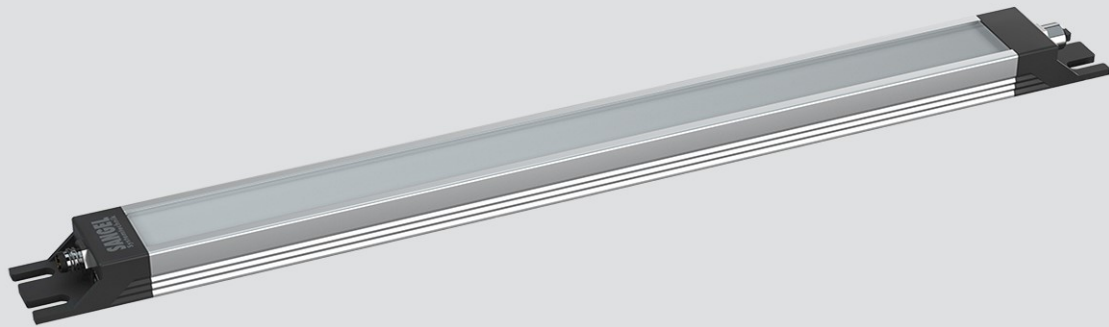

LED SL 280 S-PUd-M8-65

Art. Nr. 1-000000-06887

Ktl. Nr. 15070961

SANGEL[®]
Systemtechnik

Lichtfarbe / Light Colour	6500 K
Schutzart / Internal Protection	IP69K
Netzanschluss / Main Supply	24 V DC
Dimmbar / Dimmable	nein
Bestückt / Fitted With	LED
Schutzklasse / Protection Class	3
Leistung / Power	7,3 W
Lichtstrom / Luminous Flux	1206 lm
Farbtreue / Colour Rendering	RA / CRI ≥80
Betriebstemperatur / Operating Temp.	-20°C / 45°C
Lebensdauer / Lifetime	min. 60000 h
Optik / Optics	100°
Maße / Dimensions	a= 344, b= 354mm
Anschluss / Connection Type	M8, 4-pol, a-codiert
Kaskadierbar / Cascadable	nein
Gehäuse / Housing	Aluminium
Gewicht(Netto) / Weight(Net)	0,4 kg
Abdeckung / Cover	PU
Befestigung / Fastening	starr
Zubehör / Equipment	-

LED SL 280 S-PUd-M8D-65

Art. Nr. 1-000000-06888

Ktl. Nr. 15070971

SANGEL[®]
Systemtechnik

Lichtfarbe / Light Colour	6500 K
Schutzart / Internal Protection	IP69K
Netzanschluss / Main Supply	24 V DC
Dimmbar / Dimmable	nein
Bestückt / Fitted With	LED
Schutzklasse / Protection Class	3
Leistung / Power	7,3 W
Lichtstrom / Luminous Flux	1206 lm
Farbtreue / Colour Rendering	RA / CRI ≥80
Betriebstemperatur / Operating Temp.	-20°C / 45°C
Lebensdauer / Lifetime	min. 60000 h
Optik / Optics	100°
Maße / Dimensions	a= 344, b= 354mm
Anschluss / Connection Type	M8, 4-pol, a-codiert
Kaskadierbar / Cascadable	ja
Gehäuse / Housing	Aluminium
Gewicht(Netto) / Weight(Net)	0,4 kg
Abdeckung / Cover	PU
Befestigung / Fastening	starr
Zubehör / Equipment	-