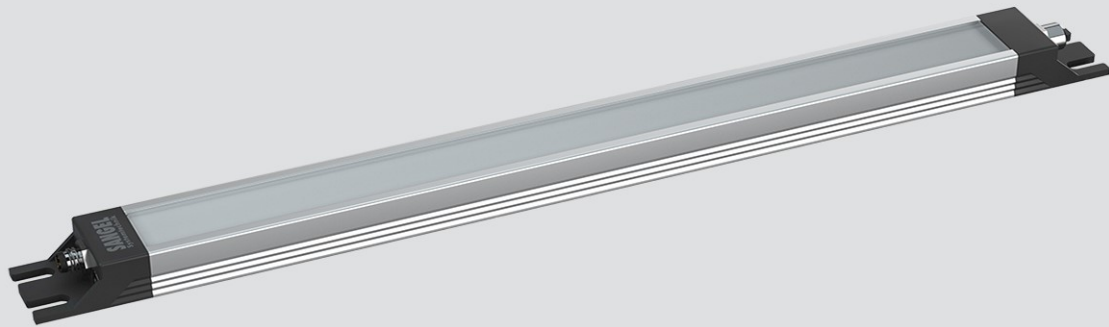

LED SL 140 S-PUd-M8-65

Art. Nr. 1-000000-06883

Ktl. Nr. 15070965

SANGEL[®]
Systemtechnik

Lichtfarbe / Light Colour	6500 K
Schutzart / Internal Protection	IP69K
Netzanschluss / Main Supply	24 V DC
Dimmbar / Dimmable	nein
Bestückt / Fitted With	LED
Schutzklasse / Protection Class	3
Leistung / Power	3,6 W
Lichtstrom / Luminous Flux	603 lm
Farbtreue / Colour Rendering	RA / CRI ≥80
Betriebstemperatur / Operating Temp.	-20°C / 45°C
Lebensdauer / Lifetime	min. 60000 h
Optik / Optics	100°
Maße / Dimensions	a= 204, b= 214mm
Anschluss / Connection Type	M8, 4-pol, a-codiert
Kaskadierbar / Cascadable	nein
Gehäuse / Housing	Aluminium
Gewicht(Netto) / Weight(Net)	0,3 kg
Abdeckung / Cover	PU
Befestigung / Fastening	starr
Zubehör / Equipment	-

LED SL 140 S-PUd-M8D-65

Art. Nr. 1-000000-06884

Ktl. Nr. 15070970

SANGEL[®]
Systemtechnik

Lichtfarbe / Light Colour	6500 K
Schutzart / Internal Protection	IP69K
Netzanschluss / Main Supply	24 V DC
Dimmbar / Dimmable	nein
Bestückt / Fitted With	LED
Schutzklasse / Protection Class	3
Leistung / Power	3,6 W
Lichtstrom / Luminous Flux	603 lm
Farbtreue / Colour Rendering	RA / CRI ≥80
Betriebstemperatur / Operating Temp.	-20°C / 45°C
Lebensdauer / Lifetime	min. 60000 h
Optik / Optics	100°
Maße / Dimensions	a= 204, b= 214mm
Anschluss / Connection Type	M8, 4-pol, a-codiert
Kaskadierbar / Cascadable	ja
Gehäuse / Housing	Aluminium
Gewicht(Netto) / Weight(Net)	0,3 kg
Abdeckung / Cover	PU
Befestigung / Fastening	starr
Zubehör / Equipment	-