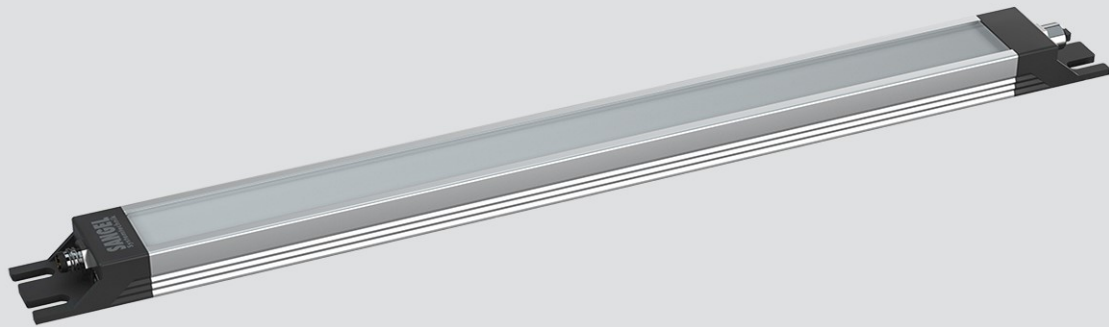

LED SL 280 S-PMMA_d-M8D-57

Art. Nr. 1-000000-06689

Ktl. Nr. 15070712

SANGEL[®]
Systemtechnik

Lichtfarbe / Light Colour	5700 K
Schutzart / Internal Protection	IP40
Netzanschluss / Main Supply	24 V DC
Dimmbar / Dimmable	nein
Bestückt / Fitted With	LED
Schutzklasse / Protection Class	3
Leistung / Power	6,5 W
Lichtstrom / Luminous Flux	1206 lm
Farbtreue / Colour Rendering	RA / CRI ≥80
Betriebstemperatur / Operating Temp.	-20°C / 45°C
Lebensdauer / Lifetime	min. 60000 h
Optik / Optics	100°
Maße / Dimensions	a= 344, b= 354mm
Anschluss / Connection Type	M8, 4-pol, a-codiert
Kaskadierbar / Cascadable	ja
Gehäuse / Housing	Aluminium
Gewicht(Netto) / Weight(Net)	0,25 kg
Abdeckung / Cover	PMMA
Befestigung / Fastening	starr
Zubehör / Equipment	-

LED SL 280 S-PMMA_d-M8-57

Art. Nr. 1-000000-06703

Ktl. Nr. 15070709

SANGEL[®]
Systemtechnik

Lichtfarbe / Light Colour	5700 K
Schutzart / Internal Protection	IP40
Netzanschluss / Main Supply	24 V DC
Dimmbar / Dimmable	nein
Bestückt / Fitted With	LED
Schutzklasse / Protection Class	3
Leistung / Power	6,5 W
Lichtstrom / Luminous Flux	1206 lm
Farbtreue / Colour Rendering	RA / CRI ≥80
Betriebstemperatur / Operating Temp.	-20°C / 45°C
Lebensdauer / Lifetime	min. 60000 h
Optik / Optics	100°
Maße / Dimensions	a= 344, b= 354mm
Anschluss / Connection Type	M8, 4-pol, a-codiert
Kaskadierbar / Cascadable	nein
Gehäuse / Housing	Aluminium
Gewicht(Netto) / Weight(Net)	0,25 kg
Abdeckung / Cover	PMMA
Befestigung / Fastening	starr
Zubehör / Equipment	-