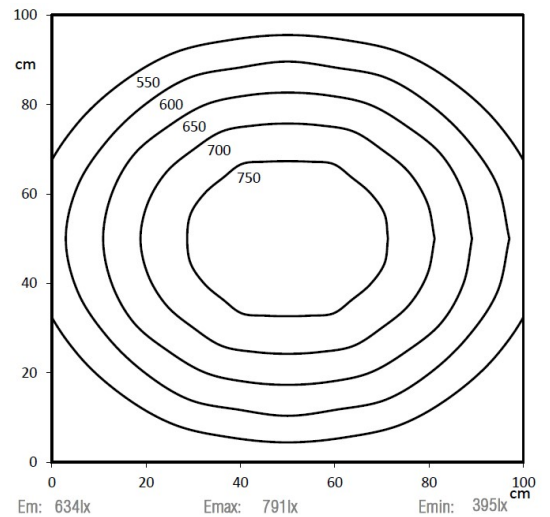

LED SL 840 S-PMMA_d-M8D-57

Art. Nr. 1-000000-06811

Ktl. Nr. 15070822

SANGEL[®]
Systemtechnik

Lichtfarbe / Light Colour	5700 K
Schutzart / Internal Protection	IP40
Netzanschluss / Main Supply	24 V DC
Dimmbar / Dimmable	nein
Bestückt / Fitted With	LED
Schutzklasse / Protection Class	3
Leistung / Power	19,3 W
Lichtstrom / Luminous Flux	3618 lm
Farbtreue / Colour Rendering	RA / CRI ≥80
Betriebstemperatur / Operating Temp.	-20°C / 45°C
Lebensdauer / Lifetime	min. 60000 h
Optik / Optics	100°
Maße / Dimensions	a= 904, b= 914mm
Anschluss / Connection Type	M8, 4-pol, a-codiert
Kaskadierbar / Cascadable	ja
Gehäuse / Housing	Aluminium
Gewicht(Netto) / Weight(Net)	0,75 kg
Abdeckung / Cover	PMMA
Befestigung / Fastening	starr
Zubehör / Equipment	-