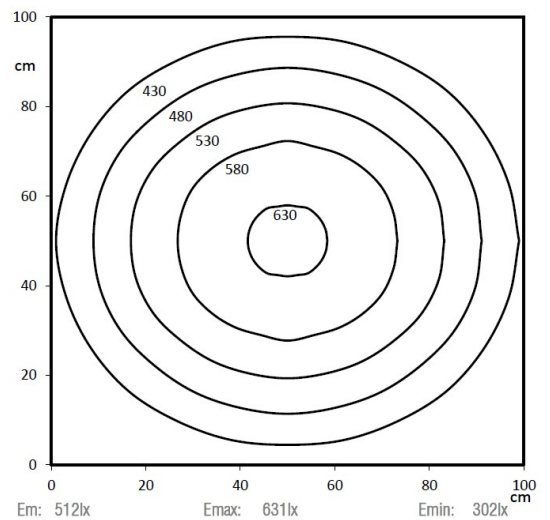

LED SL 560 S-PMMA_d-M8-57

Art. Nr. 1-000000-06707

Ktl. Nr. 15070710

SANGEL[®]
Systemtechnik

Lichtfarbe / Light Colour	5700 K
Schutzart / Internal Protection	IP40
Netzanschluss / Main Supply	24 V DC
Dimmbar / Dimmable	nein
Bestückt / Fitted With	LED
Schutzklasse / Protection Class	3
Leistung / Power	12,8 W
Lichtstrom / Luminous Flux	2412 lm
Farbtreue / Colour Rendering	RA / CRI ≥80
Betriebstemperatur / Operating Temp.	-20°C / 45°C
Lebensdauer / Lifetime	min. 60000 h
Optik / Optics	100°
Maße / Dimensions	a= 624, b= 634mm
Anschluss / Connection Type	M8, 4-pol, a-codiert
Kaskadierbar / Cascadable	nein
Gehäuse / Housing	Aluminium
Gewicht(Netto) / Weight(Net)	0,5 kg
Abdeckung / Cover	PMMA
Befestigung / Fastening	starr
Zubehör / Equipment	-