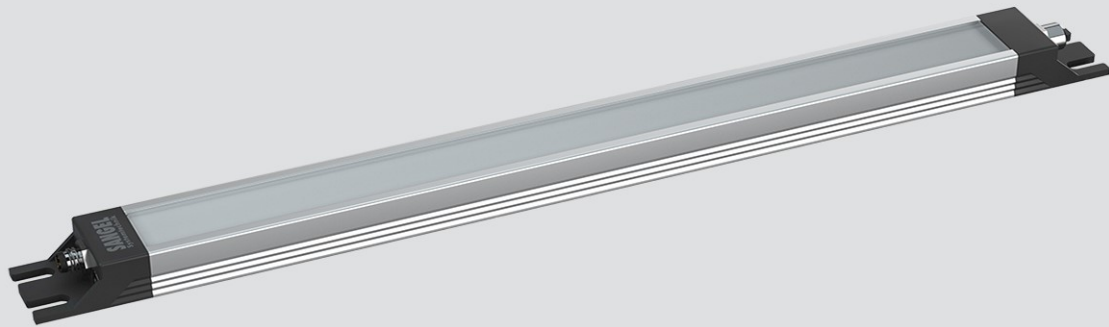

LED SL 1400 S-PMMA_d-M8-57

Art. Nr. 1-000000-07057

Ktl. Nr. 15071024

SANGEL®
Systemtechnik