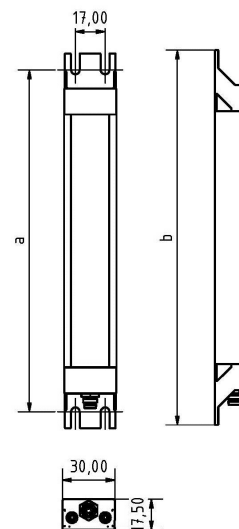

LED SL 840 S-PUd-M8-65

Art. Nr. 1-000000-06902

Ktl. Nr. 15070964

SANGEL[®]
Systemtechnik

Lichtfarbe / Light Colour	6500 K
Schutzart / Internal Protection	IP69K
Netzanschluss / Main Supply	24 V DC
Dimmbar / Dimmable	nein
Bestückt / Fitted With	LED
Schutzklasse / Protection Class	3
Leistung / Power	21,9 W
Lichtstrom / Luminous Flux	3618 lm
Farbtreue / Colour Rendering	RA / CRI ≥80
Betriebstemperatur / Operating Temp.	-20°C / 45°C
Lebensdauer / Lifetime	min. 60000 h
Optik / Optics	100°
Maße / Dimensions	a= 904, b= 914mm
Anschluss / Connection Type	M8, 4-pol, a-codiert
Kaskadierbar / Cascadable	nein
Gehäuse / Housing	Aluminium
Gewicht(Netto) / Weight(Net)	1,2 kg
Abdeckung / Cover	PU
Befestigung / Fastening	starr
Zubehör / Equipment	-