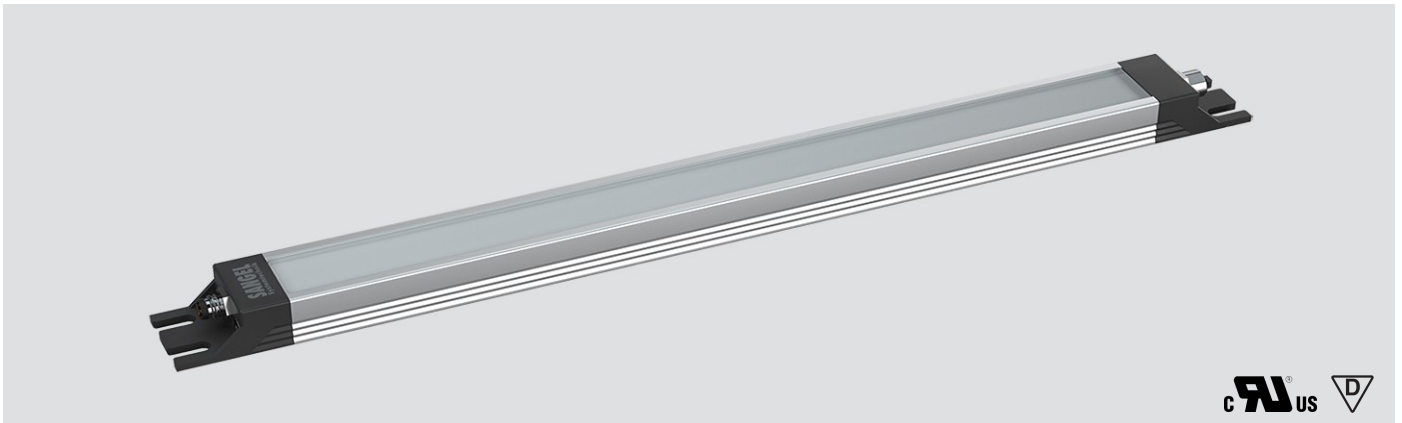

LED SL 560 S-PMMA_d-M8D-57

Art. Nr. 1-000000-06708

Ktl. Nr. 15070713

SANGEL[®]
Systemtechnik

Lichtfarbe / Light Colour	5700 K
Schutzart / Internal Protection	IP40
Netzanschluss / Main Supply	24 V DC
Dimmbar / Dimmable	nein
Bestückt / Fitted With	LED
Schutzklasse / Protection Class	3
Leistung / Power	12,8 W
Lichtstrom / Luminous Flux	2412 lm
Farbtreue / Colour Rendering	RA / CRI ≥80
Betriebstemperatur / Operating Temp.	-20°C / 45°C
Lebensdauer / Lifetime	min. 60000 h
Optik / Optics	100°
Maße / Dimensions	a= 624, b= 634mm
Anschluss / Connection Type	M8, 4-pol, a-codiert
Kaskadierbar / Cascadable	ja
Gehäuse / Housing	Aluminium
Gewicht(Netto) / Weight(Net)	0,5 kg
Abdeckung / Cover	PMMA
Befestigung / Fastening	starr
Zubehör / Equipment	-

LED SL 840 S-PMMA_d-M8-57

Art. Nr. 1-000000-06709

Ktl. Nr. 15070711

SANGEL[®]
Systemtechnik

Lichtfarbe / Light Colour	5700 K
Schutzart / Internal Protection	IP40
Netzanschluss / Main Supply	24 V DC
Dimmbar / Dimmable	nein
Bestückt / Fitted With	LED
Schutzklasse / Protection Class	3
Leistung / Power	19,3 W
Lichtstrom / Luminous Flux	3618 lm
Farbtreue / Colour Rendering	RA / CRI ≥80
Betriebstemperatur / Operating Temp.	-20°C / 45°C
Lebensdauer / Lifetime	min. 60000 h
Optik / Optics	100°
Maße / Dimensions	a= 904, b= 914mm
Anschluss / Connection Type	M8, 4-pol, a-codiert
Kaskadierbar / Cascadable	nein
Gehäuse / Housing	Aluminium
Gewicht(Netto) / Weight(Net)	0,75 kg
Abdeckung / Cover	PMMA
Befestigung / Fastening	starr
Zubehör / Equipment	-