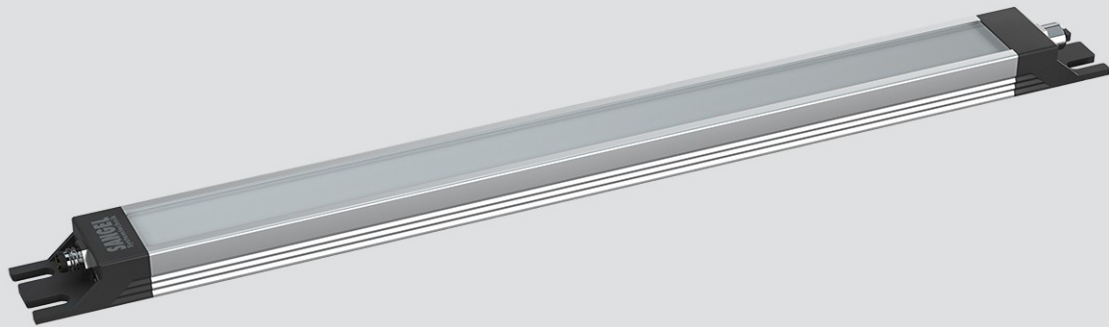

LED SL 1120 S-PMMA_d-M8-57

Art. Nr. 1-000000-06858

Ktl. Nr. 15070960

SANGEL[®]
Systemtechnik

Lichtfarbe / Light Colour	5700 K
Schutzart / Internal Protection	IP40
Netzanschluss / Main Supply	24 V DC
Dimmbar / Dimmable	nein
Bestückt / Fitted With	LED
Schutzklasse / Protection Class	3
Leistung / Power	25,8 W
Lichtstrom / Luminous Flux	4824 lm
Farbtreue / Colour Rendering	RA / CRI ≥80
Betriebstemperatur / Operating Temp.	-20°C / 45°C
Lebensdauer / Lifetime	min. 60000 h
Optik / Optics	100°
Maße / Dimensions	a= 1184, b= 1194mm
Anschluss / Connection Type	M8, 4-pol, a-codiert
Kaskadierbar / Cascadable	nein
Gehäuse / Housing	Aluminium
Gewicht(Netto) / Weight(Net)	1 kg
Abdeckung / Cover	PMMA
Befestigung / Fastening	starr
Zubehör / Equipment	-

LED SL 140 S-PUd-M8-65

Art. Nr. 1-000000-06883

Ktl. Nr. 15070965

SANGEL[®]
Systemtechnik

Lichtfarbe / Light Colour	6500 K
Schutzart / Internal Protection	IP69K
Netzanschluss / Main Supply	24 V DC
Dimmbar / Dimmable	nein
Bestückt / Fitted With	LED
Schutzklasse / Protection Class	3
Leistung / Power	3,6 W
Lichtstrom / Luminous Flux	603 lm
Farbtreue / Colour Rendering	RA / CRI ≥80
Betriebstemperatur / Operating Temp.	-20°C / 45°C
Lebensdauer / Lifetime	min. 60000 h
Optik / Optics	100°
Maße / Dimensions	a= 204, b= 214mm
Anschluss / Connection Type	M8, 4-pol, a-codiert
Kaskadierbar / Cascadable	nein
Gehäuse / Housing	Aluminium
Gewicht(Netto) / Weight(Net)	0,3 kg
Abdeckung / Cover	PU
Befestigung / Fastening	starr
Zubehör / Equipment	-