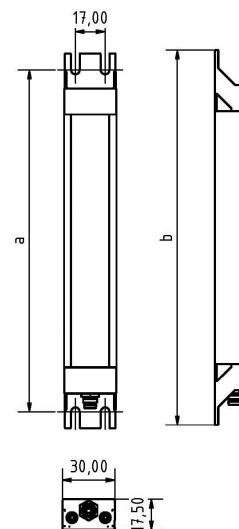

LED SL 560 S-PUd-M8D-65

Art. Nr. 1-000000-06895

Ktl. Nr. 15070972

SANGEL[®]
Systemtechnik

Lichtfarbe / Light Colour	6500 K
Schutzart / Internal Protection	IP69K
Netzanschluss / Main Supply	24 V DC
Dimmbar / Dimmable	nein
Bestückt / Fitted With	LED
Schutzklasse / Protection Class	3
Leistung / Power	14,6 W
Lichtstrom / Luminous Flux	2412 lm
Farbtreue / Colour Rendering	RA / CRI ≥80
Betriebstemperatur / Operating Temp.	-20°C / 45°C
Lebensdauer / Lifetime	min. 60000 h
Optik / Optics	100°
Maße / Dimensions	a= 624, b= 634mm
Anschluss / Connection Type	M8, 4-pol, a-codiert
Kaskadierbar / Cascadable	ja
Gehäuse / Housing	Aluminium
Gewicht(Netto) / Weight(Net)	0,8 kg
Abdeckung / Cover	PU
Befestigung / Fastening	starr
Zubehör / Equipment	-