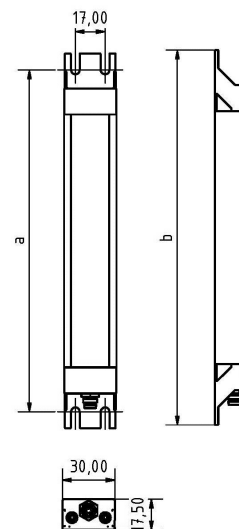

LED SL 140 S-PMMA_d-M8D-57

Art. Nr. 1-000000-06796

Ktl. Nr. 15070807

SANGEL[®]
Systemtechnik

Lichtfarbe / Light Colour	5700 K
Schutzart / Internal Protection	IP40
Netzanschluss / Main Supply	24 V DC
Dimmbar / Dimmable	nein
Bestückt / Fitted With	LED
Schutzklasse / Protection Class	3
Leistung / Power	3,2 W
Lichtstrom / Luminous Flux	603 lm
Farbtreue / Colour Rendering	RA / CRI ≥80
Betriebstemperatur / Operating Temp.	-20°C / 45°C
Lebensdauer / Lifetime	min. 60000 h
Optik / Optics	100°
Maße / Dimensions	a= 204, b= 214mm
Anschluss / Connection Type	M8, 4-pol, a-codiert
Kaskadierbar / Cascadable	ja
Gehäuse / Housing	Aluminium
Gewicht(Netto) / Weight(Net)	0,15 kg
Abdeckung / Cover	PMMA
Befestigung / Fastening	starr
Zubehör / Equipment	-

LED SL 280 S-PMMA_d-M8D-57

Art. Nr. 1-000000-06689

Ktl. Nr. 15070712

SANGEL[®]
Systemtechnik

Lichtfarbe / Light Colour	5700 K
Schutzart / Internal Protection	IP40
Netzanschluss / Main Supply	24 V DC
Dimmbar / Dimmable	nein
Bestückt / Fitted With	LED
Schutzklasse / Protection Class	3
Leistung / Power	6,5 W
Lichtstrom / Luminous Flux	1206 lm
Farbtreue / Colour Rendering	RA / CRI ≥80
Betriebstemperatur / Operating Temp.	-20°C / 45°C
Lebensdauer / Lifetime	min. 60000 h
Optik / Optics	100°
Maße / Dimensions	a= 344, b= 354mm
Anschluss / Connection Type	M8, 4-pol, a-codiert
Kaskadierbar / Cascadable	ja
Gehäuse / Housing	Aluminium
Gewicht(Netto) / Weight(Net)	0,25 kg
Abdeckung / Cover	PMMA
Befestigung / Fastening	starr
Zubehör / Equipment	-