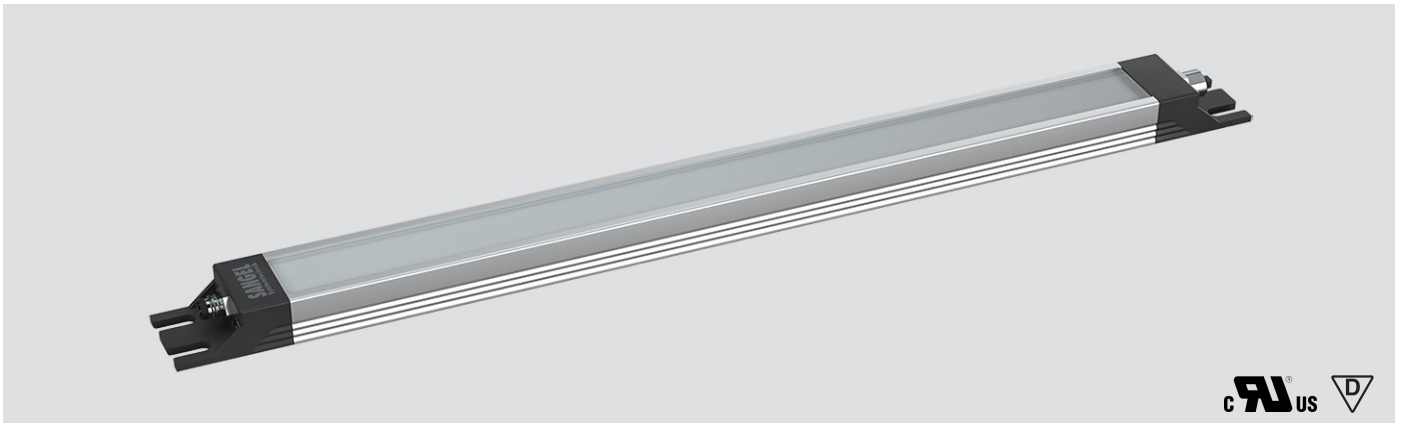

LED SL 560 S-PMMA_d-M8-57

Art. Nr. 1-000000-06707

Ktl. Nr. 15070710

SANGEL®
Systemtechnik