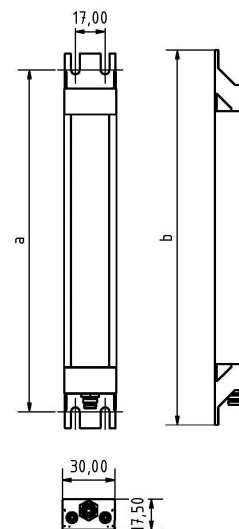

LED SL 280 S-PMMA_d-M8-57

Art. Nr. 1-000000-06703

Ktl. Nr. 15070709

SANGEL[®]
Systemtechnik

Lichtfarbe / Light Colour	5700 K
Schutzart / Internal Protection	IP40
Netzanschluss / Main Supply	24 V DC
Dimmbar / Dimmable	nein
Bestückt / Fitted With	LED
Schutzklasse / Protection Class	3
Leistung / Power	6,5 W
Lichtstrom / Luminous Flux	1206 lm
Farbtreue / Colour Rendering	RA / CRI ≥80
Betriebstemperatur / Operating Temp.	-20°C / 45°C
Lebensdauer / Lifetime	min. 60000 h
Optik / Optics	100°
Maße / Dimensions	a= 344, b= 354mm
Anschluss / Connection Type	M8, 4-pol, a-codiert
Kaskadierbar / Cascadable	nein
Gehäuse / Housing	Aluminium
Gewicht(Netto) / Weight(Net)	0,25 kg
Abdeckung / Cover	PMMA
Befestigung / Fastening	starr
Zubehör / Equipment	-