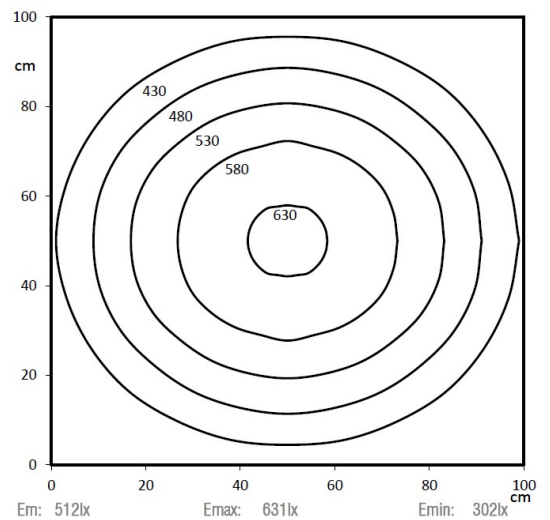

LED SL 560 S-PMMA_d-M8D-57

Art. Nr. 1-000000-06708

Ktl. Nr. 15070713

SANGEL[®]
Systemtechnik

Lichtfarbe / Light Colour	5700 K
Schutzart / Internal Protection	IP40
Netzanschluss / Main Supply	24 V DC
Dimmbar / Dimmable	nein
Bestückt / Fitted With	LED
Schutzklasse / Protection Class	3
Leistung / Power	12,8 W
Lichtstrom / Luminous Flux	2412 lm
Farbtreue / Colour Rendering	RA / CRI ≥80
Betriebstemperatur / Operating Temp.	-20°C / 45°C
Lebensdauer / Lifetime	min. 60000 h
Optik / Optics	100°
Maße / Dimensions	a= 624, b= 634mm
Anschluss / Connection Type	M8, 4-pol, a-codiert
Kaskadierbar / Cascadable	ja
Gehäuse / Housing	Aluminium
Gewicht(Netto) / Weight(Net)	0,5 kg
Abdeckung / Cover	PMMA
Befestigung / Fastening	starr
Zubehör / Equipment	-