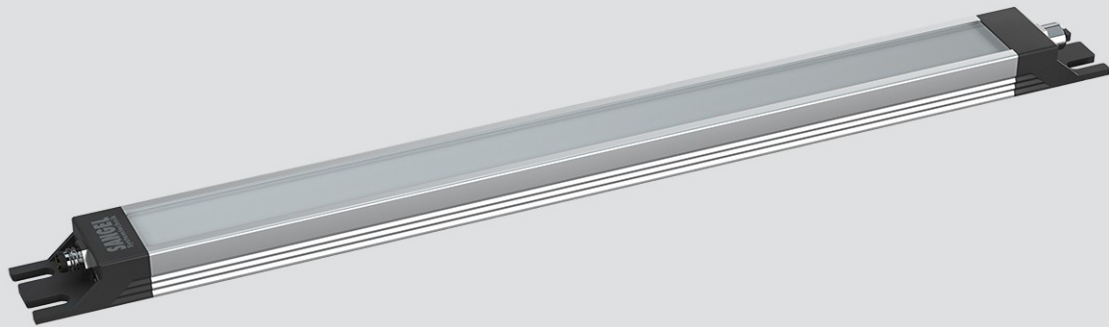

LED SL 1120 S-PUd-M8-65

Art. Nr. 1-000000-06910

Ktl. Nr. 15070969

SANGEL®
Systemtechnik