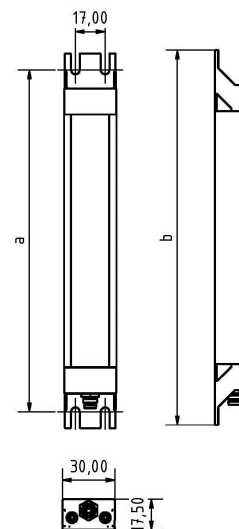

LED SL 1120 S-PUd-M8-65

Art. Nr. 1-000000-06910

Ktl. Nr. 15070969

SANGEL[®]
Systemtechnik

Lichtfarbe / Light Colour	6500 K
Schutzart / Internal Protection	IP69K
Netzanschluss / Main Supply	24 V DC
Dimmbar / Dimmable	nein
Bestückt / Fitted With	LED
Schutzklasse / Protection Class	3
Leistung / Power	29,9 W
Lichtstrom / Luminous Flux	4824 lm
Farbtreue / Colour Rendering	RA / CRI ≥80
Betriebstemperatur / Operating Temp.	-20°C / 45°C
Lebensdauer / Lifetime	min. 60000 h
Optik / Optics	100°
Maße / Dimensions	a= 1184, b= 1194mm
Anschluss / Connection Type	M8, 4-pol, a-codiert
Kaskadierbar / Cascadable	nein
Gehäuse / Housing	Aluminium
Gewicht(Netto) / Weight(Net)	1,5 kg
Abdeckung / Cover	PU
Befestigung / Fastening	starr
Zubehör / Equipment	-