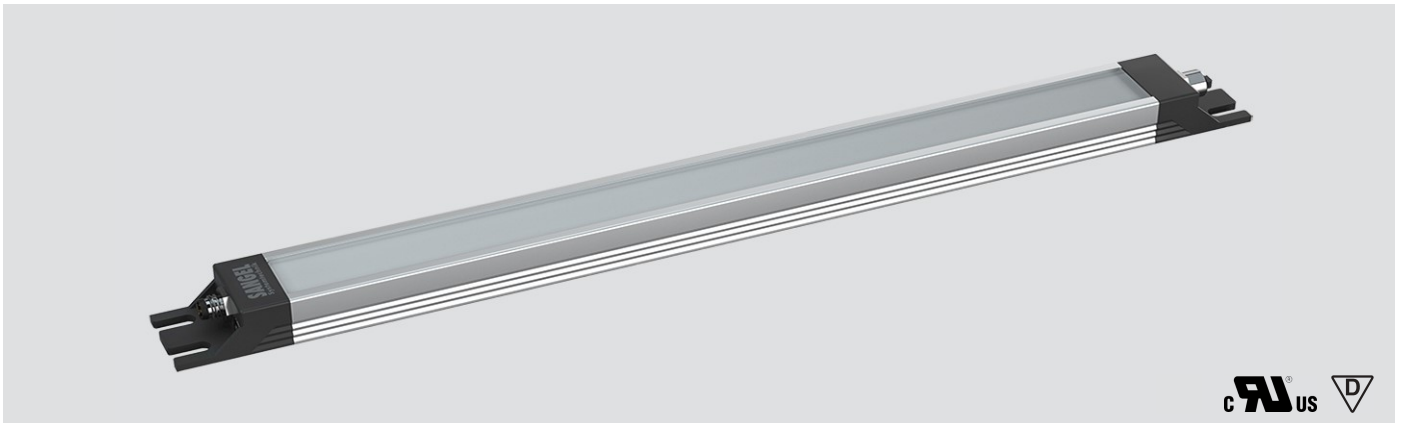

LED SL 560 S-PMMA_d-M8-57

Art. Nr. 1-000000-06707

Ktl. Nr. 15070710

SANGEL[®]
Systemtechnik

Lichtfarbe / Light Colour	5700 K
Schutzart / Internal Protection	IP40
Netzanschluss / Main Supply	24 V DC
Dimmbar / Dimmable	nein
Bestückt / Fitted With	LED
Schutzklasse / Protection Class	3
Leistung / Power	12,8 W
Lichtstrom / Luminous Flux	2412 lm
Farbtreue / Colour Rendering	RA / CRI ≥80
Betriebstemperatur / Operating Temp.	-20°C / 45°C
Lebensdauer / Lifetime	min. 60000 h
Optik / Optics	100°
Maße / Dimensions	a= 624, b= 634mm
Anschluss / Connection Type	M8, 4-pol, a-codiert
Kaskadierbar / Cascadable	nein
Gehäuse / Housing	Aluminium
Gewicht(Netto) / Weight(Net)	0,5 kg
Abdeckung / Cover	PMMA
Befestigung / Fastening	starr
Zubehör / Equipment	-

LED SL 560 S-PMMA_d-M8D-57

Art. Nr. 1-000000-06708

Ktl. Nr. 15070713

SANGEL[®]
Systemtechnik

Lichtfarbe / Light Colour	5700 K
Schutzart / Internal Protection	IP40
Netzanschluss / Main Supply	24 V DC
Dimmbar / Dimmable	nein
Bestückt / Fitted With	LED
Schutzklasse / Protection Class	3
Leistung / Power	12,8 W
Lichtstrom / Luminous Flux	2412 lm
Farbtreue / Colour Rendering	RA / CRI ≥80
Betriebstemperatur / Operating Temp.	-20°C / 45°C
Lebensdauer / Lifetime	min. 60000 h
Optik / Optics	100°
Maße / Dimensions	a= 624, b= 634mm
Anschluss / Connection Type	M8, 4-pol, a-codiert
Kaskadierbar / Cascadable	ja
Gehäuse / Housing	Aluminium
Gewicht(Netto) / Weight(Net)	0,5 kg
Abdeckung / Cover	PMMA
Befestigung / Fastening	starr
Zubehör / Equipment	-