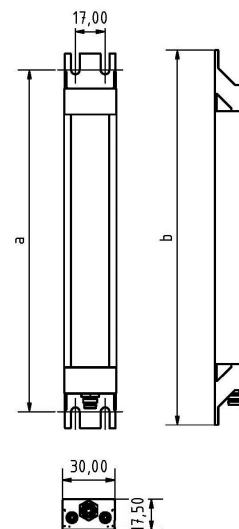

LED SL 560 S-PUd-M8-65

Art. Nr. 1-000000-06894

Ktl. Nr. 15070963

SANGEL[®]
Systemtechnik

Lichtfarbe / Light Colour	6500 K
Schutzart / Internal Protection	IP69K
Netzanschluss / Main Supply	24 V DC
Dimmbar / Dimmable	nein
Bestückt / Fitted With	LED
Schutzklasse / Protection Class	3
Leistung / Power	14,6 W
Lichtstrom / Luminous Flux	2412 lm
Farbtreue / Colour Rendering	RA / CRI ≥80
Betriebstemperatur / Operating Temp.	-20°C / 45°C
Lebensdauer / Lifetime	min. 60000 h
Optik / Optics	100°
Maße / Dimensions	a= 624, b= 634mm
Anschluss / Connection Type	M8, 4-pol, a-codiert
Kaskadierbar / Cascadable	nein
Gehäuse / Housing	Aluminium
Gewicht(Netto) / Weight(Net)	0,8 kg
Abdeckung / Cover	PU
Befestigung / Fastening	starr
Zubehör / Equipment	-