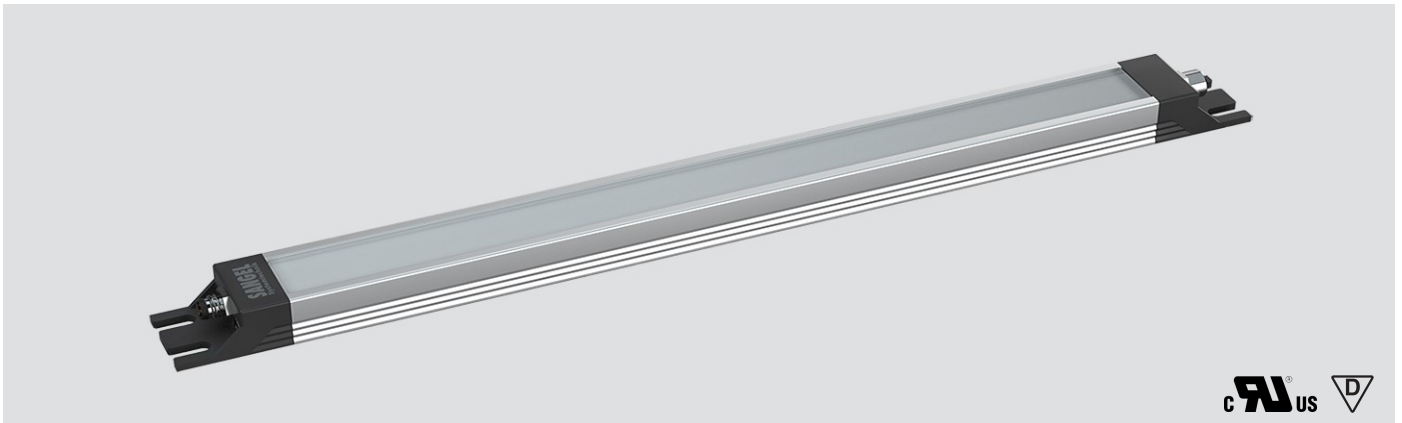

LED SL 140 S-PMMA_d-M8-57

Art. Nr. 1-000000-06706

Ktl. Nr. 15070708

SANGEL[®]
Systemtechnik

Lichtfarbe / Light Colour	5700 K
Schutzart / Internal Protection	IP40
Netzanschluss / Main Supply	24 V DC
Dimmbar / Dimmable	nein
Bestückt / Fitted With	LED
Schutzklasse / Protection Class	3
Leistung / Power	3,2 W
Lichtstrom / Luminous Flux	603 lm
Farbtreue / Colour Rendering	RA / CRI ≥80
Betriebstemperatur / Operating Temp.	-20°C / 45°C
Lebensdauer / Lifetime	min. 60000 h
Optik / Optics	100°
Maße / Dimensions	a= 204, b= 214mm
Anschluss / Connection Type	M8, 4-pol, a-codiert
Kaskadierbar / Cascadable	nein
Gehäuse / Housing	Aluminium
Gewicht(Netto) / Weight(Net)	0,15 kg
Abdeckung / Cover	PMMA
Befestigung / Fastening	starr
Zubehör / Equipment	-

LED SL 140 S-PMMA_d-M8D-57

Art. Nr. 1-000000-06796

Ktl. Nr. 15070807

SANGEL[®]
Systemtechnik

Lichtfarbe / Light Colour	5700 K
Schutzart / Internal Protection	IP40
Netzanschluss / Main Supply	24 V DC
Dimmbar / Dimmable	nein
Bestückt / Fitted With	LED
Schutzklasse / Protection Class	3
Leistung / Power	3,2 W
Lichtstrom / Luminous Flux	603 lm
Farbtreue / Colour Rendering	RA / CRI ≥80
Betriebstemperatur / Operating Temp.	-20°C / 45°C
Lebensdauer / Lifetime	min. 60000 h
Optik / Optics	100°
Maße / Dimensions	a= 204, b= 214mm
Anschluss / Connection Type	M8, 4-pol, a-codiert
Kaskadierbar / Cascadable	ja
Gehäuse / Housing	Aluminium
Gewicht(Netto) / Weight(Net)	0,15 kg
Abdeckung / Cover	PMMA
Befestigung / Fastening	starr
Zubehör / Equipment	-