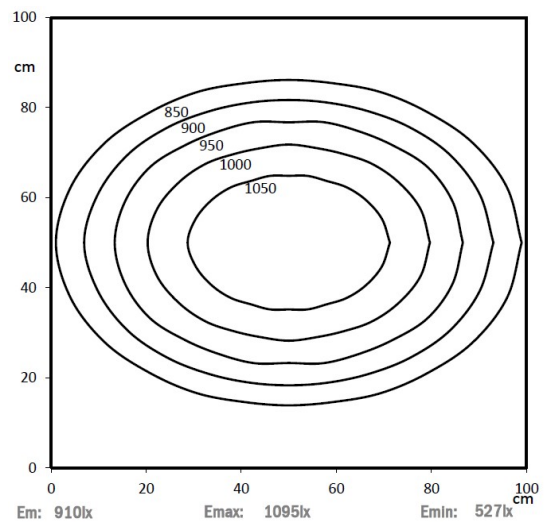

LED SL 1120 S-PMMA_d-M8-57

Art. Nr. 1-000000-06858

Ktl. Nr. 15070960

SANGEL[®]
Systemtechnik

Lichtfarbe / Light Colour	5700 K
Schutzart / Internal Protection	IP40
Netzanschluss / Main Supply	24 V DC
Dimmbar / Dimmable	nein
Bestückt / Fitted With	LED
Schutzklasse / Protection Class	3
Leistung / Power	25,8 W
Lichtstrom / Luminous Flux	4824 lm
Farbtreue / Colour Rendering	RA / CRI ≥80
Betriebstemperatur / Operating Temp.	-20°C / 45°C
Lebensdauer / Lifetime	min. 60000 h
Optik / Optics	100°
Maße / Dimensions	a= 1184, b= 1194mm
Anschluss / Connection Type	M8, 4-pol, a-codiert
Kaskadierbar / Cascadable	nein
Gehäuse / Housing	Aluminium
Gewicht(Netto) / Weight(Net)	1 kg
Abdeckung / Cover	PMMA
Befestigung / Fastening	starr
Zubehör / Equipment	-