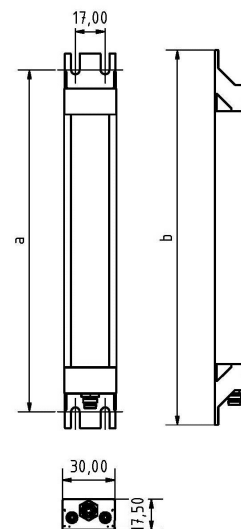

LED SL 840 S-PMMA_d-M8D-57

Art. Nr. 1-000000-06811

Ktl. Nr. 15070822

SANGEL[®]
Systemtechnik

Lichtfarbe / Light Colour	5700 K
Schutzart / Internal Protection	IP40
Netzanschluss / Main Supply	24 V DC
Dimmbar / Dimmable	nein
Bestückt / Fitted With	LED
Schutzklasse / Protection Class	3
Leistung / Power	19,3 W
Lichtstrom / Luminous Flux	3618 lm
Farbtreue / Colour Rendering	RA / CRI ≥80
Betriebstemperatur / Operating Temp.	-20°C / 45°C
Lebensdauer / Lifetime	min. 60000 h
Optik / Optics	100°
Maße / Dimensions	a= 904, b= 914mm
Anschluss / Connection Type	M8, 4-pol, a-codiert
Kaskadierbar / Cascadable	ja
Gehäuse / Housing	Aluminium
Gewicht(Netto) / Weight(Net)	0,75 kg
Abdeckung / Cover	PMMA
Befestigung / Fastening	starr
Zubehör / Equipment	-

LED SL 1120 S-PMMA_d-M8-57

Art. Nr. 1-000000-06858

Ktl. Nr. 15070960

SANGEL[®]
Systemtechnik

Lichtfarbe / Light Colour	5700 K
Schutzart / Internal Protection	IP40
Netzanschluss / Main Supply	24 V DC
Dimmbar / Dimmable	nein
Bestückt / Fitted With	LED
Schutzklasse / Protection Class	3
Leistung / Power	25,8 W
Lichtstrom / Luminous Flux	4824 lm
Farbtreue / Colour Rendering	RA / CRI ≥80
Betriebstemperatur / Operating Temp.	-20°C / 45°C
Lebensdauer / Lifetime	min. 60000 h
Optik / Optics	100°
Maße / Dimensions	a= 1184, b= 1194mm
Anschluss / Connection Type	M8, 4-pol, a-codiert
Kaskadierbar / Cascadable	nein
Gehäuse / Housing	Aluminium
Gewicht(Netto) / Weight(Net)	1 kg
Abdeckung / Cover	PMMA
Befestigung / Fastening	starr
Zubehör / Equipment	-