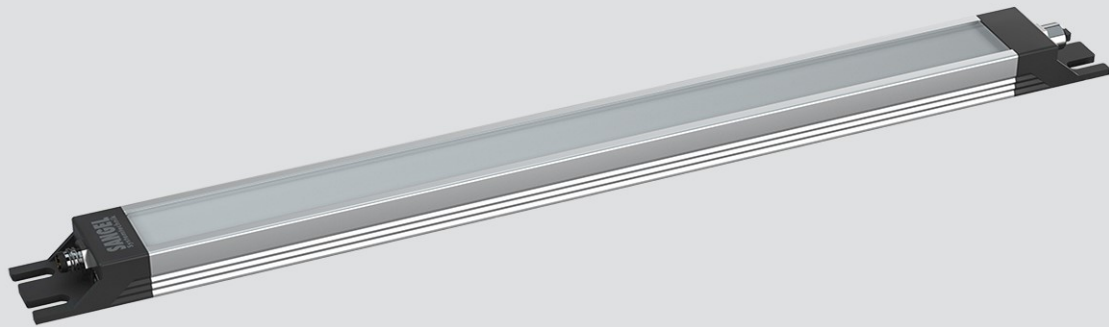

LED SL 140 S-PUd-M8D-65

Art. Nr. 1-000000-06884

Ktl. Nr. 15070970

SANGEL[®]
Systemtechnik

Lichtfarbe / Light Colour	6500 K
Schutzart / Internal Protection	IP69K
Netzanschluss / Main Supply	24 V DC
Dimmbar / Dimmable	nein
Bestückt / Fitted With	LED
Schutzklasse / Protection Class	3
Leistung / Power	3,6 W
Lichtstrom / Luminous Flux	603 lm
Farbtreue / Colour Rendering	RA / CRI ≥80
Betriebstemperatur / Operating Temp.	-20°C / 45°C
Lebensdauer / Lifetime	min. 60000 h
Optik / Optics	100°
Maße / Dimensions	a= 204, b= 214mm
Anschluss / Connection Type	M8, 4-pol, a-codiert
Kaskadierbar / Cascadable	ja
Gehäuse / Housing	Aluminium
Gewicht(Netto) / Weight(Net)	0,3 kg
Abdeckung / Cover	PU
Befestigung / Fastening	starr
Zubehör / Equipment	-

LED SL 280 S-PUd-M8-65

Art. Nr. 1-000000-06887

Ktl. Nr. 15070961

SANGEL[®]
Systemtechnik

Lichtfarbe / Light Colour	6500 K
Schutzart / Internal Protection	IP69K
Netzanschluss / Main Supply	24 V DC
Dimmbar / Dimmable	nein
Bestückt / Fitted With	LED
Schutzklasse / Protection Class	3
Leistung / Power	7,3 W
Lichtstrom / Luminous Flux	1206 lm
Farbtreue / Colour Rendering	RA / CRI ≥80
Betriebstemperatur / Operating Temp.	-20°C / 45°C
Lebensdauer / Lifetime	min. 60000 h
Optik / Optics	100°
Maße / Dimensions	a= 344, b= 354mm
Anschluss / Connection Type	M8, 4-pol, a-codiert
Kaskadierbar / Cascadable	nein
Gehäuse / Housing	Aluminium
Gewicht(Netto) / Weight(Net)	0,4 kg
Abdeckung / Cover	PU
Befestigung / Fastening	starr
Zubehör / Equipment	-