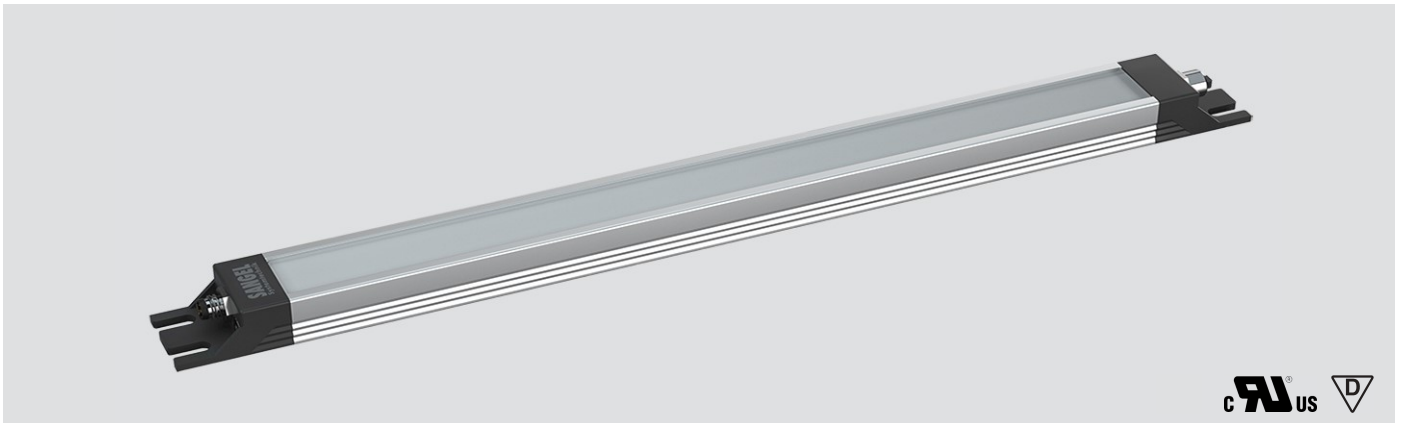

LED SL 840 S-PMMA_d-M8-57

Art. Nr. 1-000000-06709

Ktl. Nr. 15070711

SANGEL[®]
Systemtechnik

Lichtfarbe / Light Colour	5700 K
Schutzart / Internal Protection	IP40
Netzanschluss / Main Supply	24 V DC
Dimmbar / Dimmable	nein
Bestückt / Fitted With	LED
Schutzklasse / Protection Class	3
Leistung / Power	19,3 W
Lichtstrom / Luminous Flux	3618 lm
Farbtreue / Colour Rendering	RA / CRI ≥80
Betriebstemperatur / Operating Temp.	-20°C / 45°C
Lebensdauer / Lifetime	min. 60000 h
Optik / Optics	100°
Maße / Dimensions	a= 904, b= 914mm
Anschluss / Connection Type	M8, 4-pol, a-codiert
Kaskadierbar / Cascadable	nein
Gehäuse / Housing	Aluminium
Gewicht(Netto) / Weight(Net)	0,75 kg
Abdeckung / Cover	PMMA
Befestigung / Fastening	starr
Zubehör / Equipment	-

LED SL 840 S-PMMA_d-M8D-57

Art. Nr. 1-000000-06811

Ktl. Nr. 15070822

SANGEL[®]
Systemtechnik

Lichtfarbe / Light Colour	5700 K
Schutzart / Internal Protection	IP40
Netzanschluss / Main Supply	24 V DC
Dimmbar / Dimmable	nein
Bestückt / Fitted With	LED
Schutzklasse / Protection Class	3
Leistung / Power	19,3 W
Lichtstrom / Luminous Flux	3618 lm
Farbtreue / Colour Rendering	RA / CRI ≥80
Betriebstemperatur / Operating Temp.	-20°C / 45°C
Lebensdauer / Lifetime	min. 60000 h
Optik / Optics	100°
Maße / Dimensions	a= 904, b= 914mm
Anschluss / Connection Type	M8, 4-pol, a-codiert
Kaskadierbar / Cascadable	ja
Gehäuse / Housing	Aluminium
Gewicht(Netto) / Weight(Net)	0,75 kg
Abdeckung / Cover	PMMA
Befestigung / Fastening	starr
Zubehör / Equipment	-