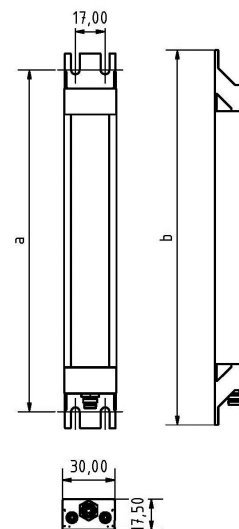

LED SL 1120 S-PMMA_d-M8-57

Art. Nr. 1-000000-06858

Ktl. Nr. 15070960

SANGEL[®]
Systemtechnik

Lichtfarbe / Light Colour	5700 K
Schutzart / Internal Protection	IP40
Netzanschluss / Main Supply	24 V DC
Dimmbar / Dimmable	nein
Bestückt / Fitted With	LED
Schutzklasse / Protection Class	3
Leistung / Power	25,8 W
Lichtstrom / Luminous Flux	4824 lm
Farbtreue / Colour Rendering	RA / CRI ≥80
Betriebstemperatur / Operating Temp.	-20°C / 45°C
Lebensdauer / Lifetime	min. 60000 h
Optik / Optics	100°
Maße / Dimensions	a= 1184, b= 1194mm
Anschluss / Connection Type	M8, 4-pol, a-codiert
Kaskadierbar / Cascadable	nein
Gehäuse / Housing	Aluminium
Gewicht(Netto) / Weight(Net)	1 kg
Abdeckung / Cover	PMMA
Befestigung / Fastening	starr
Zubehör / Equipment	-