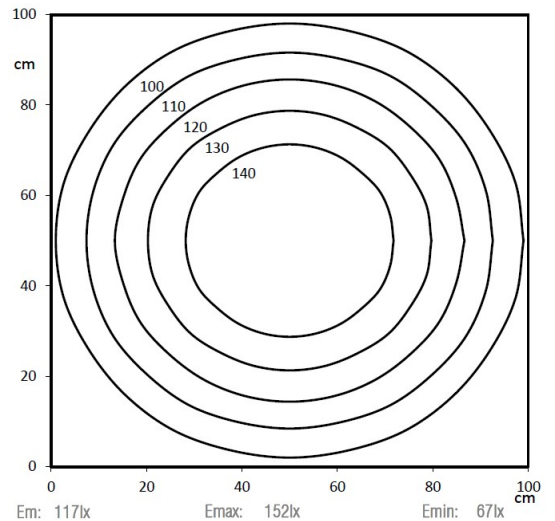

LED SL 140 S-PMMA_d-M8D-57

Art. Nr. 1-000000-06796

Ktl. Nr. 15070807

SANGEL[®]
Systemtechnik

Lichtfarbe / Light Colour	5700 K
Schutzart / Internal Protection	IP40
Netzanschluss / Main Supply	24 V DC
Dimmbar / Dimmable	nein
Bestückt / Fitted With	LED
Schutzklasse / Protection Class	3
Leistung / Power	3,2 W
Lichtstrom / Luminous Flux	603 lm
Farbtreue / Colour Rendering	RA / CRI ≥80
Betriebstemperatur / Operating Temp.	-20°C / 45°C
Lebensdauer / Lifetime	min. 60000 h
Optik / Optics	100°
Maße / Dimensions	a= 204, b= 214mm
Anschluss / Connection Type	M8, 4-pol, a-codiert
Kaskadierbar / Cascadable	ja
Gehäuse / Housing	Aluminium
Gewicht(Netto) / Weight(Net)	0,15 kg
Abdeckung / Cover	PMMA
Befestigung / Fastening	starr
Zubehör / Equipment	-