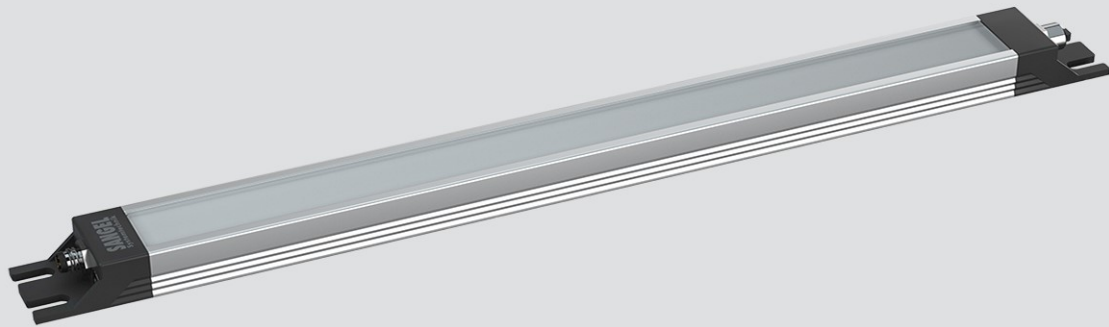

LED SL 140 S-PMMA_d-M8D-57

Art. Nr. 1-000000-06796

Ktl. Nr. 15070807

SANGEL[®]
Systemtechnik

Lichtfarbe / Light Colour	5700 K
Schutzart / Internal Protection	IP40
Netzanschluss / Main Supply	24 V DC
Dimmbar / Dimmable	nein
Bestückt / Fitted With	LED
Schutzklasse / Protection Class	3
Leistung / Power	3,2 W
Lichtstrom / Luminous Flux	603 lm
Farbtreue / Colour Rendering	RA / CRI ≥80
Betriebstemperatur / Operating Temp.	-20°C / 45°C
Lebensdauer / Lifetime	min. 60000 h
Optik / Optics	100°
Maße / Dimensions	a= 204, b= 214mm
Anschluss / Connection Type	M8, 4-pol, a-codiert
Kaskadierbar / Cascadable	ja
Gehäuse / Housing	Aluminium
Gewicht(Netto) / Weight(Net)	0,15 kg
Abdeckung / Cover	PMMA
Befestigung / Fastening	starr
Zubehör / Equipment	-

LED SL 280 S-PMMA_d-M8D-57

Art. Nr. 1-000000-06689

Ktl. Nr. 15070712

SANGEL[®]
Systemtechnik

Lichtfarbe / Light Colour	5700 K
Schutzart / Internal Protection	IP40
Netzanschluss / Main Supply	24 V DC
Dimmbar / Dimmable	nein
Bestückt / Fitted With	LED
Schutzklasse / Protection Class	3
Leistung / Power	6,5 W
Lichtstrom / Luminous Flux	1206 lm
Farbtreue / Colour Rendering	RA / CRI ≥80
Betriebstemperatur / Operating Temp.	-20°C / 45°C
Lebensdauer / Lifetime	min. 60000 h
Optik / Optics	100°
Maße / Dimensions	a= 344, b= 354mm
Anschluss / Connection Type	M8, 4-pol, a-codiert
Kaskadierbar / Cascadable	ja
Gehäuse / Housing	Aluminium
Gewicht(Netto) / Weight(Net)	0,25 kg
Abdeckung / Cover	PMMA
Befestigung / Fastening	starr
Zubehör / Equipment	-