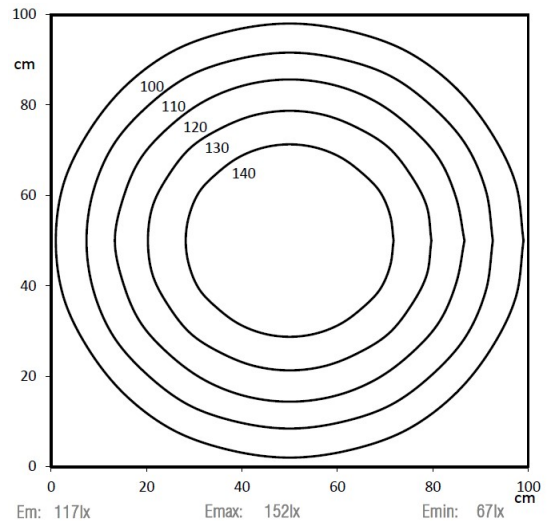

LED SL 140 S-PMMA_d-M8-57

Art. Nr. 1-000000-06706

Ktl. Nr. 15070708

SANGEL[®]
Systemtechnik

Lichtfarbe / Light Colour	5700 K
Schutzart / Internal Protection	IP40
Netzanschluss / Main Supply	24 V DC
Dimmbar / Dimmable	nein
Bestückt / Fitted With	LED
Schutzklasse / Protection Class	3
Leistung / Power	3,2 W
Lichtstrom / Luminous Flux	603 lm
Farbtreue / Colour Rendering	RA / CRI ≥80
Betriebstemperatur / Operating Temp.	-20°C / 45°C
Lebensdauer / Lifetime	min. 60000 h
Optik / Optics	100°
Maße / Dimensions	a= 204, b= 214mm
Anschluss / Connection Type	M8, 4-pol, a-codiert
Kaskadierbar / Cascadable	nein
Gehäuse / Housing	Aluminium
Gewicht(Netto) / Weight(Net)	0,15 kg
Abdeckung / Cover	PMMA
Befestigung / Fastening	starr
Zubehör / Equipment	-