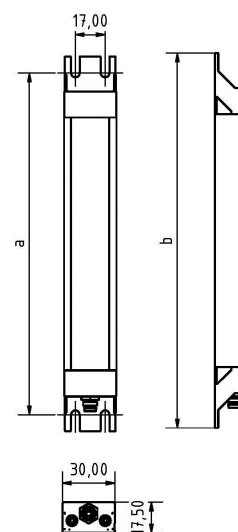

LED SL 280 S-PMMA_d-M8-57

Art. Nr. 1-000000-06703

Ktl. Nr. 15070709

SANGEL[®]
Systemtechnik

Lichtfarbe / Light Colour	5700 K
Schutzart / Internal Protection	IP40
Netzanschluss / Main Supply	24 V DC
Dimmbar / Dimmable	nein
Bestückt / Fitted With	LED
Schutzklasse / Protection Class	3
Leistung / Power	6,5 W
Lichtstrom / Luminous Flux	1206 lm
Farbtreue / Colour Rendering	RA / CRI ≥80
Betriebstemperatur / Operating Temp.	-20°C / 45°C
Lebensdauer / Lifetime	min. 60000 h
Optik / Optics	100°
Maße / Dimensions	a= 344, b= 354mm
Anschluss / Connection Type	M8, 4-pol, a-codiert
Kaskadierbar / Cascadable	nein
Gehäuse / Housing	Aluminium
Gewicht(Netto) / Weight(Net)	0,25 kg
Abdeckung / Cover	PMMA
Befestigung / Fastening	starr
Zubehör / Equipment	-

LED SL 560 S-PMMA_d-M8-57

Art. Nr. 1-000000-06707

Ktl. Nr. 15070710

SANGEL[®]
Systemtechnik

Lichtfarbe / Light Colour	5700 K
Schutzart / Internal Protection	IP40
Netzanschluss / Main Supply	24 V DC
Dimmbar / Dimmable	nein
Bestückt / Fitted With	LED
Schutzklasse / Protection Class	3
Leistung / Power	12,8 W
Lichtstrom / Luminous Flux	2412 lm
Farbtreue / Colour Rendering	RA / CRI ≥80
Betriebstemperatur / Operating Temp.	-20°C / 45°C
Lebensdauer / Lifetime	min. 60000 h
Optik / Optics	100°
Maße / Dimensions	a= 624, b= 634mm
Anschluss / Connection Type	M8, 4-pol, a-codiert
Kaskadierbar / Cascadable	nein
Gehäuse / Housing	Aluminium
Gewicht(Netto) / Weight(Net)	0,5 kg
Abdeckung / Cover	PMMA
Befestigung / Fastening	starr
Zubehör / Equipment	-