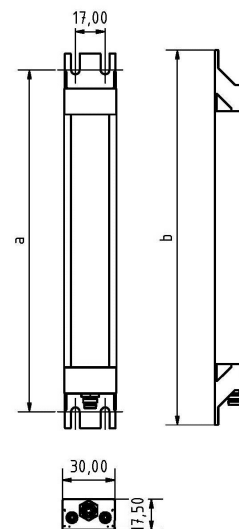

LED SL 840 S-PMMA_d-M8-57

Art. Nr. 1-000000-06709

Ktl. Nr. 15070711

SANGEL[®]
Systemtechnik

Lichtfarbe / Light Colour	5700 K
Schutzart / Internal Protection	IP40
Netzanschluss / Main Supply	24 V DC
Dimmbar / Dimmable	nein
Bestückt / Fitted With	LED
Schutzklasse / Protection Class	3
Leistung / Power	19,3 W
Lichtstrom / Luminous Flux	3618 lm
Farbtreue / Colour Rendering	RA / CRI ≥80
Betriebstemperatur / Operating Temp.	-20°C / 45°C
Lebensdauer / Lifetime	min. 60000 h
Optik / Optics	100°
Maße / Dimensions	a= 904, b= 914mm
Anschluss / Connection Type	M8, 4-pol, a-codiert
Kaskadierbar / Cascadable	nein
Gehäuse / Housing	Aluminium
Gewicht(Netto) / Weight(Net)	0,75 kg
Abdeckung / Cover	PMMA
Befestigung / Fastening	starr
Zubehör / Equipment	-