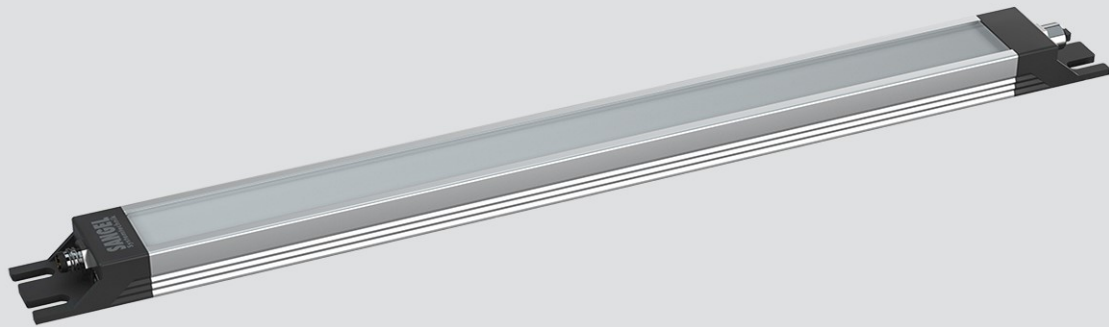

LED SL 280 S-PUd-M8D-65

Art. Nr. 1-000000-06888

Ktl. Nr. 15070971

SANGEL[®]
Systemtechnik

Lichtfarbe / Light Colour	6500 K
Schutzart / Internal Protection	IP69K
Netzanschluss / Main Supply	24 V DC
Dimmbar / Dimmable	nein
Bestückt / Fitted With	LED
Schutzklasse / Protection Class	3
Leistung / Power	7,3 W
Lichtstrom / Luminous Flux	1206 lm
Farbtreue / Colour Rendering	RA / CRI ≥80
Betriebstemperatur / Operating Temp.	-20°C / 45°C
Lebensdauer / Lifetime	min. 60000 h
Optik / Optics	100°
Maße / Dimensions	a= 344, b= 354mm
Anschluss / Connection Type	M8, 4-pol, a-codiert
Kaskadierbar / Cascadable	ja
Gehäuse / Housing	Aluminium
Gewicht(Netto) / Weight(Net)	0,4 kg
Abdeckung / Cover	PU
Befestigung / Fastening	starr
Zubehör / Equipment	-

LED SL 560 S-PUd-M8-65

Art. Nr. 1-000000-06894

Ktl. Nr. 15070963

SANGEL[®]
Systemtechnik

Lichtfarbe / Light Colour	6500 K
Schutzart / Internal Protection	IP69K
Netzanschluss / Main Supply	24 V DC
Dimmbar / Dimmable	nein
Bestückt / Fitted With	LED
Schutzklasse / Protection Class	3
Leistung / Power	14,6 W
Lichtstrom / Luminous Flux	2412 lm
Farbtreue / Colour Rendering	RA / CRI ≥80
Betriebstemperatur / Operating Temp.	-20°C / 45°C
Lebensdauer / Lifetime	min. 60000 h
Optik / Optics	100°
Maße / Dimensions	a= 624, b= 634mm
Anschluss / Connection Type	M8, 4-pol, a-codiert
Kaskadierbar / Cascadable	nein
Gehäuse / Housing	Aluminium
Gewicht(Netto) / Weight(Net)	0,8 kg
Abdeckung / Cover	PU
Befestigung / Fastening	starr
Zubehör / Equipment	-