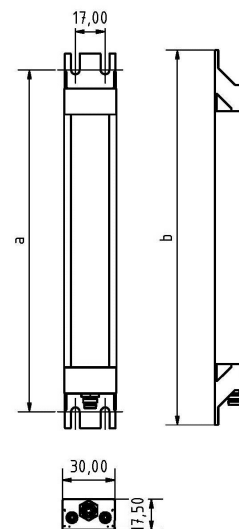

LED SL 280 S-PUd-M8-65

Art. Nr. 1-000000-06887

Ktl. Nr. 15070961

SANGEL[®]
Systemtechnik

Lichtfarbe / Light Colour	6500 K
Schutzart / Internal Protection	IP69K
Netzanschluss / Main Supply	24 V DC
Dimmbar / Dimmable	nein
Bestückt / Fitted With	LED
Schutzklasse / Protection Class	3
Leistung / Power	7,3 W
Lichtstrom / Luminous Flux	1206 lm
Farbtreue / Colour Rendering	RA / CRI ≥80
Betriebstemperatur / Operating Temp.	-20°C / 45°C
Lebensdauer / Lifetime	min. 60000 h
Optik / Optics	100°
Maße / Dimensions	a= 344, b= 354mm
Anschluss / Connection Type	M8, 4-pol, a-codiert
Kaskadierbar / Cascadable	nein
Gehäuse / Housing	Aluminium
Gewicht(Netto) / Weight(Net)	0,4 kg
Abdeckung / Cover	PU
Befestigung / Fastening	starr
Zubehör / Equipment	-