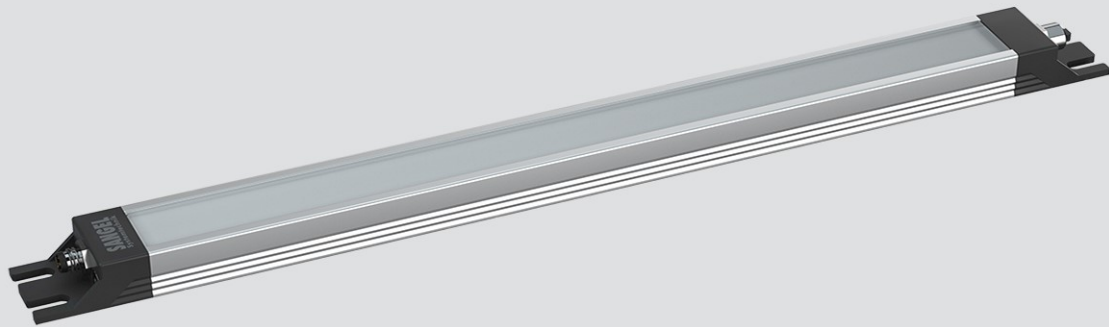

LED SL 560 S-PUd-M8-65

Art. Nr. 1-000000-06894

Ktl. Nr. 15070963

SANGEL[®]
Systemtechnik

Lichtfarbe / Light Colour	6500 K
Schutzart / Internal Protection	IP69K
Netzanschluss / Main Supply	24 V DC
Dimmbar / Dimmable	nein
Bestückt / Fitted With	LED
Schutzklasse / Protection Class	3
Leistung / Power	14,6 W
Lichtstrom / Luminous Flux	2412 lm
Farbtreue / Colour Rendering	RA / CRI ≥80
Betriebstemperatur / Operating Temp.	-20°C / 45°C
Lebensdauer / Lifetime	min. 60000 h
Optik / Optics	100°
Maße / Dimensions	a= 624, b= 634mm
Anschluss / Connection Type	M8, 4-pol, a-codiert
Kaskadierbar / Cascadable	nein
Gehäuse / Housing	Aluminium
Gewicht(Netto) / Weight(Net)	0,8 kg
Abdeckung / Cover	PU
Befestigung / Fastening	starr
Zubehör / Equipment	-

LED SL 560 S-PUd-M8D-65

Art. Nr. 1-000000-06895

Ktl. Nr. 15070972

SANGEL[®]
Systemtechnik

Lichtfarbe / Light Colour	6500 K
Schutzart / Internal Protection	IP69K
Netzanschluss / Main Supply	24 V DC
Dimmbar / Dimmable	nein
Bestückt / Fitted With	LED
Schutzklasse / Protection Class	3
Leistung / Power	14,6 W
Lichtstrom / Luminous Flux	2412 lm
Farbtreue / Colour Rendering	RA / CRI ≥80
Betriebstemperatur / Operating Temp.	-20°C / 45°C
Lebensdauer / Lifetime	min. 60000 h
Optik / Optics	100°
Maße / Dimensions	a= 624, b= 634mm
Anschluss / Connection Type	M8, 4-pol, a-codiert
Kaskadierbar / Cascadable	ja
Gehäuse / Housing	Aluminium
Gewicht(Netto) / Weight(Net)	0,8 kg
Abdeckung / Cover	PU
Befestigung / Fastening	starr
Zubehör / Equipment	-