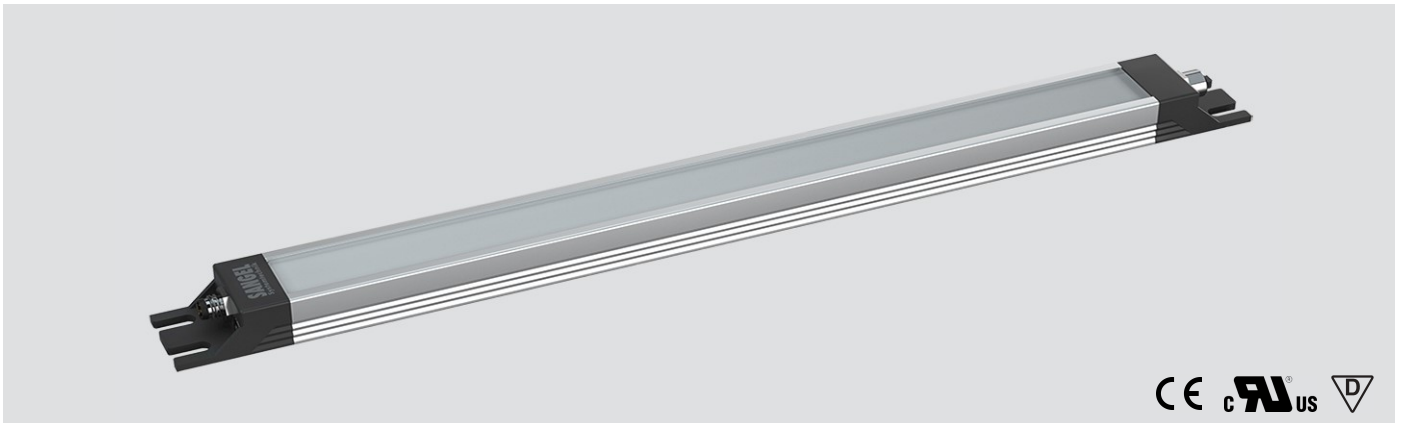

LED SL 1400 S-PUd-M8-65

Art. Nr. 1-000000-07058

Ktl. Nr. 15071025

SANGEL®
Systemtechnik

Lichtfarbe / Light Colour	6500 K
Schutzart / Internal Protection	IP69K
Netzanschluss / Main Supply	24 V DC
Dimmbar / Dimmable	nein
Bestückt / Fitted With	LED
Schutzklasse / Protection Class	3
Leistung / Power	36,2 W
Lichtstrom / Luminous Flux	6030 lm
Farbtreue / Colour Rendering	RA / CRI ≥80
Betriebstemperatur / Operating Temp.	-20°C / 45°C
Lebensdauer / Lifetime	min. 60000 h
Optik / Optics	100°
Maße / Dimensions	a= 1464, b= 1474mm
Anschluss / Connection Type	M8, 4-pol, a-codiert
Kaskadierbar / Cascadable	nein
Gehäuse / Housing	Aluminium
Gewicht(Netto) / Weight(Net)	2 kg
Abdeckung / Cover	PU
Befestigung / Fastening	starr
Zubehör / Equipment	-